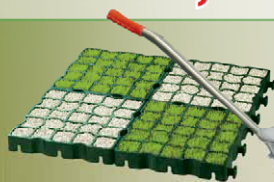

Rasengitter
hochfester Kunststoff, mit
PKW und LKW befahrbar,
grün, ca. 50x50x4 cm

3,49