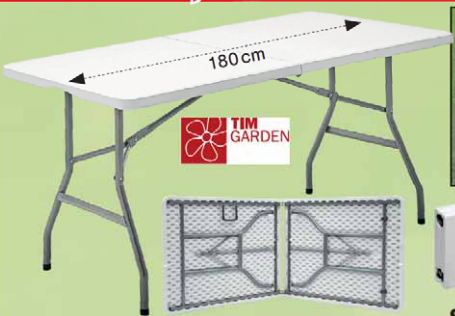

TIM GARDEN

Buffet-Party-Klapptisch

aus HDPE, zusammenklappbar, mit Tragegriff, pulverbeschichteter Metallrahmen, ca. 180x70x74 cm **39,99**