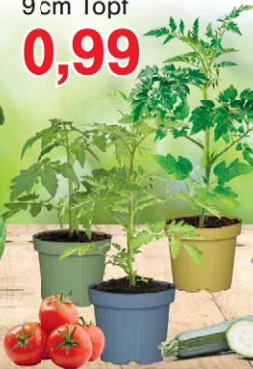

fruchtig und ertragreich

13 cm Topf **2,49**

Tomatenpflanze

Cocktail-, Rispen-, Harzfeuer-, Fleischtomate, Eier- oder Gelbe Tomate

9 cm Topf **0,99**

Südgemüse

versch. Sorten, z. B. Paprika, Peperoni, Zucchini oder Gurken

9 cm Topf **1,22**

6 Gemüsepflanzen

im Pressballen, versch. Sorten, z. B. Blumenkohl, Kopfsalat, Kohlrabi u. a.

Top Preis!
6 Pflanzen **1,99**

60l Sack

Top Preis!
5 Sack nur **22,50**
300 Liter

Marken-Rindenmulch