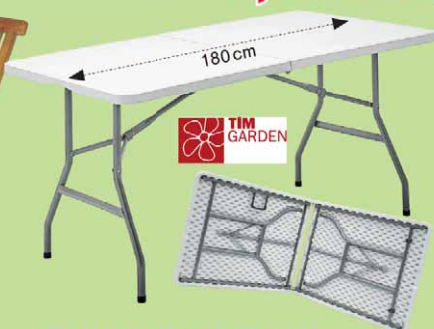

9,99

7-fach verstellbar

Gartenklappstuhl

»Nevada«, hochwertige Textilverarbeitung, pulverbeschichteter Stahlrahmen, schwarz, ca. 57x67x104 cm (BxTxH)

29,99

Klapptisch

eckig oder rund, ca. 50x50x50 cm

29,99

Klappstuhl

ca. 47x41x89 cm

24,99

Buffet-Party-Klapptisch

aus HDPE, zusammenklappbar, mit Tragegriff, pulverbeschichteter Metallrahmen, ca. 180x70x74 cm

39,99

Gartenstisch

»Montana«, aus Metall, mit Schirmloch (4 cm Ø), 94x94x71 cm