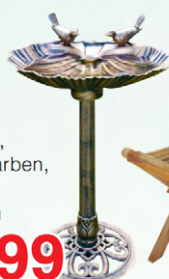

Vogeltränke

Kunststoff, versch. Farben, ca. 50 x 38 x 80 cm

19,99