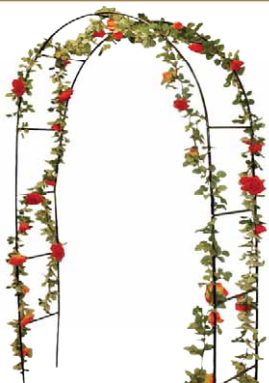

nur **14,99**

162 x 28 x 28 cm

nur **19,99**

Rosenbogen¹

aus Metall, 140 x 36 x 240 cm

12,99

ca. 90 cm

0,79