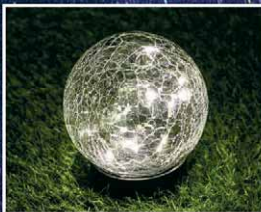

LED-Kugel
»Crackle«, aus Glas, ca. 15 cm Ø, 25 LEDs

8,99