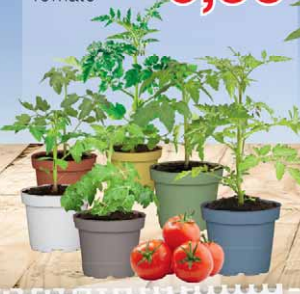

### Südgemüse

versch. Sorten,  
z. B. Paprika,  
Zucchini oder  
Gurken

9 cm Topf  
**1,22**

### 6 Gemüsepflanzen

im komfortablen Pressballen,  
versch. Sorten wie z. B.  
Blumenkohl, Kohlrabi, Kopf-  
salat, u.a.

**Top  
Preis!**  
6 Pflanzen  
**1,99**

### Küchen- kräuter

z. B. Peter-  
silie oder  
Schnittlauch

13 cm Topf  
**2,49**

*für Salat,  
Tomaten, Gurken  
und Kräuter*

**Gemüse-  
dünger<sup>3</sup>**  
flüssig, 1l

**2,49**

**Lavendel** 13 cm Topf  
»Lavan-  
dula«, lila **2,49**