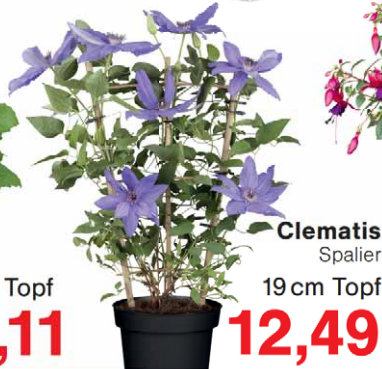

**Islandmohn**  
»Papaver Nudicaule«

26 cm Topf

**12,49**

**Bepflanzter Henkelkorb**  
Beet- und Balkonmix, versch. Sorten

30 cm Topf

**19,99**

**Top Preis!**

17 cm Topf  
**6,99**

**Grünpflanze**  
z. B. Ficus Benjamina oder Drachenbaum, je

**Schwarzäugige Susanne**  
»Thunbergia«, Pyramide  
19 cm Topf

**13,99**

**Dahlie**  
versch. Farben

23 cm Topf  
**11,11**

**Clematis**  
Spalier

19 cm Topf

**12,49**

**Top Preis!**

19 cm Topf  
**9,99**

**Fuchsien-Stämmchen**  
perfekt für den Balkon und die Terrasse, für den halbschattigen und schattigen Bereich, ca. 80–100 cm hoch

**Torffreie Bio-Hochbeeterde**  
ökologisch besonders wertvoll, organisch aufgedüngt (11 = 0,13)