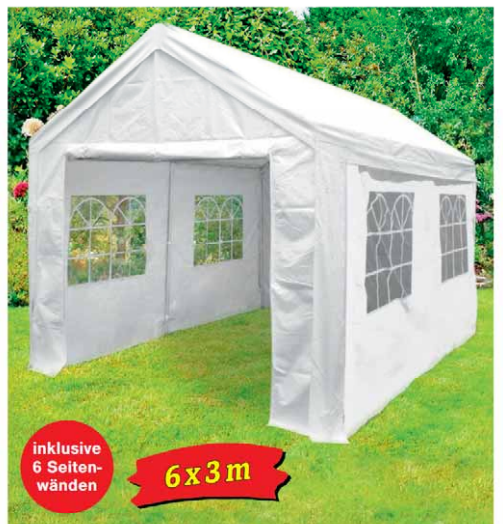

inklusive
6 Seiten-
wänden

6x3 m

*Bestellartikel: Nicht in jedem Markt dauerhaft vorrätig aber bestellbar. Bitte sprechen Sie uns an! *ohne Deko-IMDF-Material

HIER STECKT MEHR DRIN