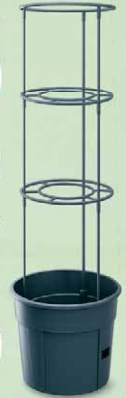

**3,49**

**Tomaten-Pflanztopf**

Kunststoff, mit Spalier, ca. 12l

**8,99**

**Tomaten-Spiralstab**

hochwertig verzinkter Stahl, ca. 180 cm

**1,99**

**SOLARBETRIEBEN**