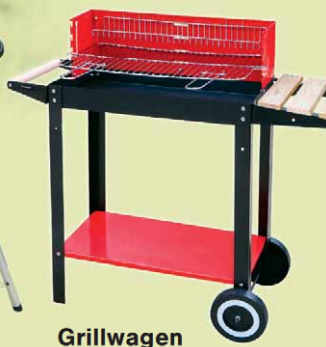

### Kugelgrill mit Deckel

Grillfläche ca. 46,5cm Ø,  
ca. 72cm hoch

**29,99**