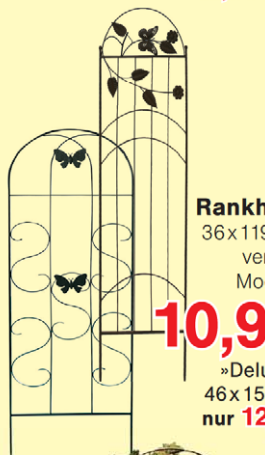

Ø48xH34mm nur **7,99**

Ø59xH41mm nur **17,99**

mit
Einsatz

Blumentopf

»Heos«, Kunststoff, anthrazit oder grau, Ø39xH35cm

14,99

Keramik-Pflanztopf

blau oder anthrazit, glasiert, 21x17cm (ØxH)

9,99

28x24cm nur **12,99**

38x30cm nur **14,99**

Rankpyramide aus Metall

126x20x20cm oder 130xØ21cm

9,99

145x24x24cm oder

145xØ26cm **14,99**

162x28x28cm oder

163xØ31cm **19,99**

faltbar,

ca. 119x23x31cm **8,99**

ca. 149x24x31cm **12,99**

Rankhilfe

36x119cm, versch. Modelle

10,99