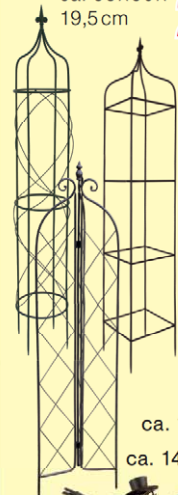

Ø48xH34mm nur **7,99**

Ø59xH41mm nur **17,99**

mit
Einsatz

Blumentopf

»Heos«, Kunststoff, anthrazit oder grau, Ø39xH35cm

14,99

Keramik-Pflanztopf

blau oder anthrazit, glasiert, 21x17cm (ØxH)

9,99

28x24cm nur **12,99**

38x30cm nur **14,99**

Rankpyramide aus Metall

126x20x20cm oder 130xØ21cm

9,99

145x24x24cm oder

145xØ26cm **14,99**

162x28x28cm oder

163xØ31cm **19,99**

faltbar,

ca. 119x23x31cm **8,99**

ca. 149x24x31cm **12,99**

Rankhilfe

36x119cm, versch. Modelle

10,99