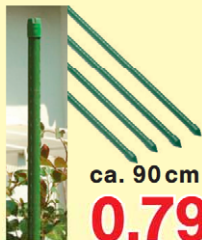

9,99

28x24cm nur **12,99**

38x30cm nur **14,99**

Rankpyramide aus Metall

126x20x20cm oder 130xØ21cm

9,99

145x24x24cm oder

145xØ26cm **14,99**

162x28x28cm oder

163xØ31cm **19,99**

faltbar,

ca. 119x23x31cm **8,99**

ca. 149x24x31cm **12,99**

Rankhilfe

36x119cm, versch. Modelle

10,99

»Deluxe«,

46x152cm

nur **12,99**

ca. 90cm

0,79

Metall-Pflanzstab

kunststoffummantelt, Kletter- und Stützhilfe, witterungsbeständig

ca. 120cm nur **0,99**