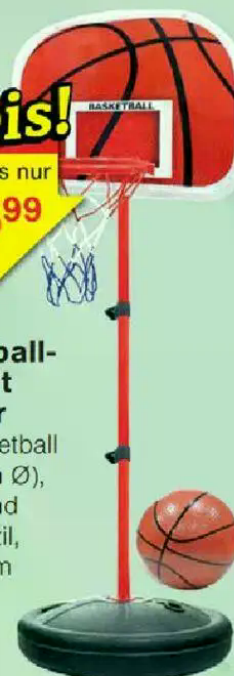

18Liter, Kunststoff, Schwing-Klappdeckel, versch. Farben
35l **8,99** 60l **12,99**

Top Preis!

bei uns nur

16,99

Basketballkorb mit Ständer

inkl. Basketball (ca. 15cm Ø), Pumpe und Nadelventil, ca. 160cm hoch

Feder- und Softball-Set

zwei Schläger, Soft- und Federball, versch. Farben

ca. 100cm breit, ca. 2,2mm stark **m je 17,00**

ca. 120cm breit, ca. 2,2mm stark **m je 20,00**

ca. 140cm breit, 0,30mm stark **m je 4,00**