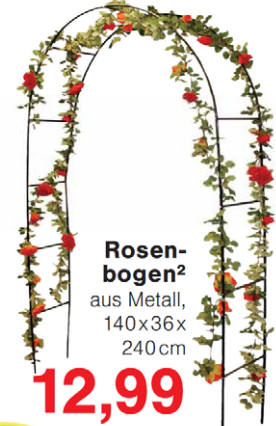

Rosenbogen²
aus Metall,
140 x 36 x
240 cm

12,99