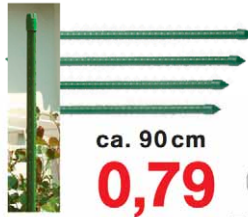

4,99

mit Rädern,
ca. 46,5 x 42,5 cm, **9,99**

Pflanzgefäß
versch. Modelle und Größen,
Eisen verzinkt oder lackiert creme,
z. B. Blumenwanne
oval ca.
53 x 25 x 18 cm

9,99

Blumentopf Ø 17,5 cm nur **2,49**

Teetassen-Übertopf
aus Metall,
ca. 12 x 11 cm
(Ø x H),
versch. Farben

6,99

Dekostecker
Schmetterling
oder Libelle,
Metall,
ca. 70 cm
hoch

2,49

Rankhilfe
36 x 119 cm,
versch.
Modelle **10,99**
»Deluxe«,
46 x 152 cm nur **12,99**

ca. 90 cm
0,79

Metall-Pflanzstab
kunststoffummantelt,
Kletter- und Stützhilfe,
witterungsbeständig
ca. 120 cm nur **0,99**
ca. 150 cm nur **1,29**
ca. 180 cm nur **2,29**

Tomaten-Spiralstab
hochwertig
verzinkter
Stahl,
ca. 180 cm

1,99

Rosenbogen²
aus Metall,
140 x 36 x
240 cm

12,99

Rasenkante
Stahl, Rostoptik oder
anthrazit, ca. 500 x 14 cm

14,99

Rasenkantenprofile
verzinkter Stahl, biegsam & stabil,
mit Steckverbindung, 4 Rasen-
kanten je 119 x 13 cm, Gesamt-
länge zusammengesteckt ca.
4,7 m, unendlich erweiterbar