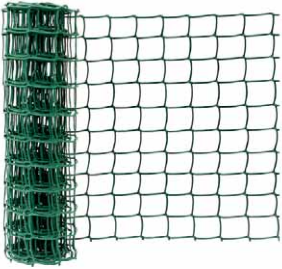

7,99

25 cm Ø nur **9,99**
30 cm Ø nur **12,99**

Gartenstecker Schaufel
mit Blumen,
versch.
Modelle,
ca. 90 cm
hoch

8,99

Windmühle
oder Haus,
123 cm hoch
10,99

Vogeltränke
Metall, hängend,
ca. 38 x 30 x 37 cm

6,99

Pflanzgitter
auf Rolle, gummiert,
5 x 0,5 m

9,99

XL, 5 x 1 m nur **14,99**

Pflanzenroller
aus Buchenholz,
Ø 30 cm oder
30 x 30 cm

6,99

mit Bewässerungseinsatz

Blumentopf
»Yali«, rund, aus Kunststoff,
anthrazit oder mokka,
versch. Größen, z. B. ca.
28 x 26 cm