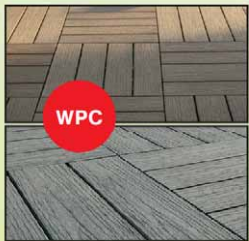

Teakholz

Gartenbank

»Lieblingsplatz«,
Teakholz (C-Grade),
150 x 66 x 89 cm
(B x T x H)

Gartenbank

»Marlboro«, Teakholz (C-Grade),
wasserbasierte Imprägnierung,
165 x 55 x 105 cm (B x T x H)

199,00

4er-Pack Terrassenfliesen