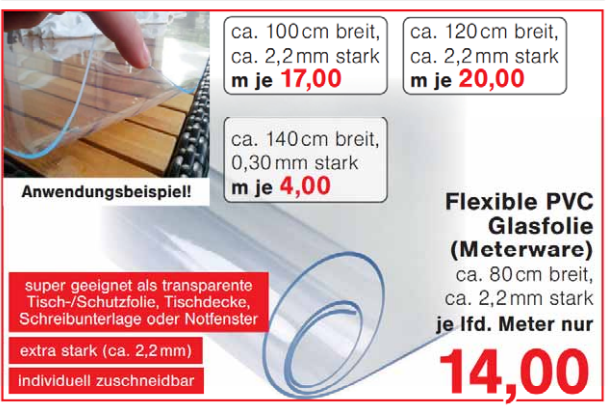

ca. 100cm breit, ca. 2,2mm stark
m je 17,00

ca. 120cm breit, ca. 2,2mm stark
m je 20,00

ca. 140cm breit, 0,30mm stark
m je 4,00

Anwendungsbeispiel!

super geeignet als transparente Tisch-/Schutzfolie, Tischdecke, Schreibunterlage oder Notfenster

extra stark (ca. 2,2 mm)

individuell zuschneidbar

Flexible PVC Glasfolie (Meterware)
ca. 80cm breit, ca. 2,2mm stark
je lfd. Meter nur

14,00