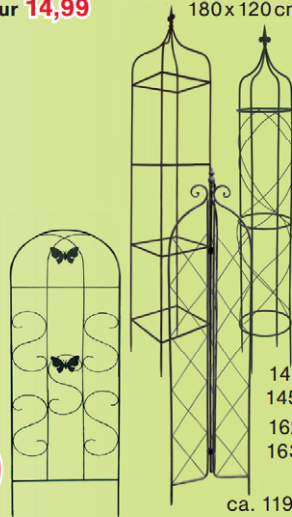

Pflanzengitter
auf Rolle,
gummiert,
grün, 5x0,5 m
9,99
XL, 5x1 m nur **14,99**

**Pflanzen-
gitter**
180x60 cm,
aus Weiden
2,99
180x120 cm nur **6,99**

Federbusch
»Celosia
Wild Pink«
19 cm Topf
4,99

6er-Tray
Hauswurz
»Sempervivum«
6 versch. Sorten
in einem Tray
6,49

Rankhilfe
29x120 cm,
versch.
Modelle
7,99
»Deluxe«,
46x152 cm nur **12,99**

**Rank-
Pyramide
aus Metall**
126x20x20 cm
oder
130xØ21 cm
9,99
145x24x24 cm oder
145xØ26 cm **14,99**
162x28x28 cm oder
163xØ31 cm **19,99**
faltbar,
ca. 119x23x31 cm **8,99**
ca. 149x24x36,5 cm **12,99**