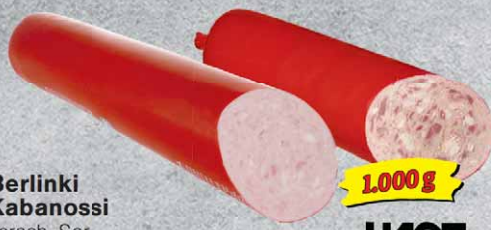

Bauchspeck
Knoblauch-, Pfeffer-, Kräuter- oder Elsebauch,
300–450g,
Kilopreis **9,99**

HAGE

Wurst Stange
Schinkenlyoner, Jagd- oder Bierwurst, 1.000g

5,49

Heinrichsthaler Käse
Gouda, 1.000g

5,99

1 Kilo!