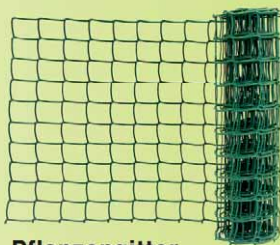

bei uns nur

49,99

Easy-Up-Faltpavillon

versch. Farben, Maße: 3 x 3 x 2,3 m (L x B x H),
Stoff: 210D Polyester, wasserabweisend,
Metall-Rahmen: 25 x 25 / 20 x 20 / 10 x 18 mm,
inkl. Tragetasche, 4 Abspannseile & 8 Heringe

EASY-UP-FUNKTION

Rechteck-Sonnensegel

160 g/m²
Polyester,
versch. Farben,
ca. 2,5 x 3,0 m

14,99

Dreieck-Sonnensegel, 3,6 x 3,6 x 3,6 m **12,99**

Fetthenne
»Sedum«,
versch.
Sorten
13 cm Topf
2,99

Rittersporn
»Delphinium«
26 cm Topf
14,99

Pflanzengitter
auf Rolle,
gummiert,
grün, 5x0,5 m
9,99
XL, 5x1 m nur **14,99**

**Pflanzen-
gitter**
180x60 cm,
aus Weiden
2,99
180x120 cm nur **6,99**

Federbusch
»Celosia
Wild Pink«
19 cm Topf
4,99

6er-Tray
Hauswurz
»Sempervivum«
6 versch. Sorten
in einem Tray
6,49