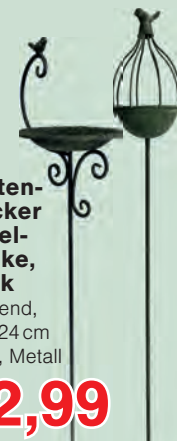

**Vogeltränke, Antik**

hängend, ca. Ø20 cm, Metall

**9,99**

Schale, ca. 27x29x10 cm nur **12,99**

**Gartenstecker Vogeltränke, Antik**

hängend, ca. 124 cm hoch, Metall

**12,99**

**Pflanzgefäß, Antik**