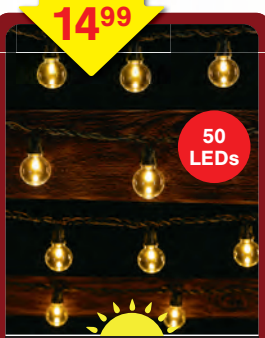

50 LEDs

SOLARBETRIEBEN

50er-Glühlampenlichterkette

warmweiße LEDs, Kunststoff, Gesamtlänge 10,35 m, inkl. 1x AA wiederaufladbare Batterie