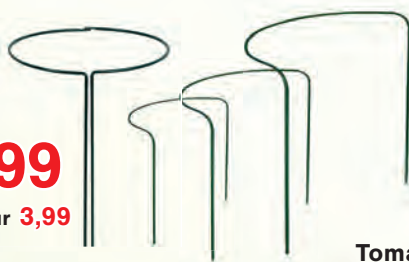

### Mehrjährige Staupe

versch. Sorten, z. B. Veronica, Scabiose, Dahlie, Gypsophila, Lavendel

19 cm Topf

**5,55**

### Staudenstütze

mit Gelenk, verstellbar, ca. 30 x 70 cm

**2,99**

ca. 30 x 100 cm nur **3,99**