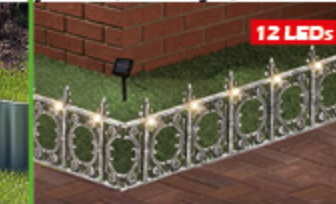

4-tlg. Solar-Gartenzaun

aus Kunststoff in schwarzer Metall-Optik,
je 60x1cm, Gesamtlänge: 2,35 Meter