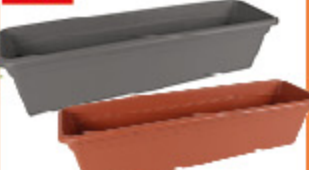

17x40x19cm

UVP

~~4.99~~**3.99**60cm = 4.99
80cm = 5.99**Blumenkasten**

Anthrazit oder Terracotta

40cm

**1.99**60cm = 2.99
80cm = 3.99**Pflanzenroller**

Kunststoff, Schwarz

Ø25cm x H8cm