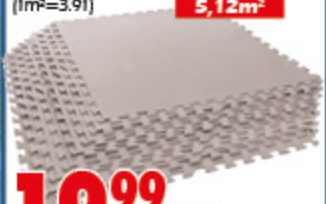

8 XL-Bodenschutz-

Matten

80x80cm, Farbe: Grau

(1m²=3,91)

8 Stück

80x80cm

5,12m²

19.⁹⁹

UVP 34.⁹⁹