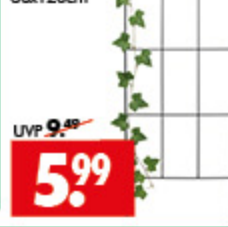

METALL-RANK-GITTER

38x120cm

UVP 9,49
5,99