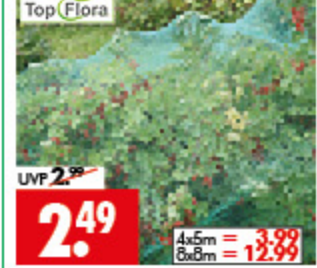

UVP 2.99
2.49
4x5m = **3.99**
6x8m = **12.99**