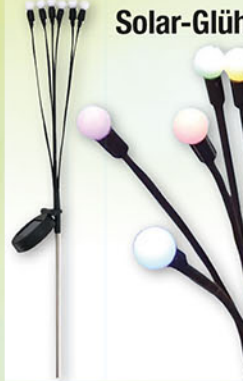

Solar-Glühwürmchen

6 LEDs, Farb-
wechsel o.
warmweiß

ca. 70 cm

AKTION

2.99