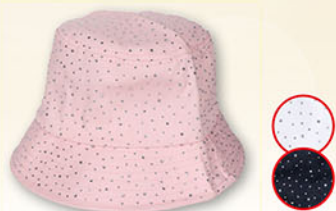

für Herren,
Gr. 40/41–44/45,
schwarz o. grau,
für Damen, Leo oder
Zebra Print, Gr. 36–41

KNALLER

6.66

Sommer Hut

one size, Gr. 58, unisex
versch. Modelle u. Farben,
100 % Papierfaser

AKTION

3.99

(Abbildungsbeispiele)