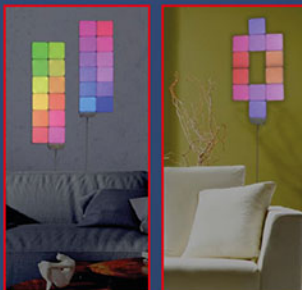

**MÜLLER
LICHT**

Magic Panels

reagiert auf Berührung und
Musik, weißes und farbiges
Licht, individuelle Designs
und Muster möglich

12er-Set

-75 %

UVP 119,99

29.99

(Anwendungsbeispiel/TYP: 4018412679345)