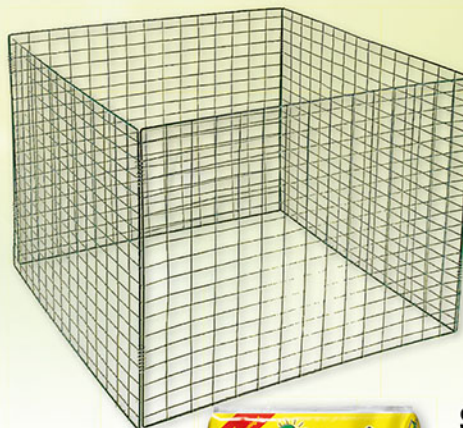

Gartenvlies

ca. 40,5 x
18 x 2 cm

AKTION

0,99

Knieunterlage

schont die Knie bei
der Gartenarbeit

Komposter Stahlgitter, pulverbeschichtet

**Schnell-
komposter**