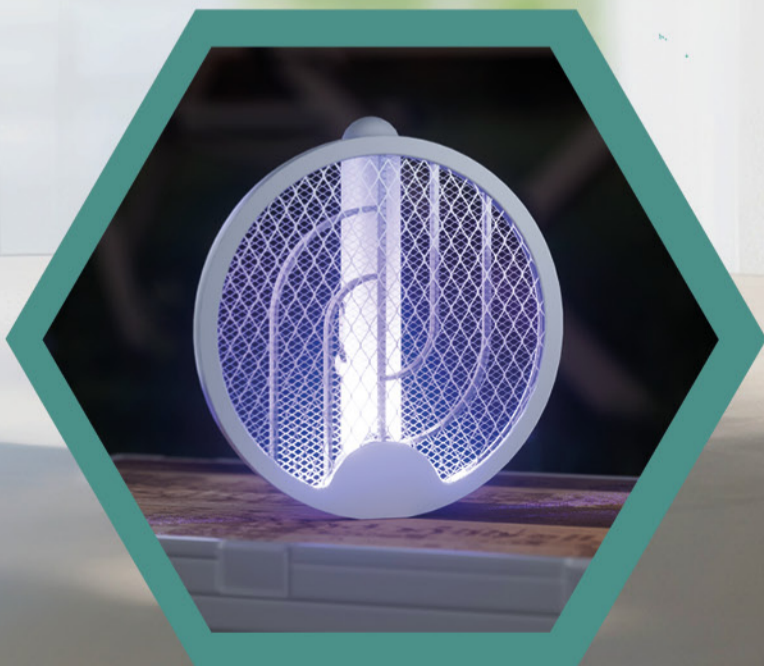

POWER KLATSCH FLEX

DIE ABWEHR GEGEN INSEKTEN!

**4000
Volt**

180°
Klappbar

Extra Stark

**500 mAh
Li-Ion Akku**

UV Licht

**USB-C
aufladbar**