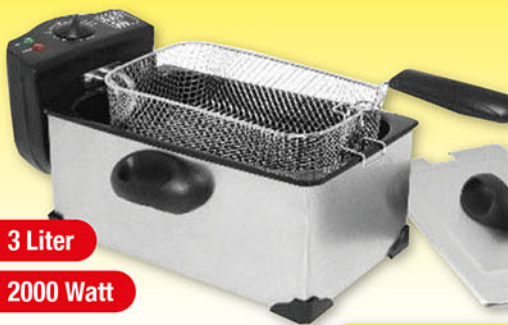

1,5 l Glaskanne (12 Tassen), Edelstahl-Boiler, Entkalkfunktion, Timer

max. 1960 Watt

KNALLER
39.99

(TYP: 4009839541056)

3 Liter

2000 Watt

Edelstahlfritteuse

emailierter Ölbehälter, mit Kontrollleuchte u. Temperaturregler