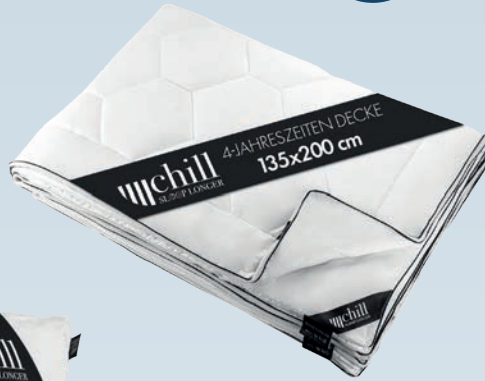

Rund um die Uhr shoppen!
Jetzt auf zurbrueggen.de

Michill
SLEEP LONGER

Nackenkissen,
80 x 40 cm
Art.: 1374226

24,99

Bettdecke
4 Jahreszeiten,
135 x 200 cm
Art.: 1374218

44,99