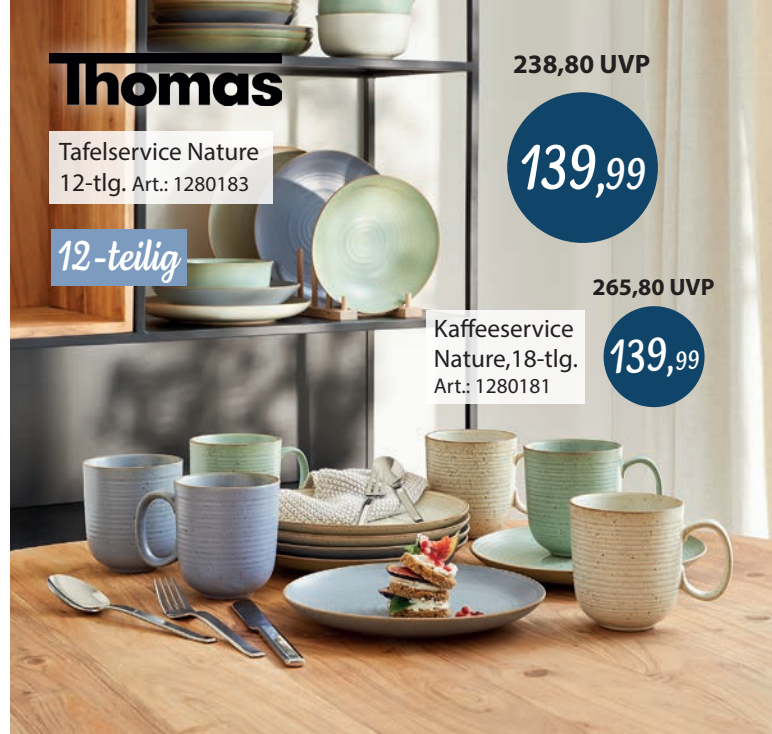

159,99 UVP

129,99

- Grau (1356510)
- Grün (1356512)
- Blau (1356509)

versch. Farben

Thomas

Tafelservice Nature
12-tlg. Art.: 1280183

12-teilig

238,80 UVP

139,99