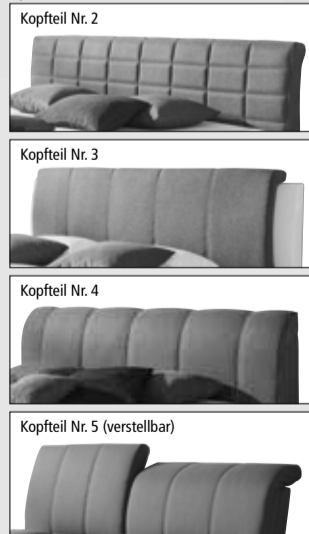

TIERISCH GÜNSTIG²⁵⁾

Siehe Rückseite

Boxspringbetten-System „Lexos“

Kopfteil Nr. 1

ohne Topper

Komforthöhe ca. 56 cm ohne Topper

46% SPAREN **gigantisch günstig**

777.- **UVP 1462.-**

Boxspringbett

Boxspringbett Typ A 1374707
mit Kopfteil Nr. 1, Liegefläche ca. 140x200 cm, durchgehende Box, ohne Topper, Kissen, Plaid und Deko

* Preis in Stoffklasse B

JETZT 24/7 SPAREN!

BEQUEM SHOPPEN VON ÜBERALL & ZU JEDERZEIT.

zurbrueggen.de

alle Betten optional mit Plaids und Kissen bestellbar

1
2
3

ZURBRÜGGEN-SERVICE

GRATIS Transporter¹³⁾ bei Selbstabholung

ZURBRÜGGEN-VORTEIL
Über 25.000 Artikel sofort erhältlich!

JETZT MITNEHMEN und SPAREN

Siehe Rückseite

Boxspringbetten-System „LEXOS“ 1056190
Ein bequemes und zugleich modern aussehendes Boxspringbett lässt sich mit „LEXOS“ im Handumdrehen kreieren. Es stehen viele verschiedene Gestaltungsmöglichkeiten zur Verfügung. Werden Sie kreativ!

5 verschiedene Kopfteile optional erhältlich

7 verschiedene Topper-Qualitäten optional erhältlich