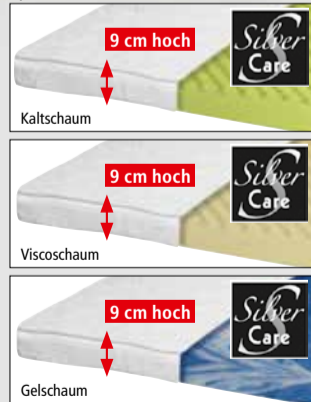

3 verschiedene Fußvarianten optional erhältlich

Boxspringbett in 6 Größen

- ca. 100x200 cm
- ca. 120x200 cm
- ca. 140x200 cm
- ca. 160x200 cm
- ca. 180x200 cm
- ca. 200x200 cm

gegen Aufpreis auch in Sonderlängen bestellbar

1. 1 aufgelegter Topper klimaregulierend, hautsympathisch, waschbar, in 7 Qualitäten
2. 2 Hochwertige Obermatratze in 4 Qualitäten und 3 Härtegraden für optimale Körperunterstützung
3. 3 Basis-Unterfederung mit Bonell- oder 7-Zonen Tonnentaschenfederkern auf Holzrahmen

5 verschiedene Systemaufbauten optional erhältlich