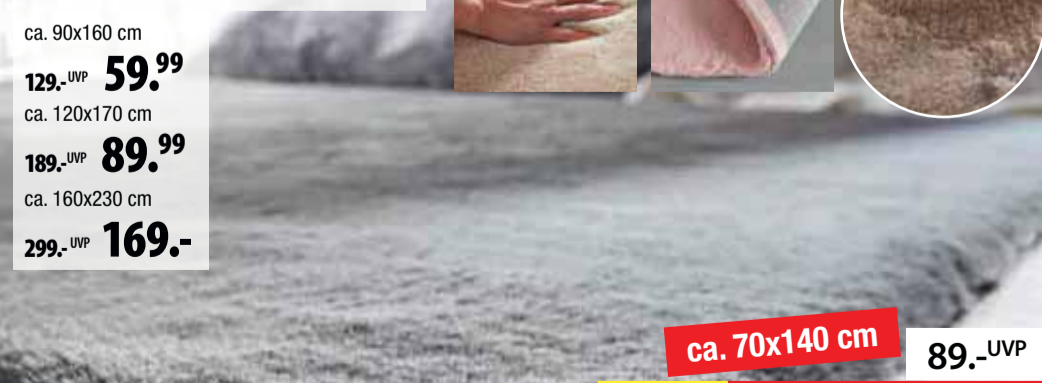

60% SPAREN 69,99

Teppich Piüsch
Ein Gefühl wie auf Wolken! Hochflor-Teppich mit einem unvergleichlichen sanften Wohnkomfort. Polyester-Shaggy in versch. Farben erhältlich.

weich

versch. Farben

ca. 90x160 cm
129,- UVP 59,99
ca. 120x170 cm
189,- UVP 89,99
ca. 160x230 cm
299,- UVP 169,-