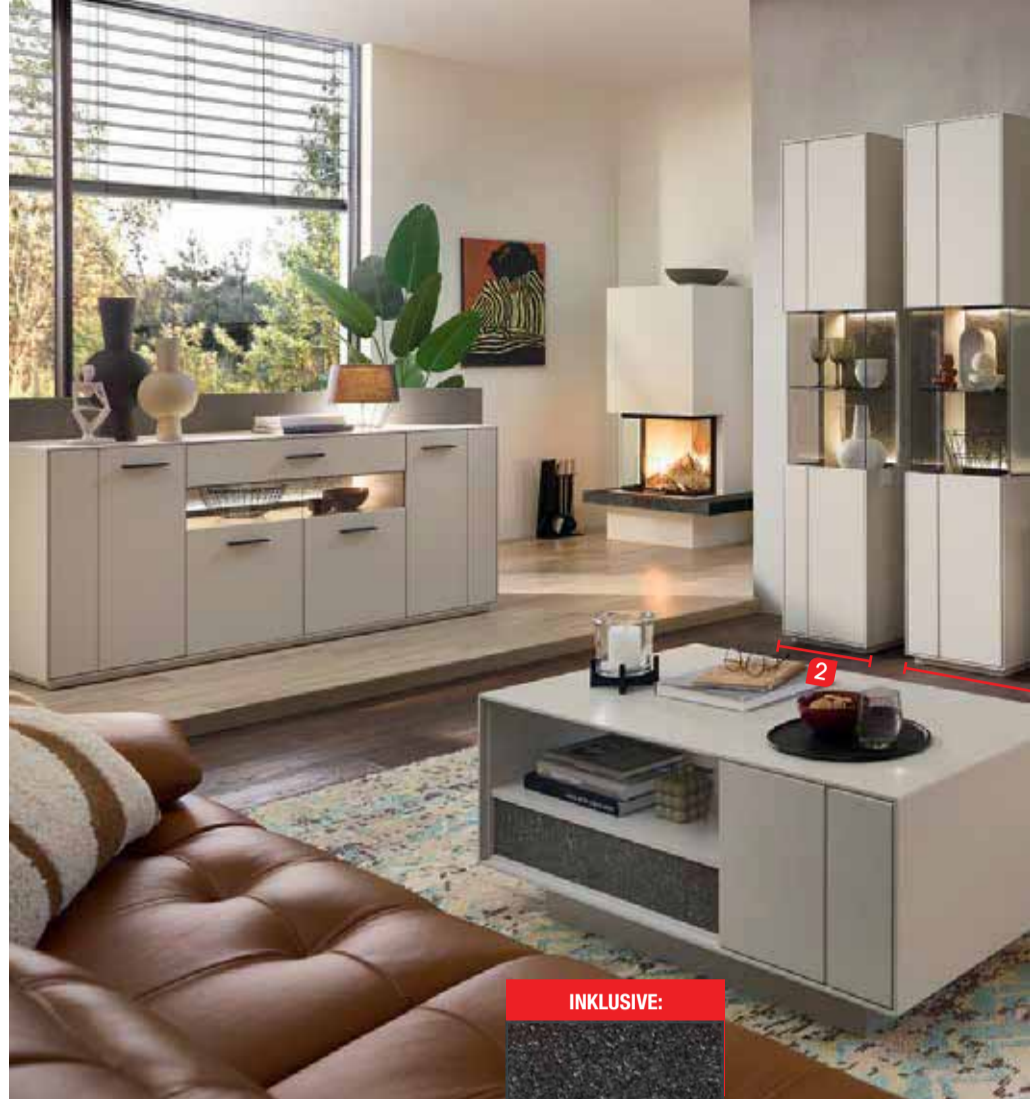

INKLUSIVE:

Granit Steinfurnier

Como - Attraktive Solitäre in Lack Creme mit Eckverglasung. Die Rückwände in Granit Steinfurnier und die Metallstange im Wandregal setzen markante Akzente. Art.: 1400330

Couchtisch, B/H/T ca. 110x45x60 cm. **INKLUSIVE** Schubkasten. **549.-** Art.: 1400328

Wiesbaden - Edles Design und Bodenfreiheit durch filigrane Armteile und Metallfüße. Die optionale Sitztiefenverstellung bietet super Komfort. Art.: 1291585

Optional:

Bett

Motorische Liege

U-Ecke in Stoff Salsa olive. Best. aus: Canape Armteil links, Sofa 2-sitzig ohne Armteil und 1-Sitzer Eckelement Hocker rechts, ca. 179x309x194 cm. Ohne Kissen und Deko. Premiumkopfstütze groß **149.-**

Beldomo
system

Optional:

Bett

Motorische Liege

U-Ecke in Stoff Salsa olive. Best. aus: Canape Armteil links, Sofa 2-sitzig ohne Armteil und 1-Sitzer Eckelement Hocker rechts, ca. 179x309x194 cm. Ohne Kissen und Deko. Premiumkopfstütze groß **149.-**

VIELE LEDER-, STOFF- UND FARBALTERNATIVEN ZU INDIVIDUELLEN PREISEN

**SSV-%
Knaller %**