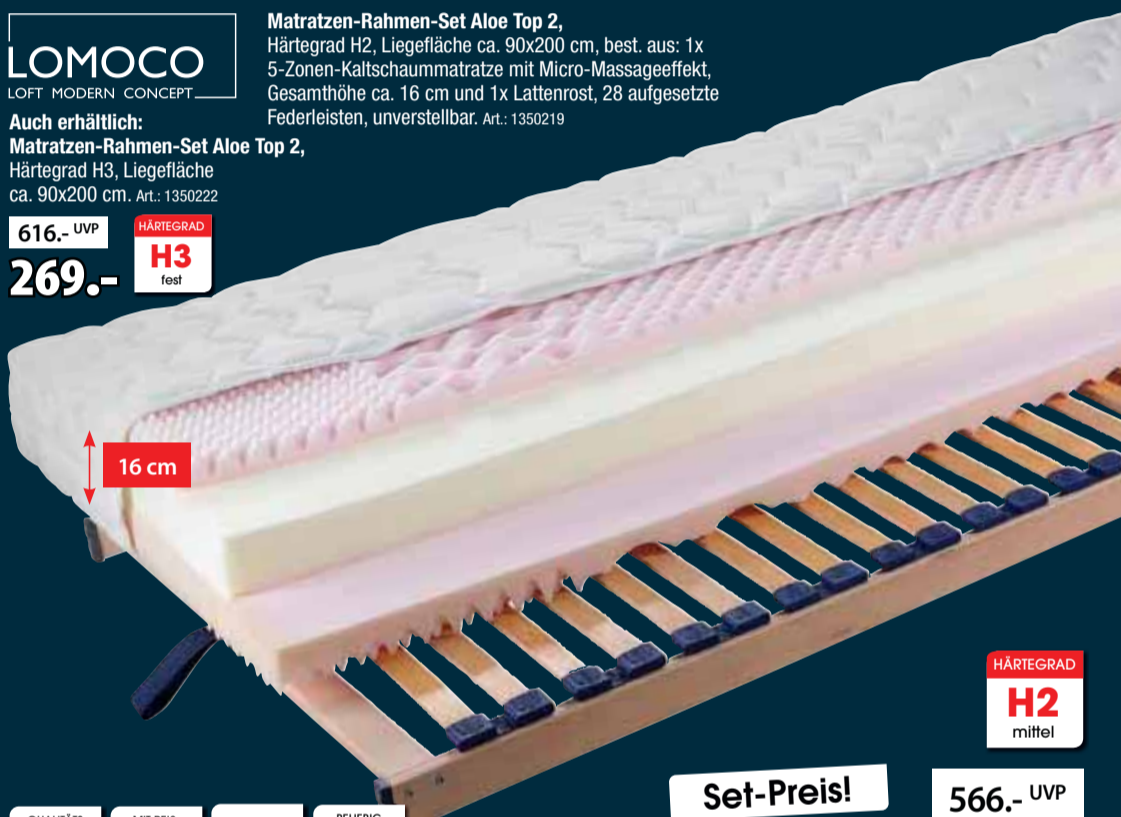

~~623.- UVP~~ **179.-**

Federholzrahmen Pluma, ca. 90x200 cm, nicht verstellbar 28-fach verleimte Federholzleisten, Langkappen bis zur Rahmenseite, lastenverteilender Mittelgurt. Max. Nutzergewicht 130 kg. Art.: 1382916

~~251.- UVP~~ **99.-**

LOMOCO

LOFT MODERN CONCEPT

Matratzen-Rahmen-Set Aloe Top 2, Härtegrad H2, Liegefläche ca. 90x200 cm, best. aus: 1x 5-Zonen-Kaltschaummatratze mit Micro-Massageeffekt, Gesamthöhe ca. 16 cm und 1x Lattenrost, 28 aufgesetzte Federleisten, unverstellbar. Art.: 1350219

Auch erhältlich: Matratzen-Rahmen-Set Aloe Top 2, Härtegrad H3, Liegefläche ca. 90x200 cm. Art.: 1350222

~~616.- UVP~~ **269.-**

Set-Preis! ~~566.- UVP~~

56% SPAREN **249.-**

breckle

Matratzenrahmenset Ocean Blue, ca. 90x200 cm, bestehend aus: 1x Kaltschaummatratze H2/H3, 7-Zonen mit Wellenprofil, Gesamthöhe ca. 20 cm und Lattenrost Sirius mit Mittelzonenverstellung mit Gurt unverstellbar. Art.: 1370442