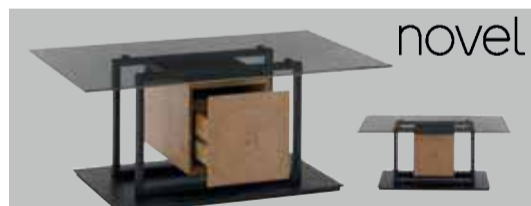

novel

Couchtisch Jordi, Glasplatte bronze, Korpus **INKLUSIVE** Schubkasten Eiche furniert, Metallgestell schwarz, Bodenplatte Eiche schwarz furniert. B/H/T ca. 110x45x70 cm. Art.: 1372095

810.- UVP
299.-