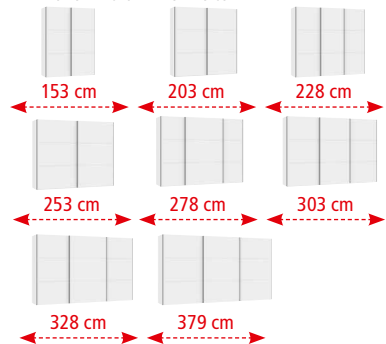

49% SPAREN

gigantisch günstig

498,- ~~UVP 988,-~~  
Schrank

**Schwebetürenschränk**  
Höhe: 220 cm in 8 Breiten

**Schwebetürenschränk**  
Höhe: 236 cm in 3 Breiten

**Z2**  
Junge Möbel von Zurbrüggen

Gesamtpreis für das abgebildete Schlafzimmer, ohne Deko 1094.-