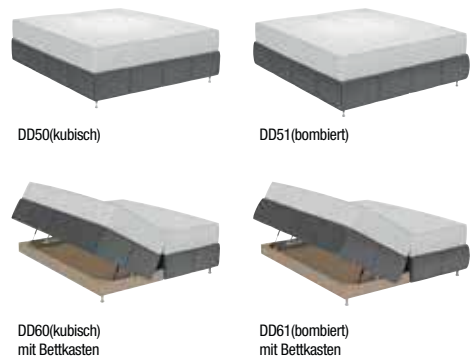

XSPRINGBETTEN System

Auszug aus dem Typenplan:
Unterbau für Boxspringbetten