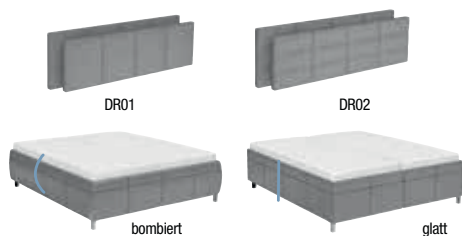

Auszug aus dem Typenplan:
Kopfteile für Polster- und Boxspringbetten