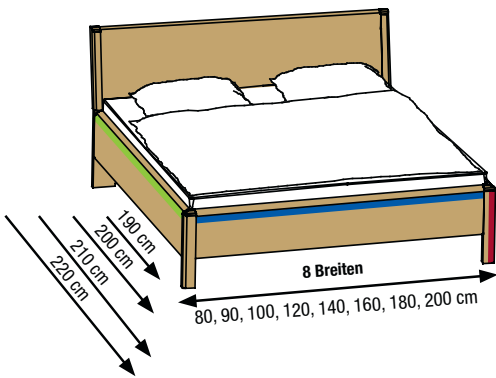

venda BESTER-SCHLAF

Schlafzimmer GIGA COMFORT,
in Kernbuche Echtholz furniert, Absetzung weiß Hochglanz.
Ohne Beimöbel und Deko. Art.: 50461

Planungsbeispiel

5 Kopfteil-Varianten