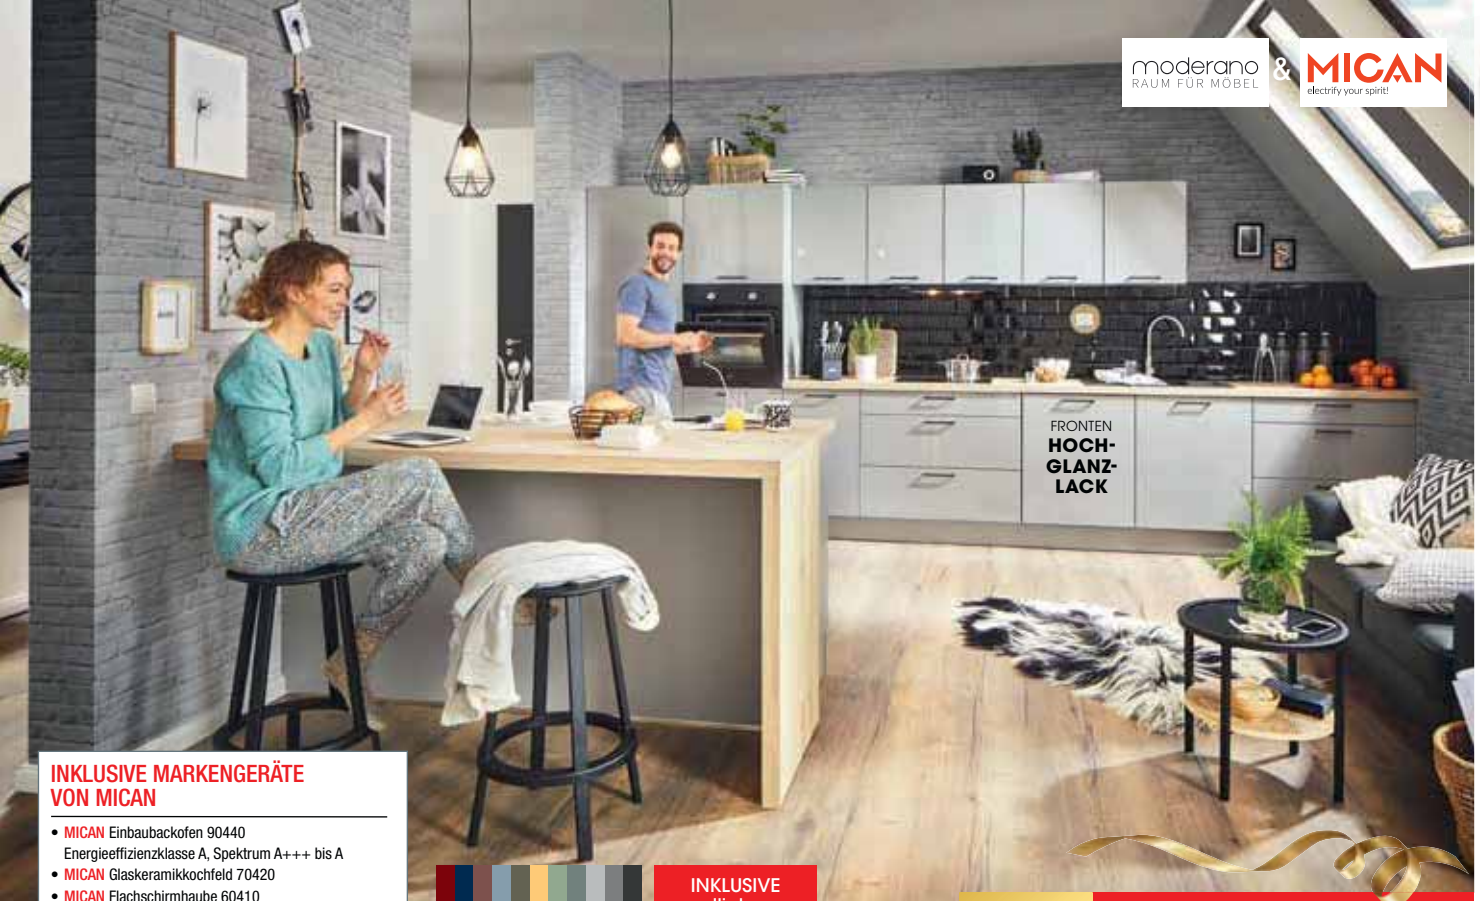

FRONTEN
HOCH-
GLANZ-
LACK

INKLUSIVE MARKENGERÄTE VON MICAN

- **MICAN** Einbaubackofen 90440
  Energieeffizienzklasse A, Spektrum A+++ bis A
- **MICAN** Glaskeramikkochfeld 70420
- **MICAN** Flachschildhaube 60410
  Energieeffizienzklasse A, Spektrum A++ bis D
- **MICAN** Einbaukühlschrank 30660
  Energieeffizienzklasse A, Spektrum A bis G
- **FRANKE** Fragranitspüle Urban
- **SCHÖCK** Edelstahl-Armatur Kavus mit Schlauchbrause
- **MICAN** vollintegr. Geschirrspüler 50630
  Energieeffizienzklasse E, Spektrum A bis G

VIELE FARBEN
PREISGLEICH

INKLUSIVE
vollintegr.
Geschirrspüler

Sie haben den Platz - wir haben die Küche für Sie!
Moderne Küche Moderano LASER BRILLANT
in Perlgrau Lack Hochglanz. Mit großen Auszugschränken,
Vorbereitunginsel und integriertem Sitzplatz. Ca. 455+185 cm.
Ohne Deko.

% **4959.-**
GELIEFERT UND MONTIERT