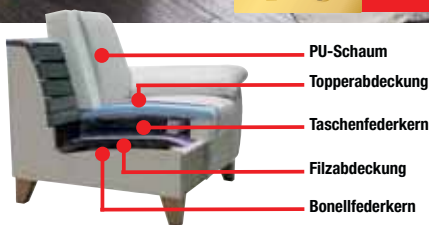

A Hochlehnsessel in Musterstoff 1103/17. B/H/T ca. 84x97x86 cm. Art.: 1404935

B Sofa 2-sitzig ca. 163 cm breit.

C Recamiere Armteil links, Hocker rechts, ca. 208 cm breit. Art.: 1404924

899.-
C Recamiere