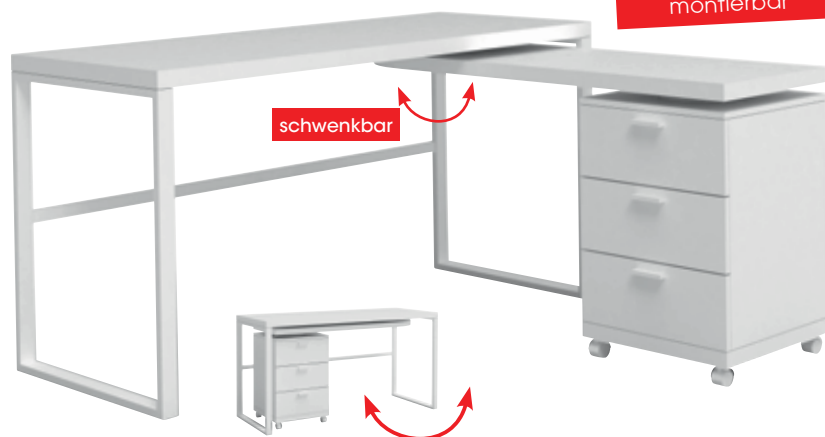

Gesamtpreis für Schreibtisch und Stuhl 588.99

bis
140 kg

Geburtstags
ANGEBOT

novel

xora

Drehstuhl KARIM,
Sitz Bezug Stoff schwarz, Rücken
Netzbezug Mesh schwarz, Gestell weiß,
inkl. Butterfly Mechanismus, inkl.
Armlehnen weiß, gebremste Rollen,
B/H/T ca. 62x93x56 cm. Art.: 1355743