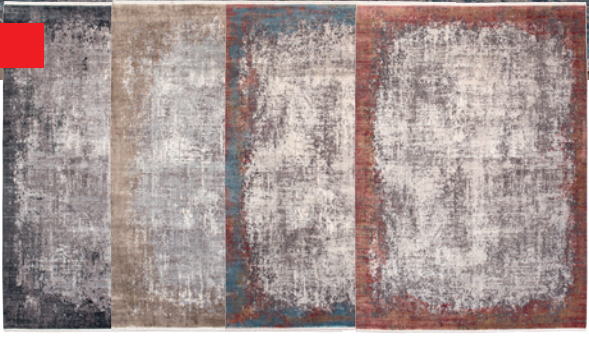

ca. 120x180 cm

579.- UVP

ca. 160x230 cm  
979.- UVP 599.-  
ca. 200x290 cm  
1549.- UVP 999.-

31%  
SPAREN

399.-

**WK FELLINI CARPETS** - Erst mit einem erlesenen Teppich wird die Einrichtung so richtig gemütlich - edle Teppiche für schönes Wohnen. Diese gewebte Qualität überzeugt durch ihren seidigen Charme. Das exklusive Design "Border" ist in verschiedenen Farben in lieferbar. Flor: Viskose und strapazierfähiges Polyacryl.

versch. Farben erhältlich

ca. 160x230 cm

966.- UVP

**769.-**

- ca. 80x150 cm    315.- UVP    **249.-**
- ca. 120x180 cm    565.- UVP    **459.-**
- ca. 200x290 cm    1520.- UVP    **1199.-**
- ca. 240x300 cm    1888.- UVP    **1499.-**
- ca. 240x340 cm    2138.- UVP    **1699.-**