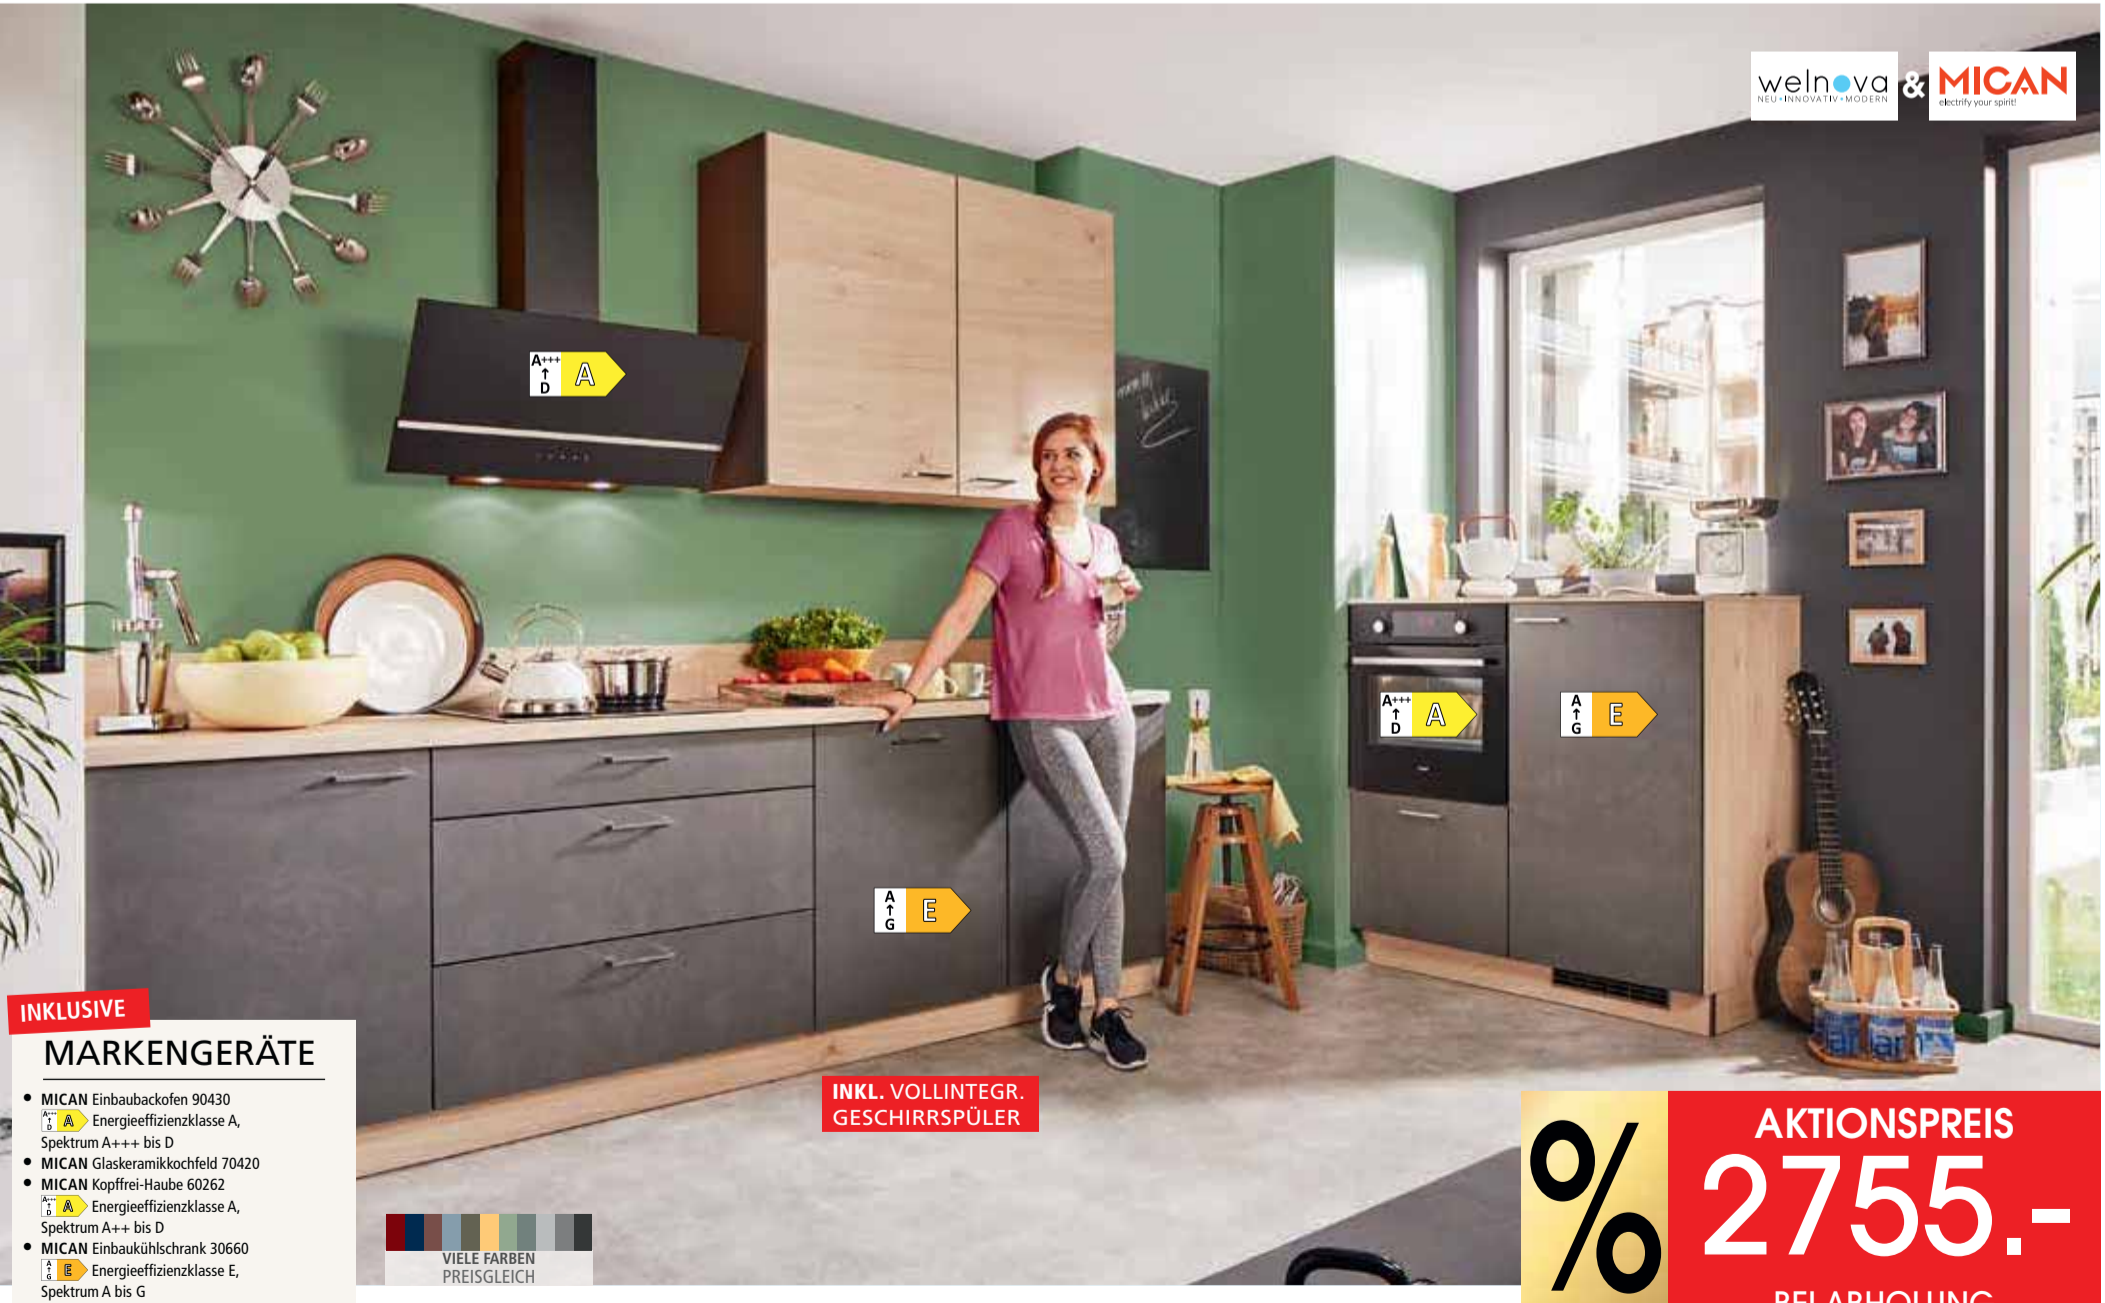

welnova & MICAN
NEU • INNOVATIV • MODERN electrify your spirit!

1. **INKLUSIVE MARKENGERÄTE**
2. MICAN Einbaubackofen 90430
     Energieeffizienzklasse A, Spektrum A+++ bis D
   - MICAN Glaskeramikkochfeld 70420
   - MICAN Kopffrei-Haube 60262
     Energieeffizienzklasse A, Spektrum A++ bis D
   - MICAN Einbaukühlschrank 30660
     Energieeffizienzklasse E, Spektrum A bis G
   - WELNOVA Edelstahl-Einbauspüle ZSP 78X
   - MICAN vollintegr. Geschirrspüler 50630
     Energieeffizienzklasse E, Spektrum A bis G

INKL. VOLLINTEGR. GESCHIRRSPÜLER

AKTIONSPREIS 2755.-
BEI ABHOLUNG

VIELE FARBEN PREISGLEICH

Powerküche Welnova Base / Plan in Stahl dunkel Nachbildung und Wildeiche Nachbildung. Mit großem Auszugsschrank, toller Kopffrei-Haube, schwarzem Einbaubackofen und Nischenverkleidug. Ca. 330+120 cm. Ohne Deko.

MONATSRATE 76.53 LAUFZEIT: 36 MONATE • 0% Zinsen