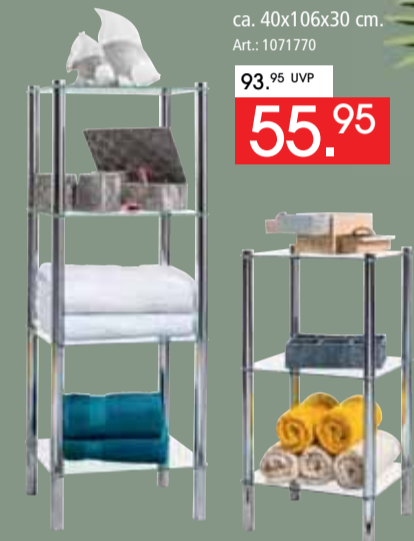

ca. 40x106x30 cm.
Art.: 1071770
93.⁹⁵ UVP
55.⁹⁵

Regale Lars
aus verchromtem
Rundrohr, mit 3 oder
4 Ablageböden aus
Sicherheitsglas.
Ohne Deko.

ca. 40x76x30 cm.
Art.: 1071769
77.⁹⁵ UVP
44.⁹⁹

Badkombination Meran,
Front Weiß matt, Korpus
Wotaneiche Nachbildung,
ohne Deko.

1. Hängeschrank,
B/H/T ca. 40x64x20 cm.
Art.: 1331867

87.⁹⁹

2. Unterschrank,
B/H/T ca. 40x79x35 cm.
Art.: 1331866

215.-

3. Spiegelschrank,
inkl. LED-Aufbauleuchte,
B/H/T ca. 80x64x20 cm.
Art.: 1331865

219.-

5. Midischrank,
B/H/T ca. 40x130x35 cm.
Art.: 1331862

269.-

4. Waschtisch-Set,
inklusive Keramik-Auf-
satzwaschtisch, B/H/T ca.
80x63x47 cm. Art.: 1331864