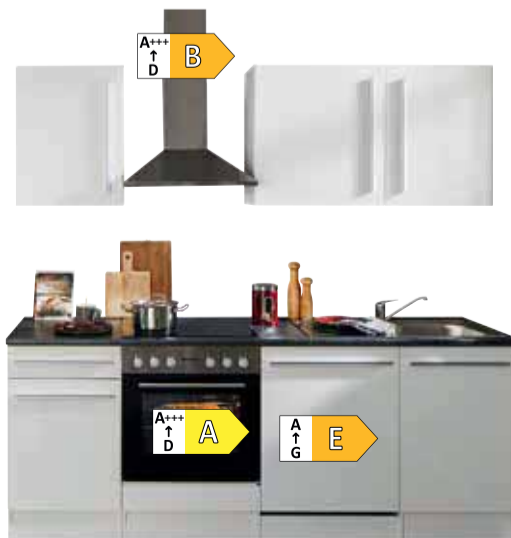

4 Küchenblock 280

B/H/T ca. 280x211x60 cm.
Art.: 1400754/885/887

1599.-

A
↑
G E

A+++
↑
D B

A+++
↑
D A

A
↑
G E

INKLUSIVE ELEKTRO-GERÄTE
INFO KÜCHENBLOCK 2

- WELCOME Dunstabzugshaube KH1727-3H
Energieeffizienzklasse B, Spektrum A+++ bis D
- WELCOME Geschirrspüler EGSP1241 V
Energieeffizienzklasse E, Spektrum A bis G
- WELCOME Backofen Edelstahl EB 360E-H
Energieeffizienzklasse A, Spektrum A+++ bis D
- WELCOME Glaskeramikkochfeld KMC 360E-H, 4-Zonen
- Spüle Edelstahl 86x43,5 cm, 1110380