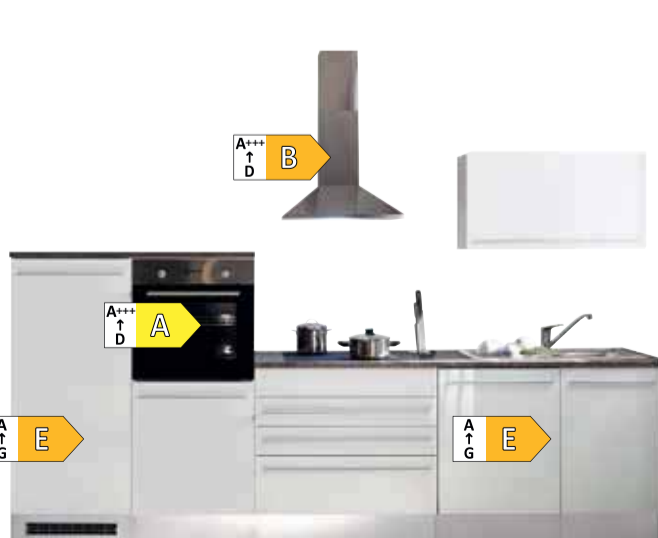

- WELCOME Dunstabzugshaube KH1727-3H
Energieeffizienzklasse B, Spektrum A+++ bis D
- WELCOME Geschirrspüler EGSP1241 V
Energieeffizienzklasse E, Spektrum A bis G
- WELCOME Backofen Edelstahl EB 360E-H
Energieeffizienzklasse A, Spektrum A+++ bis D
- WELCOME Glaskeramikkochfeld KMC 360E-H, 4-Zonen
- Spüle Edelstahl 86x43,5 cm, 1110380

2 Küchenblock 220

B/H/T ca. 220x211x60 cm.
Art.: 1400445/47/49

1199.-

A+++
↑
D B

A+++
↑
D A

A
↑
G E

INKLUSIVE ELEKTRO-GERÄTE
INFO KÜCHENBLOCK 6

- WELCOME Backofen Edelstahl EB-60AU
Energieeffizienzklasse A, Spektrum A+++ bis D
- WELCOME Dunstabzugshaube KH1727-3H
Energieeffizienzklasse B, Spektrum A+++ bis D
- WELCOME Glaskeramikkochfeld 1130520N, 4-Zonen
- WELCOME Geschirrspüler EGSP1241 V
Energieeffizienzklasse E, Spektrum A bis G
- WELCOME Kühlschrank EKS1660E
Energieeffizienzklasse E, Spektrum A bis G
- Spüle Edelstahl 86x43,5 cm, 1110380

smartkitchen

in 3 versch. Ausführungen preisgleich

Zerlegte Küchenmöbel zur Selbstmontage

=

3 + 7
Küchenblock Nr. 3
mit Eckunter-
schrank-
erweiterung
Schenkelmaß ca.
260x175 cm
1565.-

zurbrüggen *feiert*
GEBURTSTAG