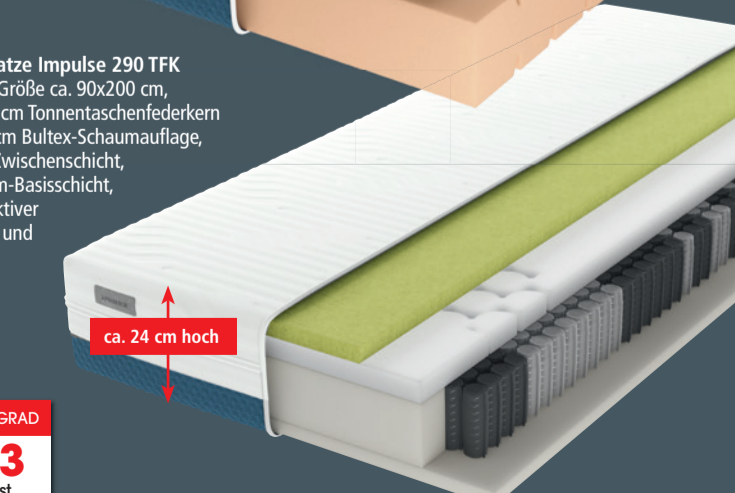

ca. 24 cm hoch

7-Zonen-Bultex-Matratze Impulse 290 TFK Härtegrad H4 oder H5, Größe ca. 90x200 cm, 7 Komfortzonen, ca. 12 cm Tonnentaschenfederkern mit 1000 Federn, ca. 3 cm Bultex-Schaumauflage, ca. 4 cm Komfort-Plus-Zwischenschicht, ca. 3 cm Komfortschaum-Basis-schicht, weicher und atmungsaktiver Stoffbezug, abnehmbar und waschbar bis 60 Grad, umlaufendes Mesh-Band für die Luftzirkulation.
Art.: 1360429/31

preisgleich

HÄRTEGRAD H2 mittel	HÄRTEGRAD H3 fest

HÄRTEGRAD H4 extrafest	HÄRTEGRAD H5 superfest