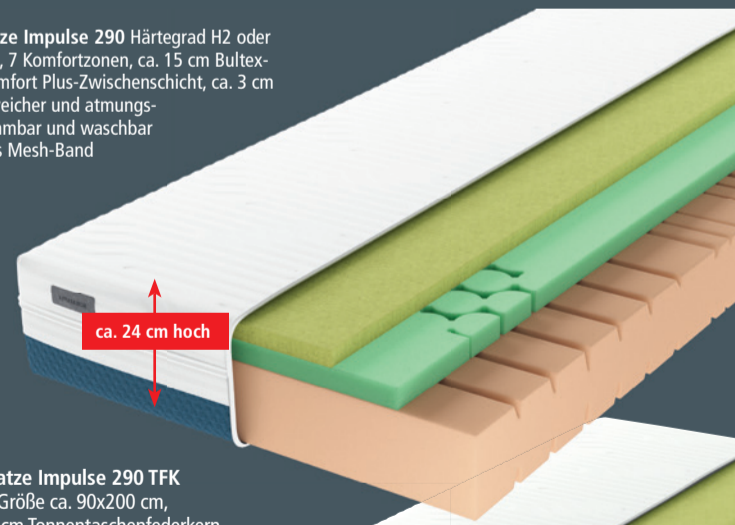

ca. 21 cm hoch

**% je 399.-**

7-Zonen-Bultex-Matratze Impulse 290 Härtegrad H2 oder H3, Größe ca. 90x200 cm, 7 Komfortzonen, ca. 15 cm Bultex-Basis-schicht, ca. 4 cm Komfort Plus-Zwischenschicht, ca. 3 cm Bultex-Schaumauflage, weicher und atmungsaktiver Stoffbezug, abnehmbar und waschbar bis 60 Grad, umlaufendes Mesh-Band für die Luftzirkulation.  
Art.: 1360425/7