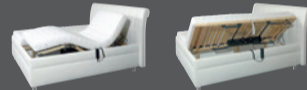

**+ INKLUSIVE**  
2 Matratzen und  
2 Motorrahmen

Komforthöhe  
ca. 51 cm

**+ INKLUSIVE**  
elektr. Verstellung

Details motorische Verstellung und Bettkasten:

**% 1498.-**  
Polsterbett Pescara

**% 999.-**  
Schränk Primo