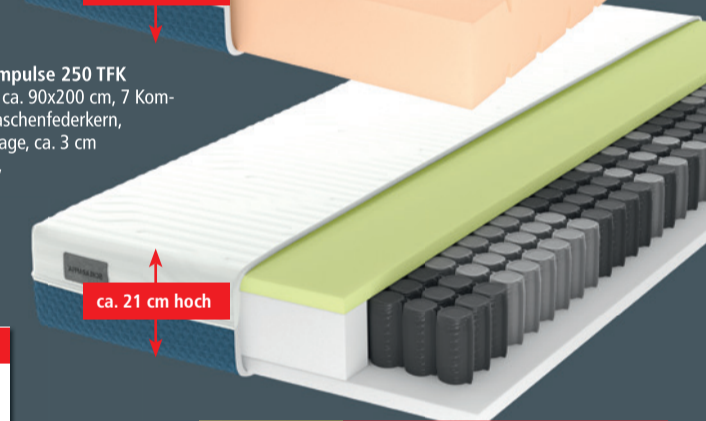

ca. 21 cm hoch

7-Zonen-Bultex-Matratze Impulse 250 TFK Härtegrad H4 oder H5, Größe ca. 90x200 cm, 7 Komfortzonen, ca. 12 cm Tonnentaschenfederkern, ca. 4 cm Komfort-Schaumauflage, ca. 3 cm Komfort-schaum-Basis-schicht, weicher und atmungsaktiver Stoffbezug, abnehmbar und waschbar bis 60 Grad.
Art.: 1360421/3

preisgleich

HÄRTEGRAD H2 mittel	HÄRTEGRAD H3 fest

HÄRTEGRAD H4 extrafest	HÄRTEGRAD H5 superfest