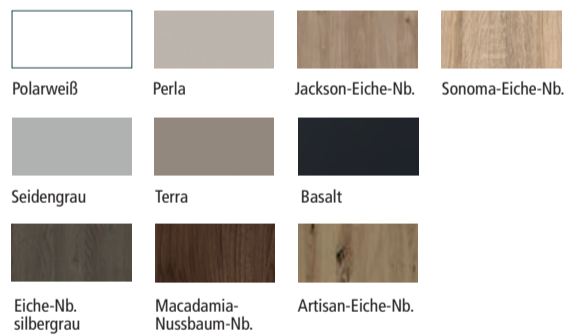

### 10 Korpusfarben • 18 Frontfarben

Korpus- und Frontfarben:

zusätzliche Frontfarben:

\* nur bei MEGAPLAN 100 erhältlich