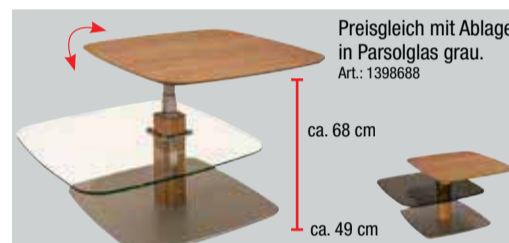

Preisgleich mit Ablage in Parsolglas grau. Art.: 1398688

ca. 68 cm

ca. 49 cm

Couchtisch 1869, Oberplatte Wildeiche furniert, Säule massiv, Ablage Klarglas, Bodenplatte MDF silber. B/T ca. 75x75 cm. Mit Rollen. Art.: 1398686

1483.- UVP

Nur SOLANGE VORRAT REICHT
79% SPAREN
299.-

Beistelltisch Assuan, ø ca. 55 cm/Höhe ca. 33 cm 89.-. Art.: 1349355