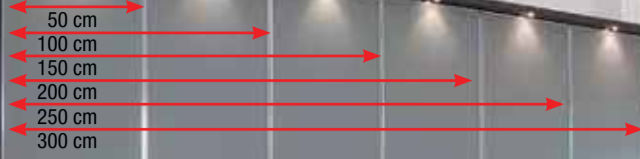

Spiegel:
Kristallspiegel

novel

Kranzleiste
INKLUSIVE Beleuchtung
Art.: 1349301 **349.-**

1298.-

Funktionsschrank Shanghai 3,
Korpus Havanna Dekor, Front Kieselgrau Dekor, Griff-
und Querleisten Chrom, B/H/T ca. 300x216x58 cm,
INKLUSIVE 5 Schubkästen. Art.: 1349299