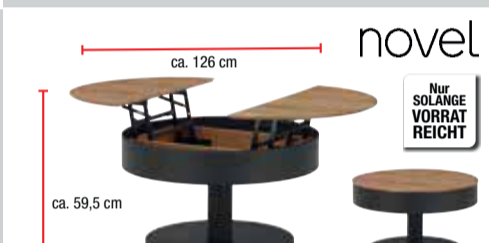

Couchtisch Ashton, Platte Eiche furniert, Korpus, Bodenplatte und Metallsäule schwarz. ø ca. 79 cm / H ca. 46 cm, rollbar. Art.: 1372091

859.- UVP

199.-

PURE HOME Comfort