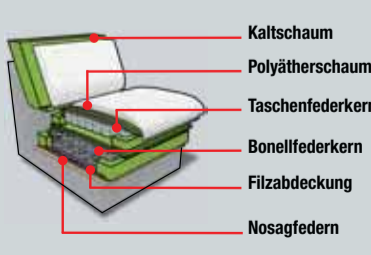

BOXSPRING
OPTIONAL

Perfekt aufeinander abgestimmter Polsteraufbau für einen komfortablen Sitzkomfort.