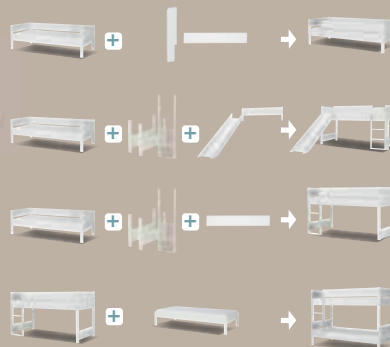

COOLES SYSTEM

Wählen Sie eine Absturz-sicherung und/oder die Schubladenfronten in einer unserer 4 tollen Farben