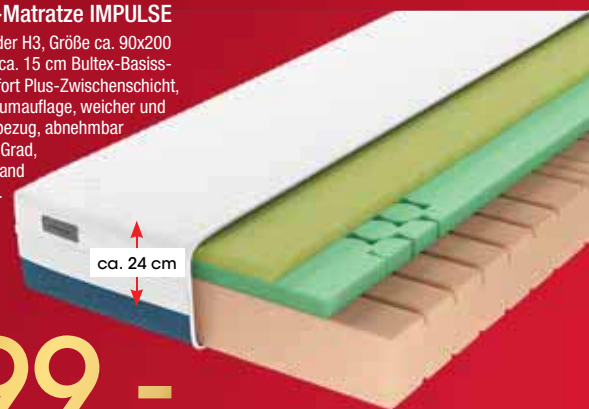

7-Zonen-Bultex-Matratze IMPULSE

290 Härtegrad H2 oder H3, Größe ca. 90x200 cm, 7 Komfortzonen, ca. 15 cm Bultex-Basisschicht, ca. 4 cm Komfort Plus-Zwischenschicht, ca. 3 cm Bultex-Schaumauflage, weicher und atmungsaktiver Stoffbezug, abnehmbar und waschbar bis 60 Grad, umlaufendes Mesh-Band für die Luftzirkulation.

Art.: 1360425/7

je **499.-**

7-Zonen-Bultex-Matratze IMPULSE 290 TFK

Härtegrad H4 oder H5, Größe ca. 90x200 cm, 7 Komfortzonen, ca. 12 cm Tonnentaschenfederkern mit 1000 Federn, ca. 3 cm Bultex-Schaumauflage, ca. 4 cm Komfort-Plus-Zwischenschicht, ca. 3 cm Komfortschaum-Basisschicht, weicher und atmungsaktiver Stoffbezug, abnehmbar und waschbar bis 60 Grad, umlaufendes Mesh-Band für die Luftzirkulation.

Art.: 1360429/31