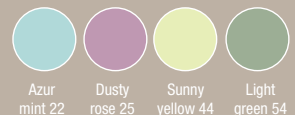

COOLES SYSTEM

Wählen Sie eine Absturz-sicherung und/oder die Schubladenfronten in einer unserer 4 tollen Farben