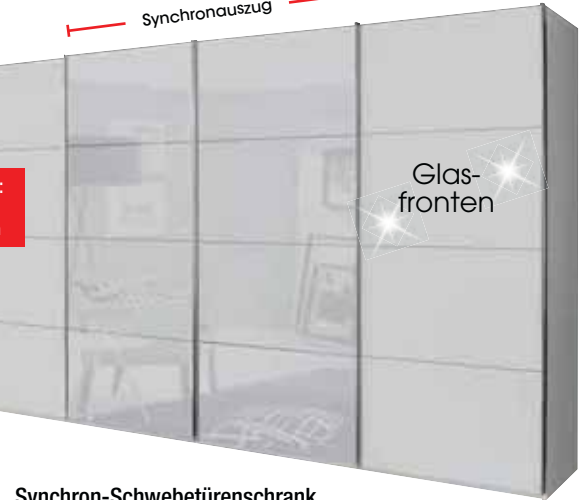

Synchron-Schwebetürenschränk SALIGO Korpus und Außentüren alpinweiß, Front Innentür Farbglass kristalweiß. Griffleisten chromfarbig. B/H/T ca. 361x235x68 cm. Art.: 1064945

Glasfronten

1199.-

BOX-

SPRING-KOMFORT

HÄRTEGRAD

H2 bis H6
mittel bis sehr Hart

LINEA NATURA