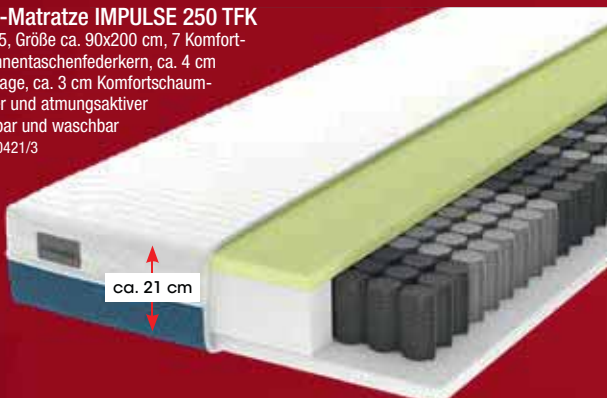

7-Zonen-Bultex-Matratze IMPULSE 250 TFK

Härtegrad H4 oder H5, Größe ca. 90x200 cm, 7 Komfortzonen, ca. 12 cm Tonnentaschenfederkern, ca. 4 cm Komfort-Schaumauflage, ca. 3 cm Komfortschaum-Basisschicht, weicher und atmungsaktiver Stoffbezug, abnehmbar und waschbar bis 60 Grad. Art.: 1360421/3