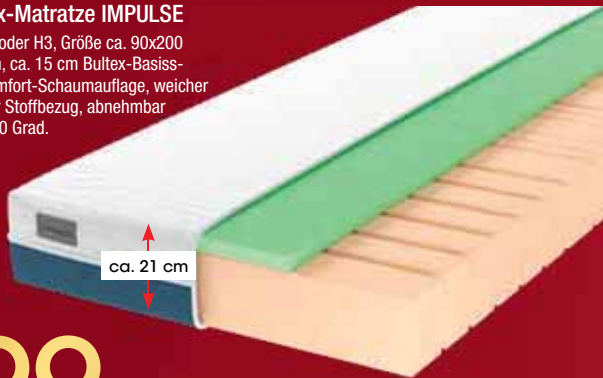

7-Zonen-Bultex-Matratze IMPULSE

250 Härtegrad H2 oder H3, Größe ca. 90x200 cm, 7 Komfortzonen, ca. 15 cm Bultex-Basisschicht, ca. 4 cm Komfort-Schaumauflage, weicher und atmungsaktiver Stoffbezug, abnehmbar und waschbar bis 60 Grad.

Art.: 1360417/9