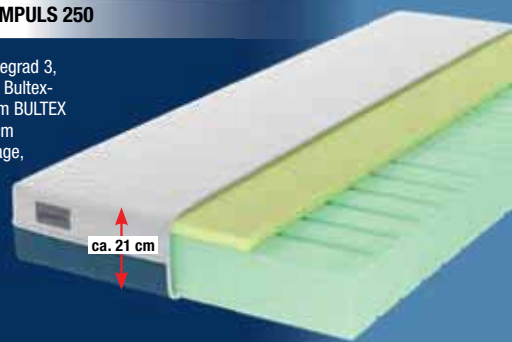

SONDERPREIS

1998.-

SCHLARAFFIA®

Guter Schlaf. Gutes Leben.

Bultexmatratze IMPULS 250

ca. 90x200 cm, Härtegrad 3,
7-Zonen-Aufbau mit Bultex-
Elementen, ca. 15 cm BULTEX
Basisschicht, ca. 4 cm
Komfortschaumauflage,
Bezug abnehmbar
und waschbar bis
60 Grad.
Art.: 1360419