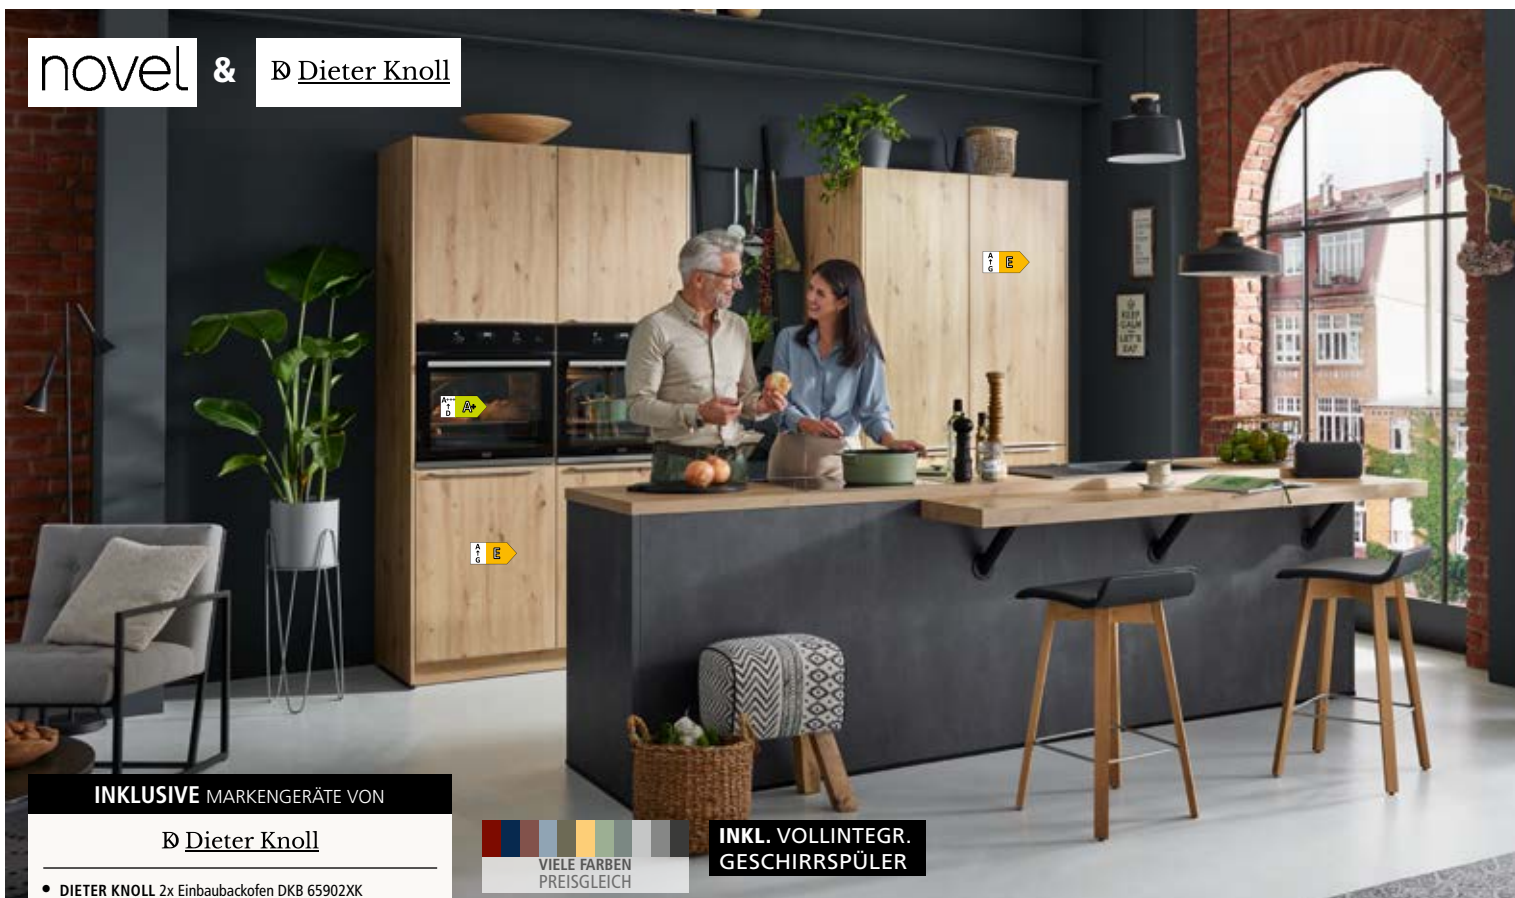

INKLUSIVE MARKENGERÄTE VON

Dieter Knoll

- **DIETER KNOLL** 2x Einbaubackofen DKB 65902XK
  Energieeffizienzklasse A+, Spektrum A+++ bis D
- **DIETER KNOLL** Induktions-Glaskeramikkochfeld DKEI 6640XB
- **DIETER KNOLL** Einbaukühl-/Gefrierkombination DKBB 2687SK
  Energieeffizienzklasse E, Spektrum A bis G
- **DIETER KNOLL** Tectonite-Einbauspüle DKT 1200
- **DIETER KNOLL** vollintegrierter Geschirrspüler DKDT 2651SK
  Energieeffizienzklasse E, Spektrum A bis G

VIELE FARBEN
PREISGLEICH

**INKL. VOLLINTEGR.
GESCHIRRSPÜLER**

Küche Novel Barinka und Eldar! Die Fronten in Wildeiche Nachbildung
harmonieren perfekt mit Beton Anthrazit Nachbildung. Für viel Komfort
sorgen die 2 Backöfen, eine große Kühl-/Gefrierkombination und die große
Kücheninsel mit integriertem Sitzplatz. Ca. 123,2+123,2+305 cm. Ohne Deko.

5999.-
GELIEFERT & MONTIERT