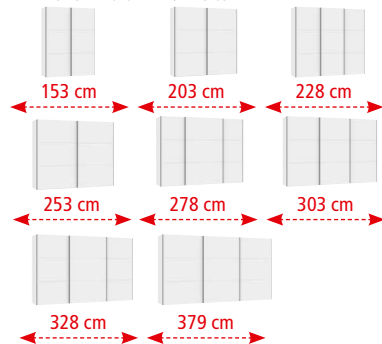

49% SPAREN

gigantisch günstig

498.- UVP 988.-  
Schrank

**Schwebetürenschränke**  
Höhe: 220 cm in 8 Breiten

**Schwebetürenschränke**  
Höhe: 236 cm in 3 Breiten

45% SPAREN  
gigantisch günstig  
UVP 1426.-  
**777.-** \*  
Boxspringbett

Kopfteil Nr. 1

ohne Topper

Komforthöhe ca. 56 cm ohne Topper

**Boxspringbett Typ A** 1374707 mit Kopfteil Nr. 1, Liegefläche ca. 140x200 cm, durchgehende Box, ohne Topper, Kissen, Plaid und Deko

\* Preis in Stoffklasse B