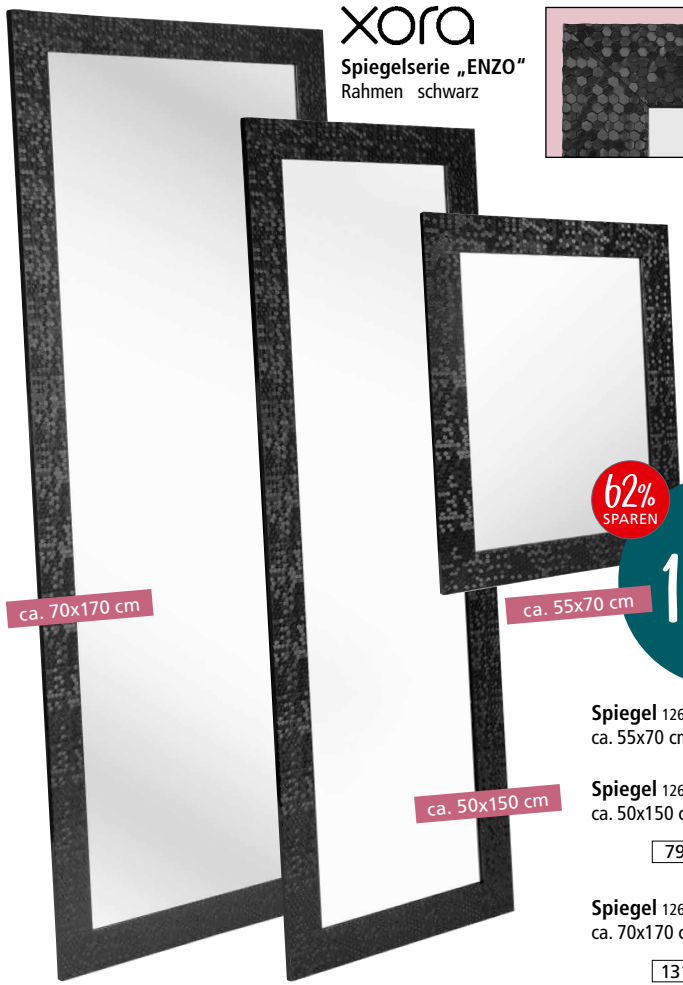

Spiegel 1321627  
 B/H ca. 50x150 cm

**57% SPAREN** gigantisch günstig  
**39.99** UVP 95.-  
 Spiegel „LUKE“

in anthrazit

XORA  
Spiegelserie „ENZO“  
Rahmen schwarz

ca. 70x170 cm

ca. 55x70 cm

ca. 50x150 cm

62% SPAREN  
gigantisch günstig

14.99  
UVP 40.-  
Spiegel „ENZO“

Spiegel 1260768  
ca. 55x70 cm

Spiegel 1260770  
ca. 50x150 cm

79.- UVP 34.99

Spiegel 1260771  
ca. 70x170 cm

131.- UVP 58.99

TIERISCH  
GÜNSTIG<sup>25)</sup>  
Siehe Rückseite