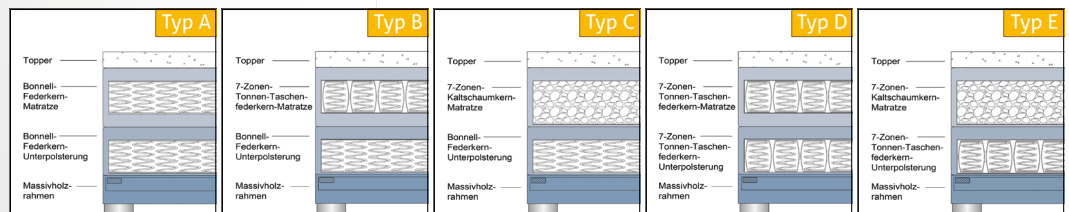

Über 25.000 ARTIKEL
SOFORT erhältlich!

Boxspringbetten-System „Lexos“

DEUTSCHLANDS
SCHÄRFSTER
PREIS

TIERISCH
GÜNSTIG²⁵⁾
Siehe Rückseite

Boxspringbett in 6 Größen

ca. 100x200 cm
ca. 120x200 cm
ca. 140x200 cm
ca. 160x200 cm
ca. 180x200 cm
ca. 200x200 cm

gegen Aufpreis
auch in Sonder-
längen bestellbar

Stoff- und Farbalternativen
zu individuellen Preisen

FEDER-
KERN

QUALITÄTS-
MÖBEL AUS
DEUTSCHLAND

5 verschiedene Kopfteile optional erhältlich

7 verschiedene Topper-Qualitäten optional erhältlich

1. 1 aufgelegter Topper klima-regulierend, hautsympathisch, waschbar in 7 Qualitäten
2. 2 Hochwertige Obermatratze in 4 Qualitäten und 3 Härtegraden für optimale Körperunterstützung
3. 3 Basis-Unterfederung mit Bonnell- oder 7-Zonen Tonnentaschenfederkern auf Holzrahmen

alle Betten optional
mit Plaids, Tagesdecken
und Kissen bestellbar

Boxspringbetten-System „LEXOS“ 1056190

Ein bequemes und zugleich modern aussehendes Boxspringbett lässt sich mit „LEXOS“ im Handumdrehen kreieren. Es stehen viele verschiedene Gestaltungsmöglichkeiten zur Verfügung. Werden Sie kreativ!

Einfach
zum Träumen!

5 verschiedene Systemaufbauten optional erhältlich

Schwebetürenschränke „ERNIE“ 1096888
Korpus alpinweiß, Front alpinweiß/Spiegel,
B/H/T ca. 270x210x65 cm

498.-