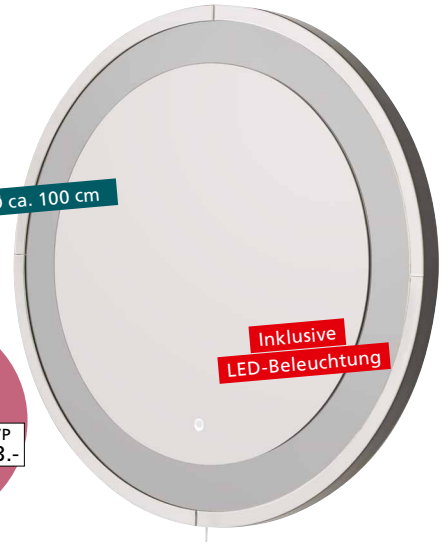

XORA

LED Spiegel
„CARLO“

1304619
MDF mit Spiegel-
glas silber rund,
inkl. LED-Beleuch-
tung, B/H/T ca.
100x100x6 cm

Ø ca. 100 cm

Inklusive
LED-Beleuchtung

62% SPAREN
gigantisch günstig

168.99
UVP 453.-
LED-Spiegel
„CARLO“