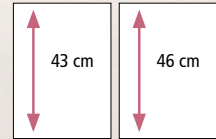

2 versch. Sitzhöhen

gigantisch günstig
998.-
Eckgarnitur

OTTOMANE
RECHTS ODER LINKS
MONTIERBAR