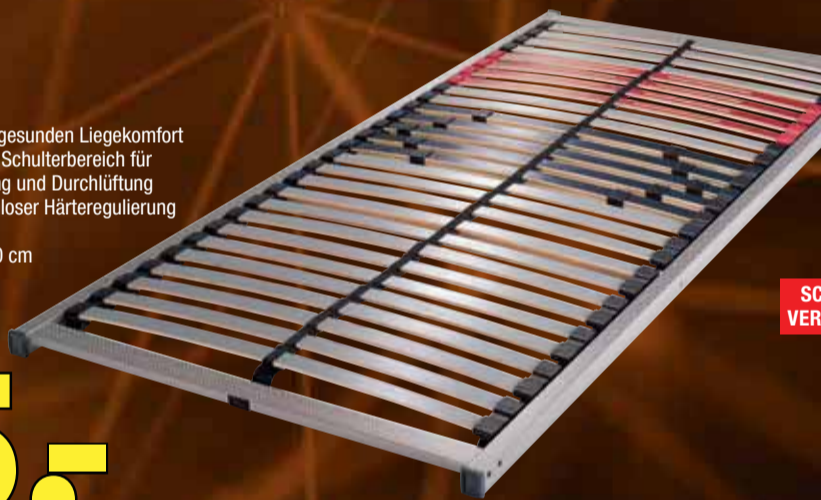

SCHNELL VERFÜGBAR

95.-

Lattenrost Classic 28 KF

- Kopf- und Fußteil manuell verstellbar
- 5 Ergonomie-Zonen für gesunden Liegekomfort
- 4 geschlitzte Leisten im Schulterbereich für effektive Druckentlastung und Durchlüftung
- Doppelleisten mit stufenloser Härteregulierung in der Lordosezone
- Liegefläche ca. 90 x 200 cm

Art.: 1085822