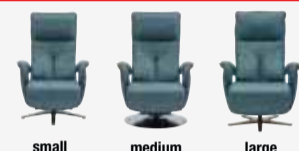

ER 04 - Der schönste Ruhepol für einen entspannten Lebensstil. Die manuelle, separate Fuß- und Rücken-, sowie Kopfteilverstellung und der hochwertige Sitzkomfort lassen Sie perfekt entspannen.

Die hochwertige Wohnmarke VALDERA

- Funktionssessel mit System

3 Größen preisgleich:

3 Sitzkomfort preisgleich: