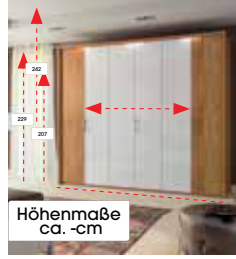

Das **SCHRANKWUNDER**

Programm ROOMLINE: Ob großräumige Wände, verwinkelte Dachschrägen oder über Eck:
Das individuell angefertigte Schranksystem Roomline meistert jede Herausforderung in Endlosbauweise.

Flexelemente,
Von Wand zu Wand vom Boden zur Decke.