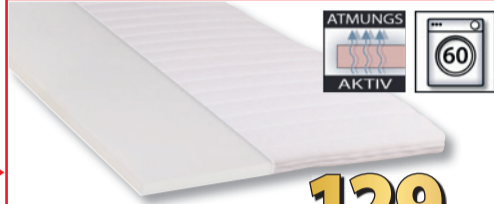

Basis Inneneinteilung
best. aus: Schubkasten-Einsatz, 3er Set
Einlegeböden und Innenspiegel. Ohne
Deko. Art.: 1349261

199.-

Wählen Sie aus
2 verschiedenen Toppertypen: