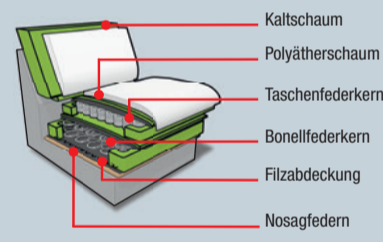

**BOXSPRING**  
OPTIONAL

Perfekt aufeinander abgestimmter Polsteraufbau für einen komfortablen Sitzkomfort.

OPTIONAL

Bett

motorische Liege

Relaxecke

Stauraum

ca. 66 cm  
ca. 47 cm