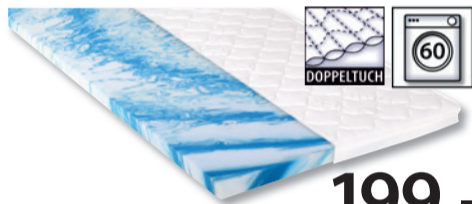

129.-

Kaltschaumtopper,
Größe ca. 180x200 cm, Gesamthöhe ca. 7 cm, haut-
sympathischer Stretch-Doppeltuch-Bezug beidseitig mit
atmungsaktiver Klimawatte versteppt, Bezug bis 60 Grad
waschbar. Art.: 970471