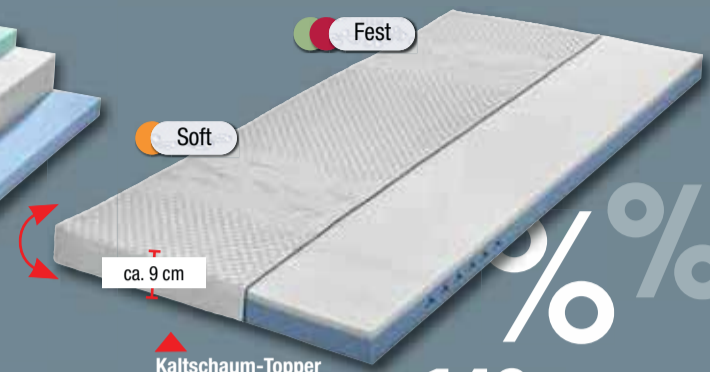

Kaltschaum-Topper
• 2-lagig: soft/fest
• zonierte Durchlüftungslöcher
• langlebiger Hybridschaum
• Erhältlich in den Größen:
ca. 90/140/180x200 cm
Art.: 1374431

149.-
ca. 90x200 cm

Federholzrahmen SMART FIX,
7-Zonen - Lattenrost - 28 elastische Federholzleisten.
Druckverteilung und Stabilisierung durch einen Mittelgurt,
ca. 90x200 cm nicht verstellbar, wird zerlegt geliefert
Art.: 1386314