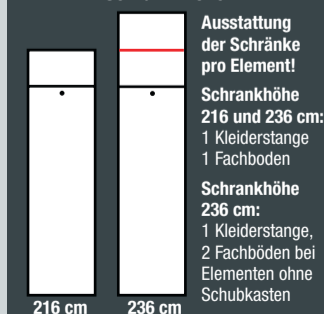

Drehtürenschränk

2 Schrank-Höhen