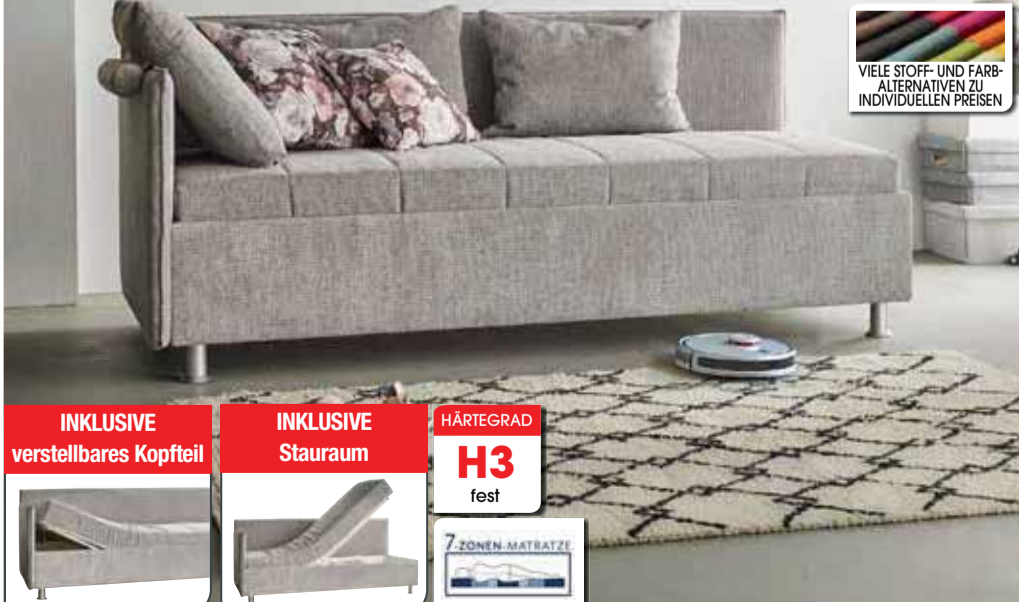

**VIELE STOFF- UND FARB-
ALTERNATIVEN ZU
INDIVIDUELLEN PREISEN**

INKLUSIVE
verstellbares Kopfteil

INKLUSIVE
Stauraum

HÄRTEGRAD
H3
fest

Polsterliege Sandro, Stoff stone. Kopfteil links mit Biese und
Umbauhecke. Rückwand unecht bezogen, gelochte Bodenplatte.
7 Zonen Taschenfederkernmatratze H3, Matratzenbezug Stoff stone
mit Drell. Lattenrahmen inklusive Gasdruck. Kunststofffuß alufarbig.
Liegefläche ca. 90x200 cm. Ohne Kissen und Deko. Art.: 1381574

% 999.-