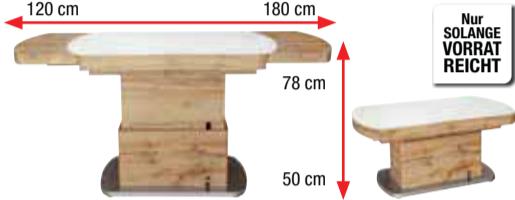

novel VOM COUCHTISCH ZUM ESSTISCH

Nur SOLANGE VORRAT REICHT

Couchtisch Zaro In Eiche Nachbildung, Auflage Glas weiß, Bodenplatte Edelstahl. B/H/T ca. 120x50x75 cm. **INKLUSIVE** Höhenverstellung und Auszugsplatte. Art.: 1398050

1622.- UVP

499.-