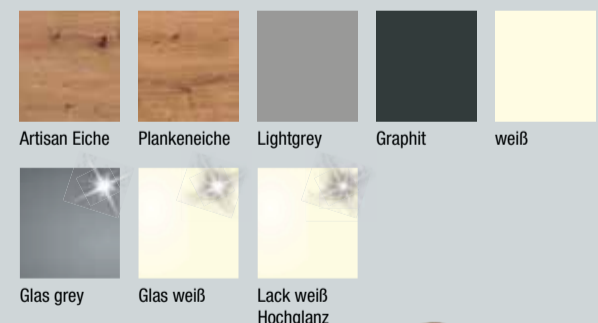

Das besondere Highlight sind in den Fronten integrierte
Schubladen mit attraktiven Griffleisten aus Metall.

Farbkombinationen:

Aktuelle Holz-Nachbildungen und trendige Farbtöne, edle Glastüren
sowie Hochglanz-Oberflächen.