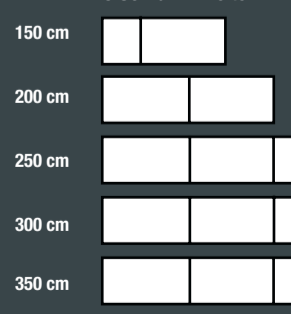

5 Schrank-Breiten