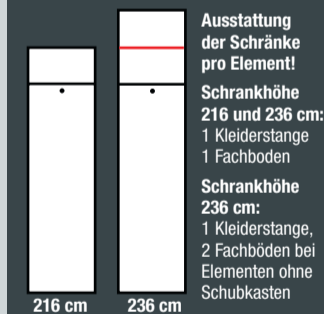

Schwebetürenschränk

2 Schrank-Höhen