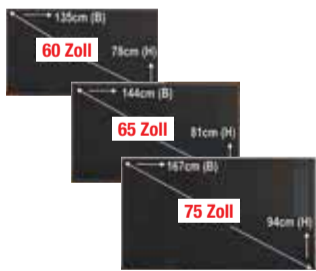

Couchtisch, B/H/T ca. 115x43x65 cm. **INKLUSIVE** 4 Fächer. 399.- Art.: 1411496

4 Wohnwände für 3 TV-Größen:

B Wohnwand, ca. 331 cm breit. Art.: 1411442 Beleuchtung 198.-
1599.-
Gesamtpreis für die **B** Wohnwand, inkl. Beleuchtung 1797.-

C Wohnwand, ca. 305 cm breit. Art.: 1411521 Beleuchtung 99.-
1199.-
Gesamtpreis für die **C** Wohnwand, inkl. Beleuchtung 1298.-

D Wohnwand, ca. 270 cm breit. Art.: 1411529 Beleuchtung 99.-
999.-
Gesamtpreis für die **D** Wohnwand, inkl. Beleuchtung 1098.-