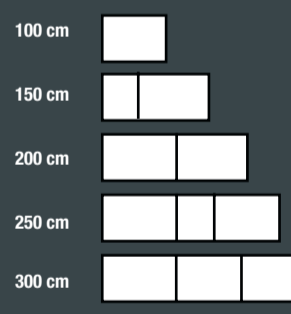

% 999.-
Gesamtpreis wie abgebildet **1428.-**

Ein **SCHRANKPROGRAMM** mit vielen Möglichkeiten:

Schwebetürenschränk

2 Schrank-Höhen

5 Schrank-Breiten

Schwebetürenschränk level 36
mit 3 Schubkästen und 1 Spiegeltür. Korpus
Plankeneiche Nachbildung, Front graphit. Griffe
Chrom. B/H/T ca. 200x216x64 cm. Art.: 1386233