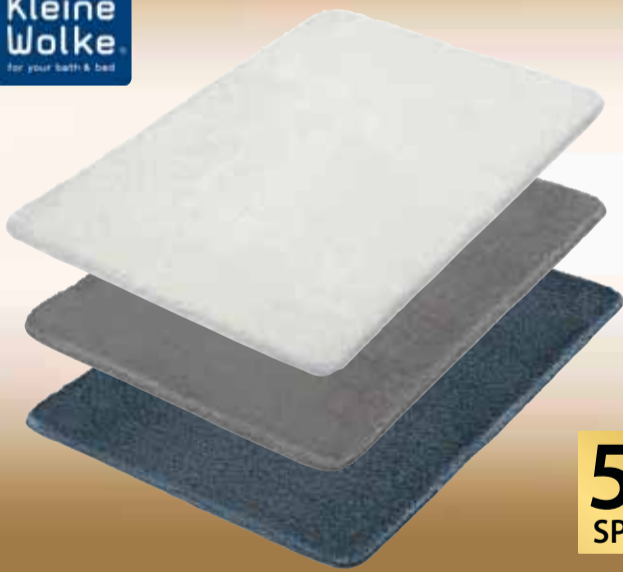

Kleine Wolke
for your bath & bed

Badteppich Cecil,
ca. 50x60 cm,
100% Polyester.
Art.:124109,12,1321503
ca. 60x90 cm.
Art.:124110,13,1321504

52.99 UVP

je **24.99**

ca. 70x120 cm.
Art.:124111,1321505

84.99 UVP