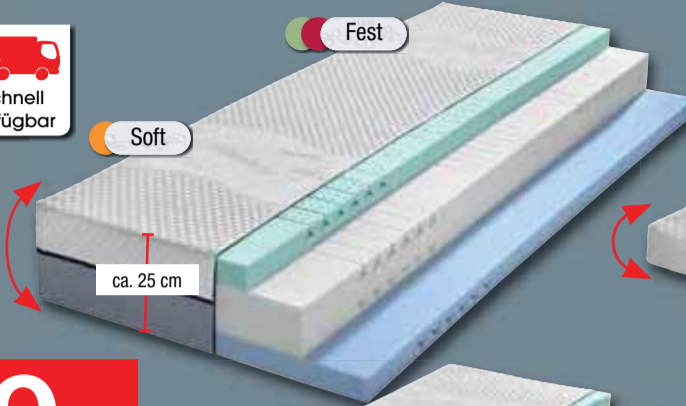

% 999.-

zurbrüggen MATRATZEN

Collection
Alberto
MARTINELLI

zu Sonderpreisen

PREMIO LINEA

Kaltschaum-Matratze
 • 3-lagig: soft/medium/fest
 • zonierte Durchlüftungslöcher
 • langlebiger Hybridschaum
 • Erhältlich in den Größen:
 ca. 90/140x200 cm
 Art.: 1374105

- Optimal für alle Schlafpositionen
- 2 Härten pro Matratze / 4 unterschiedliche Liegepositionen wählbar
- Seitenschläfer benötigen mehr Schulterabsenkung
- Rückenschläfer und Bauchschläfer benötigen eine festere Schulterzone