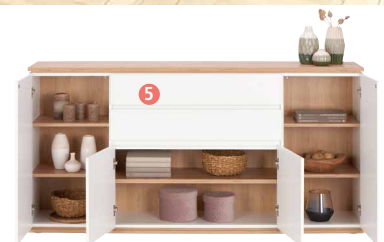

XORA

zurbrüggen MEGA - EVENT

125
Zurbrüggen Familien-Historie*
JAHRE

60% SPAREN
gigantisch günstig
2 259.-
UVP 681.-
TV-Lowboard

Kleinmöbelserie „YMAEL“

Korpus und Front Dekor weiß matt oder graphit matt, Ober- und Unterboden Artisan Eiche Dekor, Schubkästen mit Soft-Close, Türen mit Push to open, ohne Deko

1 Kommode 1333101/11

2 große Schubkästen, 3 Türen,
3 Einlegeböden, B/H/T ca. 138x93x42 cm

681.- UVP **269.-**

2 TV-Lowboard 1333109/20

2 große Schubkästen, 2 Türen,
1 Einlegeboden, B/H/T ca. 184x54x42 cm

681.- UVP **259.-**

3 Highboard 1391788/792

4 Türen, 2 Einlegeböden, B/H/T
ca. 100x121x42 cm

499.- UVP **229.-**

4 Highboard 1391799/801

3 Türen, 3 Einlegeböden, 3 Schubkästen,
B/H/T ca. 100x121x42 cm

680.- UVP **298.-**

5 Sideboard 1333107/114

2 große Schubkästen, 4 Türen, 5 Einlege-
böden, B/H/T ca. 184x93x42 cm

836.- UVP **333.-**

6 Nachtkommode 1391803/805

1 offenes Fach, 2 Schubkästen,
B/H/T ca. 45x63x42 cm

292.- UVP **119.⁹⁹**

54% SPAREN
gigantisch günstig
3 229.-
Highboard

Kleinmöbel-
Programm „Ymael“

Preisgleich in
weiß matt oder
graphit matt

XORA

60% SPAREN
gigantisch günstig
5 333.-
UVP 836.-
Sideboard

Schöne Kombination
mit Absetzungen in
Artisan Eiche Nachbildung