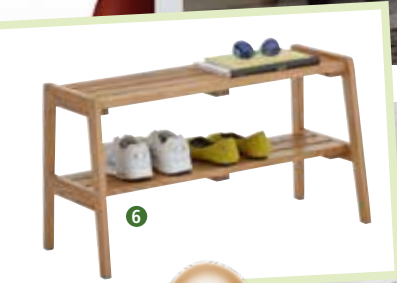

Gesamtpreis für das abgebildete Modell,
ohne Deko 435.95

Garderoben- Programm „Bantry“

Garderobenprogramm „BANTRY“
Eiche massiv geölt, ohne Deko

1 Garderobenpaneel 1380954
Form: groß, 11 Leisten, 3 große Holzhaken,
B/H/T ca. 58x60x11 cm **49.99**

2 Garderobenpaneel 1380936
Form: klein, 7 Leisten, 2 große Holzhaken,
B/H/T ca. 38x40x11 cm **33.99**

3 Spiegel 1380980
Ø ca. 75 cm **79.99**

4 Garderobebank 1380973
B/H/T ca. 95x45x35 cm **135.99**

5 gigantisch günstig
135.99
Konsole

Gesamtpreis für das abgebildete Modell,
ohne Deko 537.95

5 Konsole 1380974
B/H/T ca. 100x80x35 cm **135.99**

6 Garderobebank 1380818
Sitzfläche 4 Leisten, Ablage 3 Leisten,
B/H/T ca. 80x45x36 cm **105.99**

7 Garderobenpaneel 1380914
5 Leisten, Stange und 4 Haken Metall
schwarz, B/H/T ca. 40x120x22 cm **109.99**

8 Garderobenpaneel 1380918
5 Leisten, Stange und 6 Haken Metall
schwarz, B/H/T ca. 40x150x22 cm **135.99**

9 Garderobebank 1380816
Sitzfläche 4 Leisten, Ablage 3 Leisten,
B/H/T ca. 60x45x36 cm **89.99**

10 Spiegel 1380984
B/H/T ca. 50x120x2 cm **65.99**

11 Konsole 1380976
B/H/T ca. 99x80x26 cm **135.99**

11 gigantisch günstig
135.99
Konsole

ZURBRÜGGEN-VORTEIL
Über 25.000 Artikel
sofort erhältlich!
**JETZT MITNEHMEN
und SPAREN**

ZURBRÜGGEN-SERVICE
MIT WHATSAPP
KEINE ANGEBOTE
MEHR VERPASSEN

zurbrueggen.de