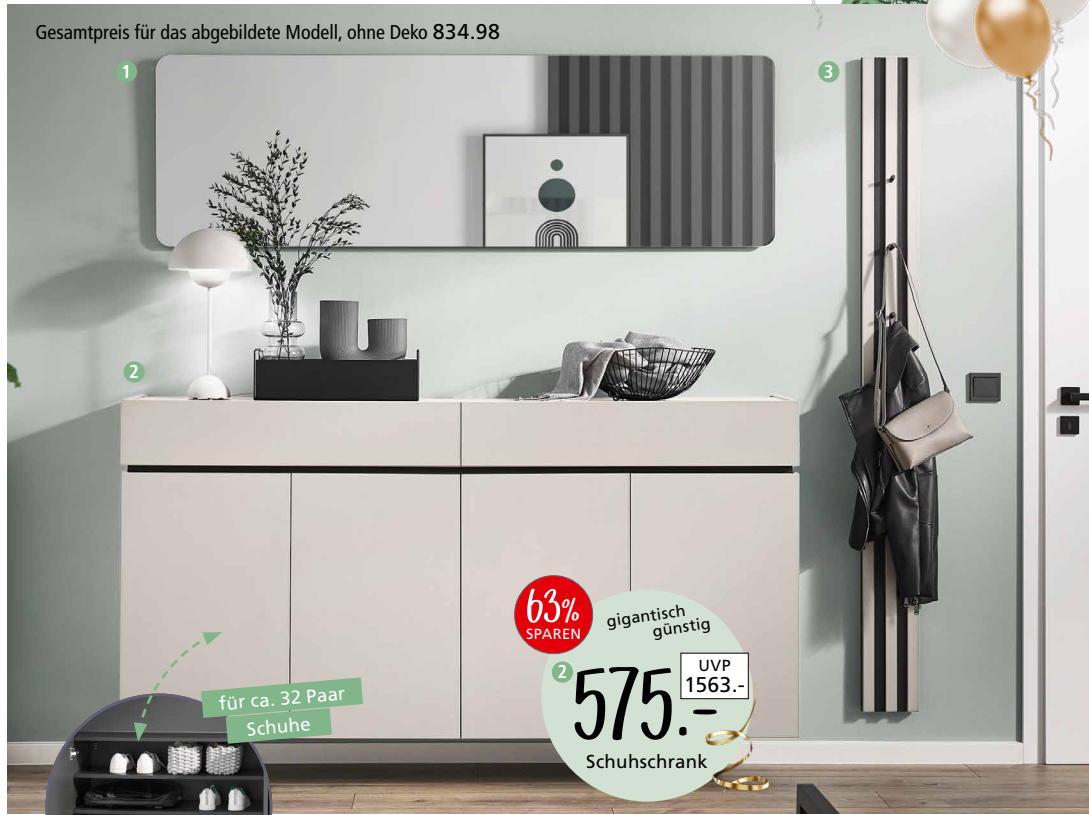

Schuhschrankserie „UNIQUE“

Korpus und Front Kaschmir Dekor oder Graphit Dekor, Türen gedämpft, Schubkästen mit Selbststeinzug, hochwertige ABS-Kanten, ohne Deko

1 XXL-Spiegel 1376293
Spiegelecke abgerundet, Trägerplatte Dekor schwarz, B/H/T ca. 175x54x3 cm
354.- UVP **129.99**

2 XXL-Schuhschrank 1376156/61
4 Türen, 6 Böden, 2 Schubkästen, Platz für ca. 32 Paar Schuhe, B/H/T ca. 180x92x40 cm
1563.- UVP **575.-**

3 Garderobenelement 1376275/77
3 Leisten, 3 Metallhaken schwarz, Trägerplatte schwarz, B/H/T ca. 16x185x14 cm
457.- UVP **129.99**

4 Schuhschrank 1376175/71
2 Türen, 4 Böden, 1 Schubkasten, Platz für ca. 20 Paar Schuhe, B/H/T ca. 90x121x40 cm
896.- UVP **298.-**

5 XL-Schuhschrank 1376165/63
3 Türen, 8 Böden, 3 Schubkästen, Platz für ca. 30 Paar Schuhe, B/H/T ca. 135x121x40 cm
1457.- UVP **499.-**

Gesamtpreis für das abgebildete Modell, ohne Deko 834.98

1

3

2

für ca. 32 Paar Schuhe

63% SPAREN gigantisch günstig
2 575.- UVP 1563.-
Schuhschrank