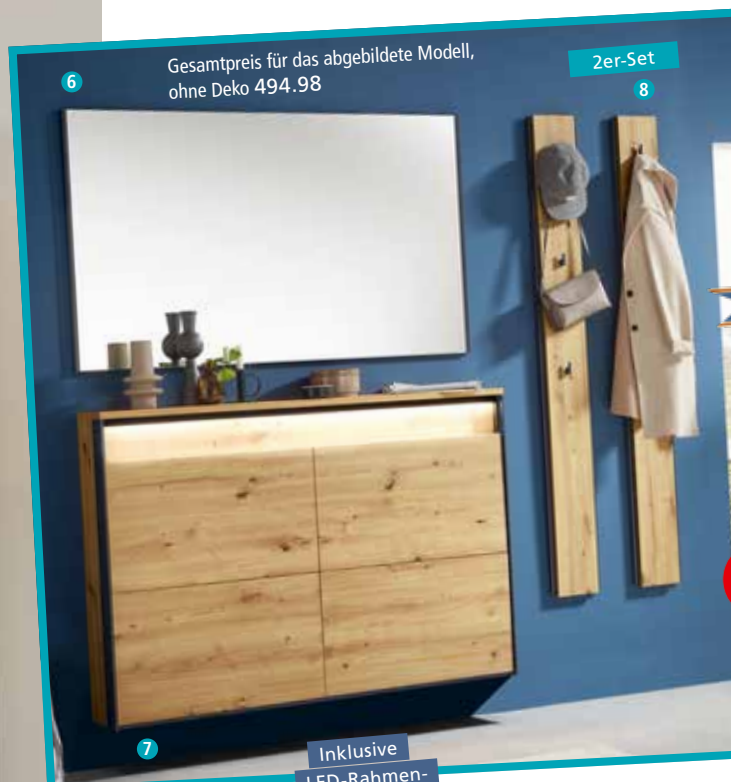

Gesamtpreis für das abgebildete Modell, ohne Deko 604.97

Inklusive LED-Rahmen-Beleuchtung

Garderoben- und Kleinmöbelprogramm „EDRA“
Artisan Eiche Melamin mit schwarzen MDF Leisten, Türen mit Push to open, Schubkästen mit Softclose, inkl. LED-Beleuchtung, Trafo und Schalter, ohne Deko

Inklusive LED-Rahmen-Beleuchtung

63% SPAREN

gigantisch günstig

165.99

UVP 453.-

Hochkommode

ALLES ABHOLPREISE / SOLANGE VORRAT REICHT

125
Zurbrüggen Familien-Historie*
JAHRE

6 Gesamtpreis für das abgebildete Modell, ohne Deko 494.98 2er-Set 8

67% SPAREN gigantisch günstig
7 299.- UVP 914.-
Hängeschuh-
schrank

Inklusive LED-Rahmen-
Beleuchtung

- 1 Garderobenseite 1281758
1 Hutablage, 1 Kleiderstange,
5 Haken, B/H/T ca.
88x156x32 cm 373.- UVP 119.99
- 2 Garderobenseite 1281754
1 Klappe mit Gasfeder, Sitzpolster
klappbar, B/H/T ca.
90x48x38 cm 456.- UVP 149.99
- 3 Spiegel 1281756
B/H/T ca. 88x82x2 cm 206.- UVP 59.99
- 4 Schuhschrank 1281747
2 Türen, 3 Einlegeböden,
1 Schubkasten, B/H/T ca.
88x106x38 cm 706.- UVP 229.-