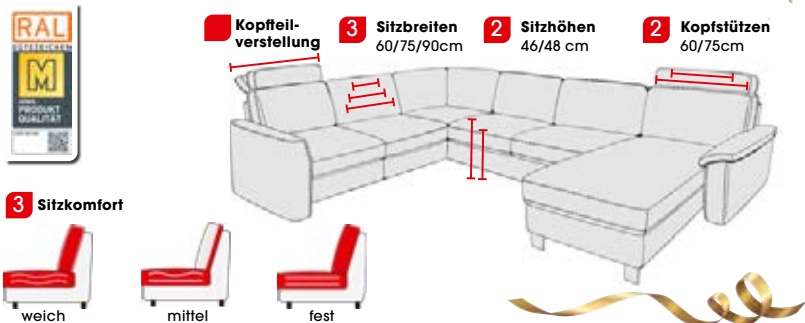

JUBELPREIS

% 1799.-

Gesamtpreis für die U-Ecke INKLUSIVE 1 Arm- und 1 Kopfteilverstellung 1977.-

Comfort Vital

7 Funktionen, z. B.

U-Ecke in Stoff Deluxe alu, best. aus: Sofa 2-sitzig Armteil links, Ecke, Sofa 2-sitzig ohne Armteil und Longchair Armteil rechts, ca. 242x324x166 cm. Ohne Kissen und Deko. Art.: 1123322
 Kopfstütze je 99.- Relaxfunktion je Sitz 449.- Gesamtpreis 3245.- U-Ecke inkl. Relaxfunktion und 3 Kopfstützen