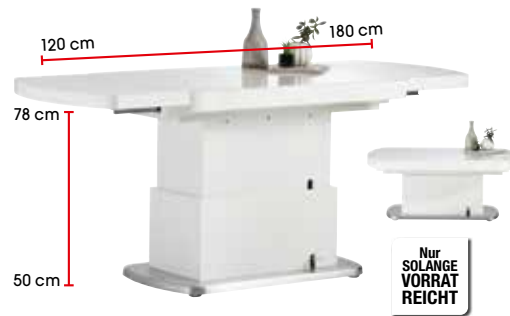

Nur SOLANGE VORRAT REICHT

Couchtisch Faro, MDF weiß, Auflage Glas, Bodenplatte Edelstahl. B/H/T ca. 120x50x75 cm. **INKLUSIVE** Höhenverstellung und Plattenauszug. Art.:1369653

499.-

novel - KERAMIK-AKTION

ceramic coating
KERAMIK
High temperature resistant

- hitzebeständig
- kratzfest
- pflegeleicht
- säurebeständig