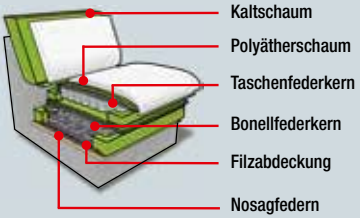

3 SITZKOMFORT

Preisgleich **Optional**

BOX-SPRING-KOMFORT

Kaltschaum Federkern