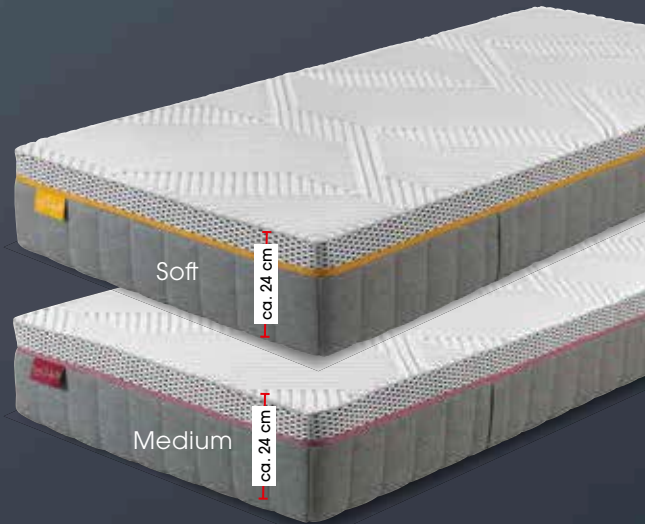

Body & Soul

Die Matratze für Jedermann by

Body & Soul MATRATZENKOLLEKTION

HyAIR-Bezug Die HyAIR-Technologie versorgt die Matratze und damit auch Ihren Körper mit frischer Luft. Gemeinsam mit der Rhombotherm-Auflage findet eine vertikale Lüftung statt. Überschüssige Wärme und Feuchtigkeit werden direkt durch das Klimaband nach außen geführt. Die Tencel-Faser sorgt ebenfalls für ein gutes Feuchtigkeitsmanagement. So genießen Sie immer ein perfektes trockenes Schlafklima ohne zu Schwitzen. Der elastische Matratzenbezug mit Tencel-Faser unterstützt zusätzlich die sehr gute Anpassung des Körpers und ermöglicht eine optimale Nutzung des Kernpotenzials.

Kaltschaummatratze Body & Soul Soft oder Medium

Rhombotherm® Auflage aus Hypersoftschaum RG40 für eine anschiessame und elastische Anpassung an die Körperkontur. Mittlere Auflage bestehend aus einem soften Kaltschaum RG55 für einen progressiven Kernaufbau – der Körper wird von oben nach unten mehr und mehr unterstützt. Basiskern aus HyPUR®-Schaum RG40 mit aufwendiger 7-Zonen Schnitt-Technologie. Art.: 1298188/90