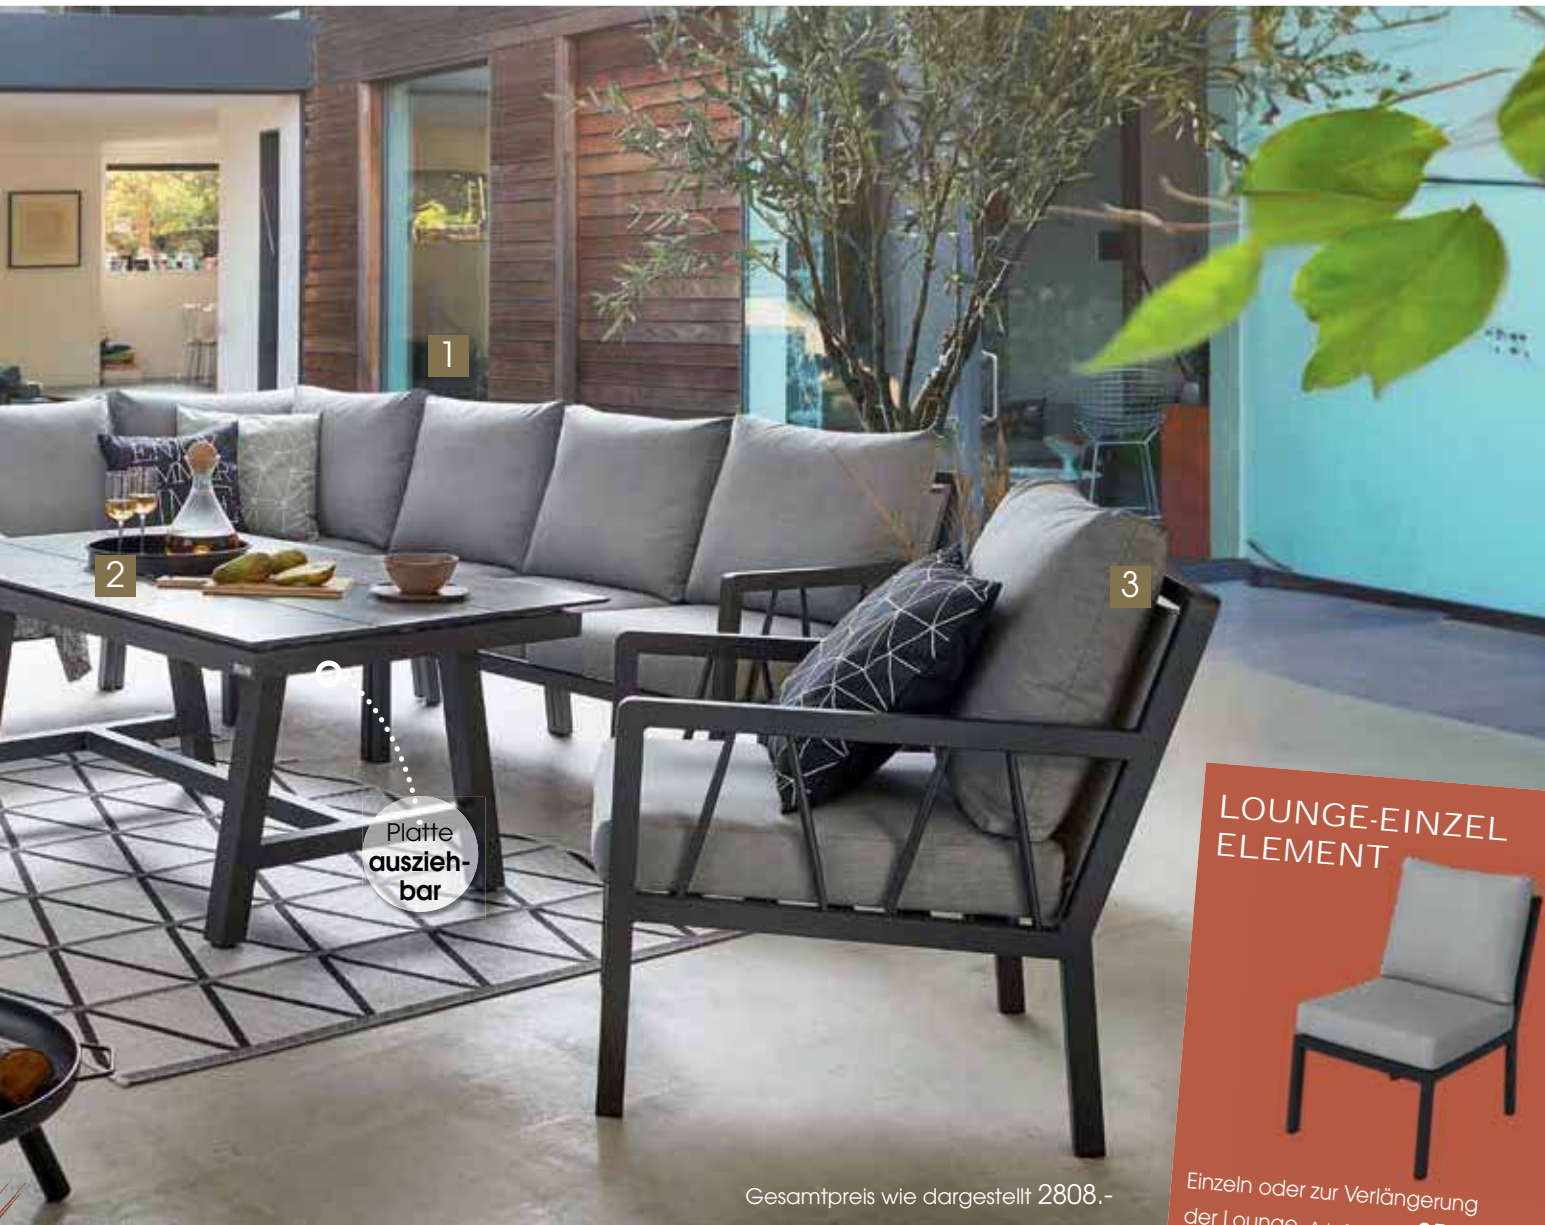

IGA_01_25 | 11