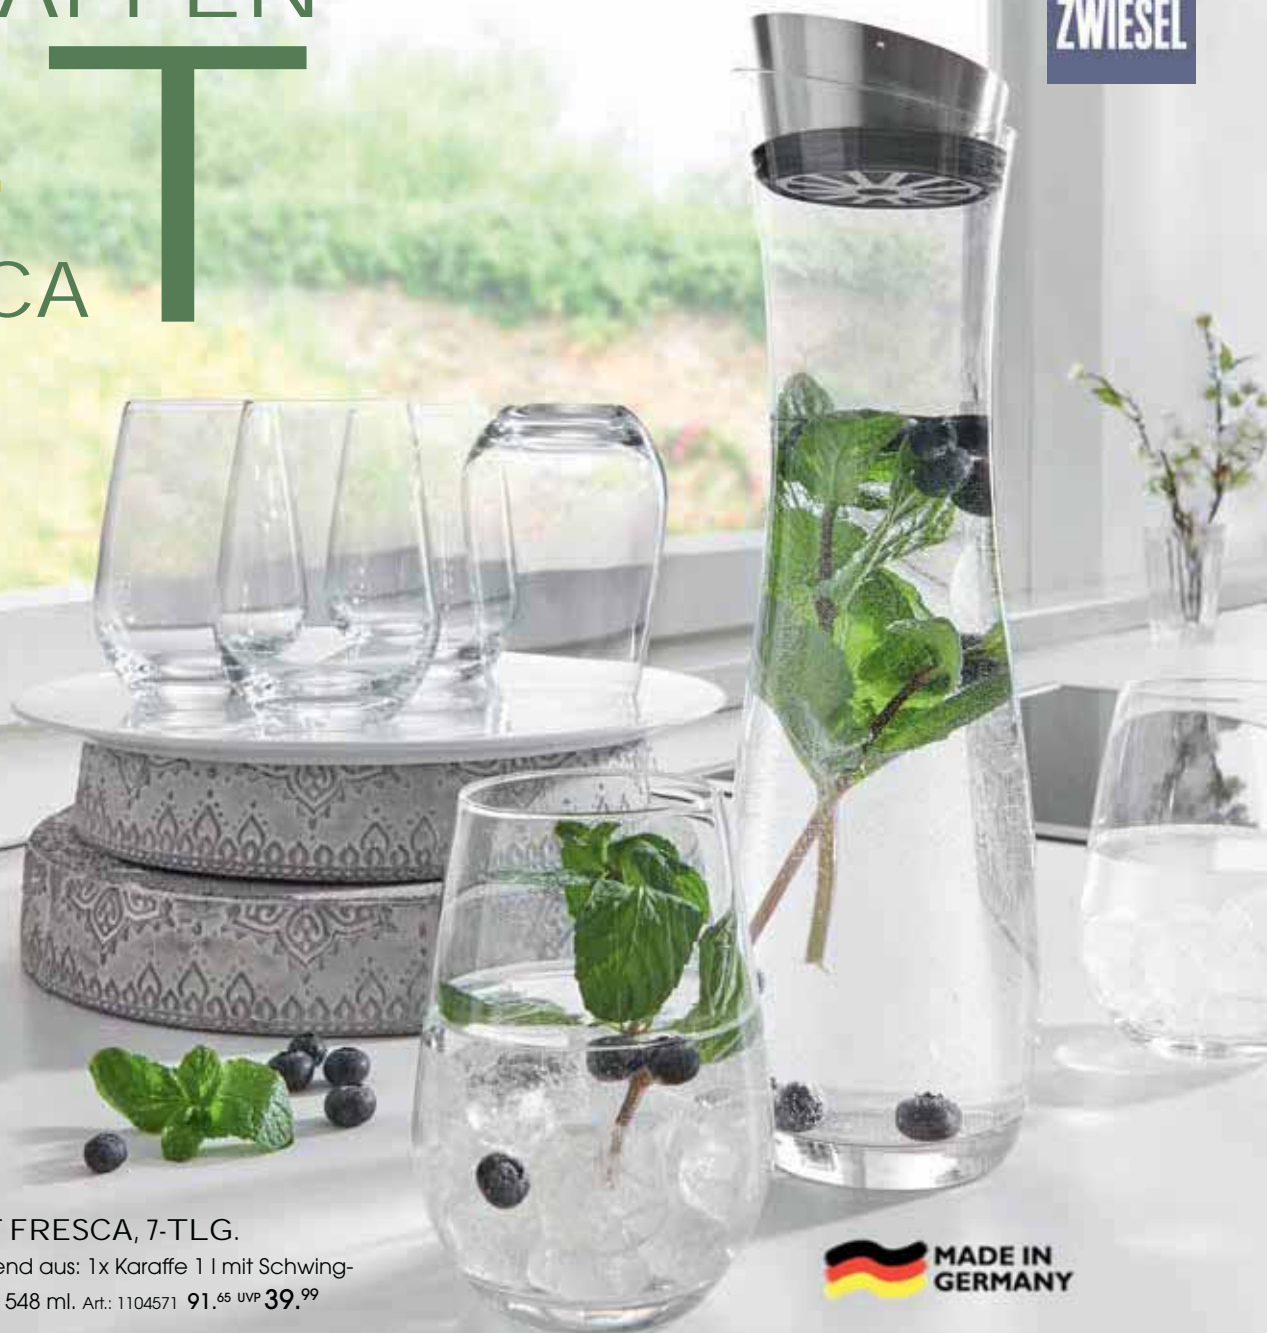

# KARAFFEN- SET FRESCA

7-TLG.

SCHOTT  
ZWIESEL

## KARAFFEN-SET FRESCA, 7-TLG.

aus Kristallglas, bestehend aus: 1x Karaffe 1 l mit Schwingdeckel und 6x Trinkglas 548 ml. Art.: 1104571 91.<sup>65</sup> UVP 39.<sup>99</sup>

**RCR**  
CRISTALLERIA  
ITALIANA