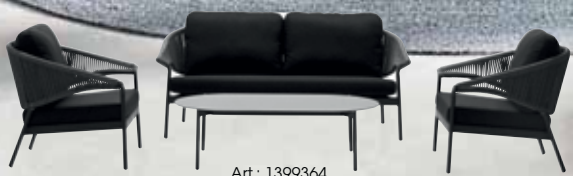

IGA_01_25 | 32

Hochwertiges Geflecht

BEST. AUS:
1x Sofa 2-sitzig
1x Tisch
2x Sessel
INCL. Polster
1799,-

Art.: 1399364

AUCH MIT SCHWARZEM GEFLECHT ERHÄLTlich