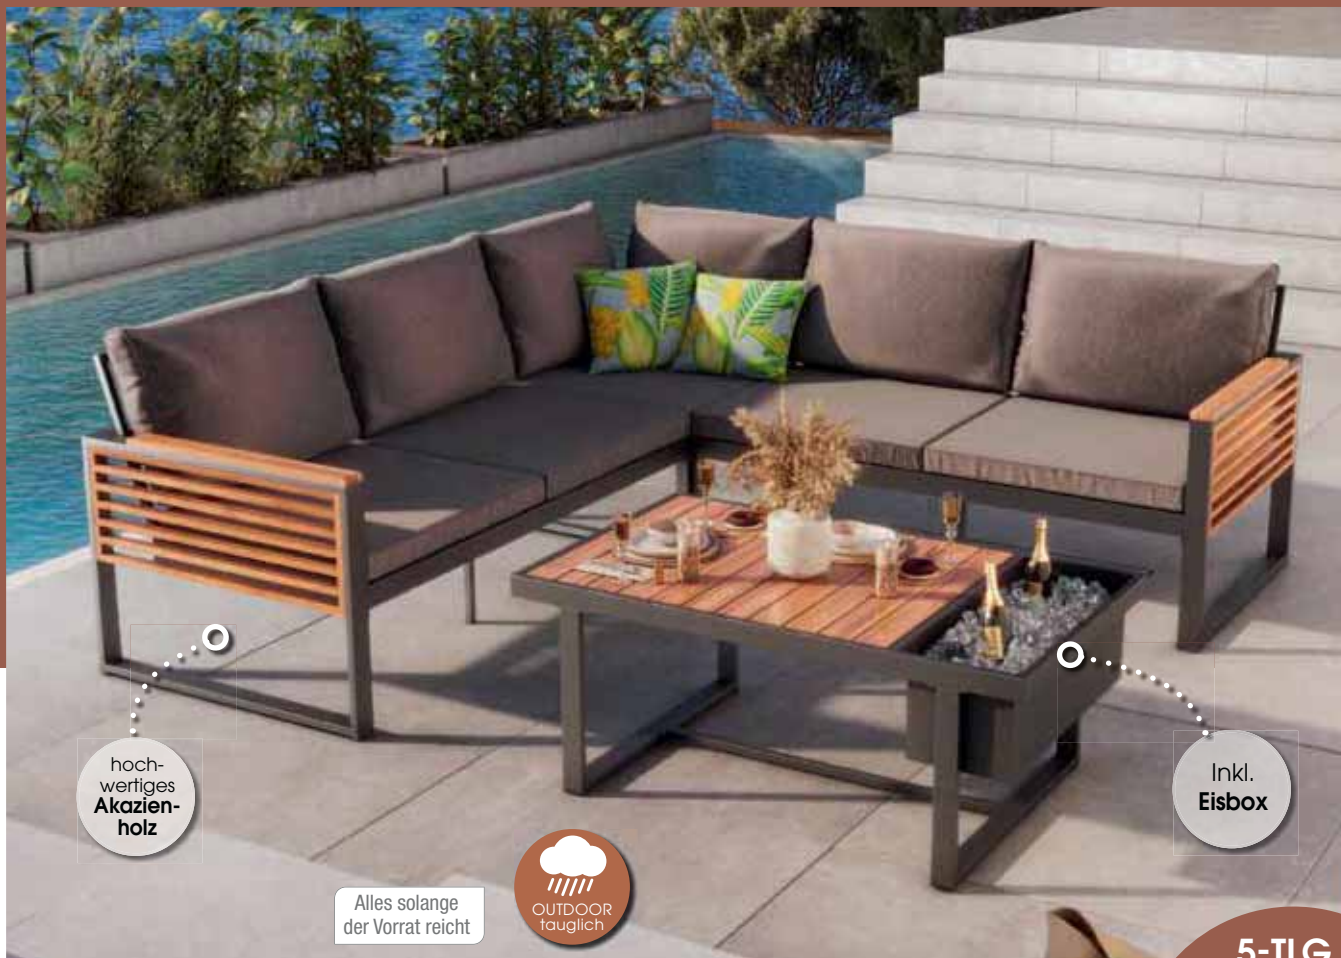

# LONGE SET SQUARE

hochwertiges Akazienholz

Alles solange der Vorrat reicht

Inkl. Eisbox

5-TLG.

- 1x Loungegruppe
- 2x Bänke
- 1x Eckteil
- 1x Tisch/Eisbox
- INKL. Polster**

**ambia.** GARTEN

Aluminiumgestell pulverbeschichtet, Armteile und Tischplatte Akazienholz, best. aus:  
**1x Loungegruppe - 2 Bänke + 1 Eckteil, 1x Tisch,**  
 B/H/T ca. 120x49x70 cm, **1x Eisbox,** B/H/T ca.  
 66x20x25 cm. Ohne Deko und Dekokissen.  
 Art.: 1363917