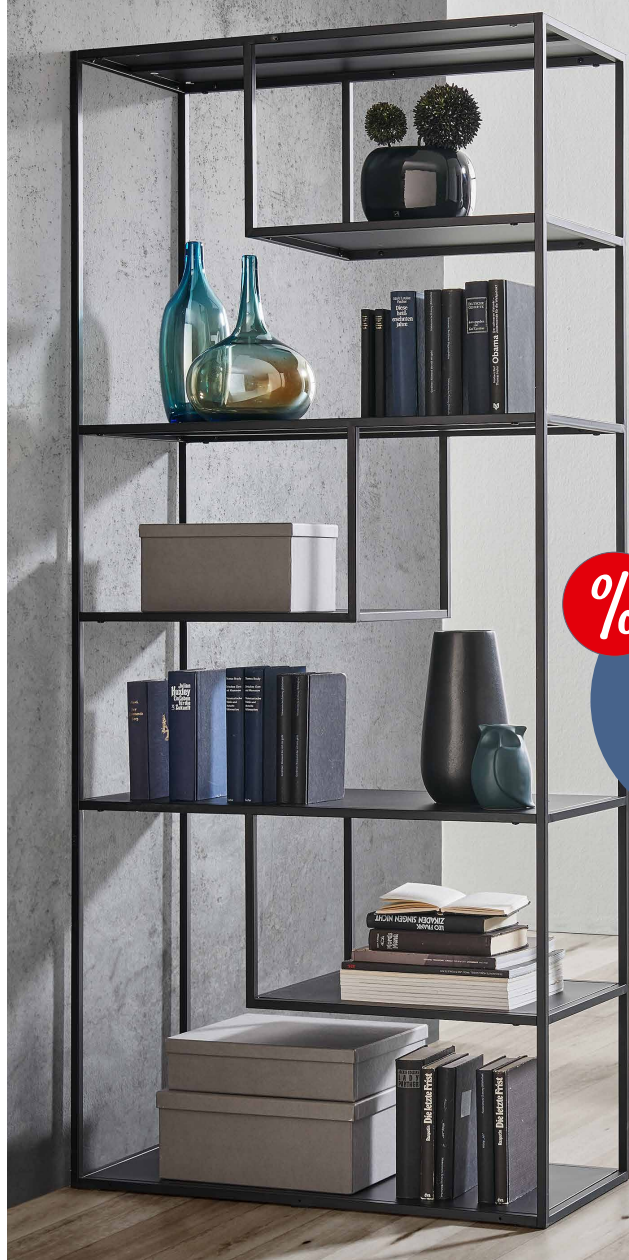

29.99

TV-Regalelement 1352669
3 Metallböden, maximale Belastbarkeit ca. 30kg, B/H/T ca. 102x46x43 cm

JUBEL PREIS gigantisch günstig
69.99
Regal

125 JAHRE

Zurbrüggen Familien-Historie*

% gigantisch günstig
139.99
Regal

Regalserie „LINUS“
Metallgestell schwarz pulverbeschichtet, Metallböden schwarz, ohne Deko

CARRYHOME

Regal hoch 1352652
4 große und 3 kleine Metallböden, maximale Belastbarkeit ca. 60kg, B/H/T ca. 85x188x35 cm