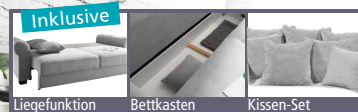

auf Wunsch
ein Glas Sekt
1.-
pro Glas

bis 11 Uhr Frühstück

5.90
pro Portion