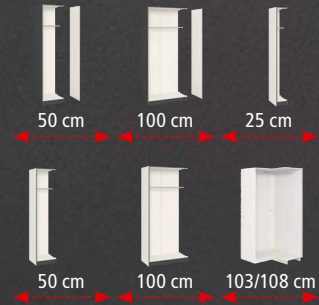

Drehtürenschränk durch Anbauelemente endlos erweiterbar
2 Höhen - 220 cm / 236 cm

Gestalten Sie die Fronten wie es Ihnen gefällt

ALLES ABHOLPREISE / SOLANGE VORRAT REICHT

Multifunktionschränke in großer Auswahl!