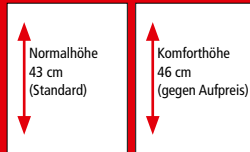

2 versch. Sitzhöhen