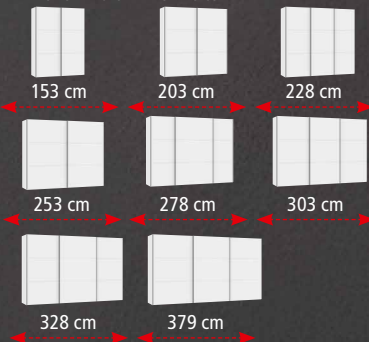

39% SPAREN

gigantisch günstig

598.- UVP 988.-

Schrank

Schwebetürenschrank
Höhe: 220 cm in 8 Breiten

Schwebetürenschrank
Höhe: 236 cm in 3 Breiten

Boxspringbetten-System „Boston“

- 1 aufgelegter Topper klimaregulierend, hautsympathisch, waschbar, in 7 Qualitäten
- 2 Hochwertige Obermatratze in 4 Qualitäten und 3 Härtegraden für optimale Körperunterstützung
- 3 Basis-Unterfederung mit Bonell- oder 7-Zonen Tonnentaschenfederkern auf Holzrahmen

Kopfteil 2

Schlafkomfort wie im Luxus-Hotel

ohne Topper

1
2
3

Komforthöhe ca. 56 cm ohne Topper

je **219.-***

Nachtkonsole
B/H/T ca. 51x55x38 cm, ohne Deko

Gesamtpreis Boxspringbett mit 2 Nachtkonsolen, ohne Topper und Deko 1215.-