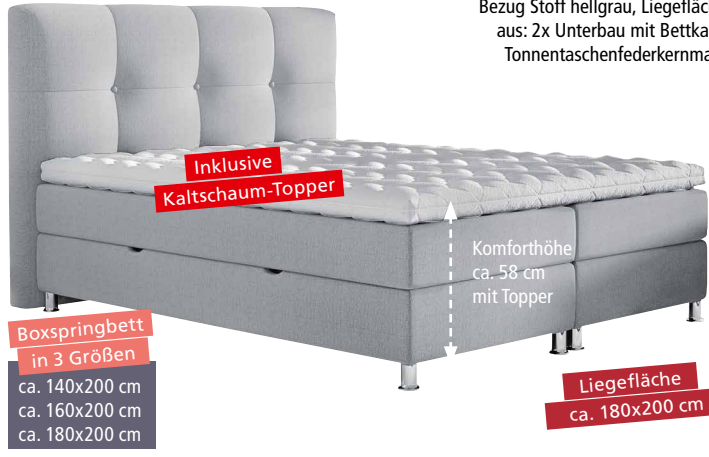

Boxspringbett
in 3 Größen
ca. 140x200 cm
ca. 160x200 cm
ca. 180x200 cm