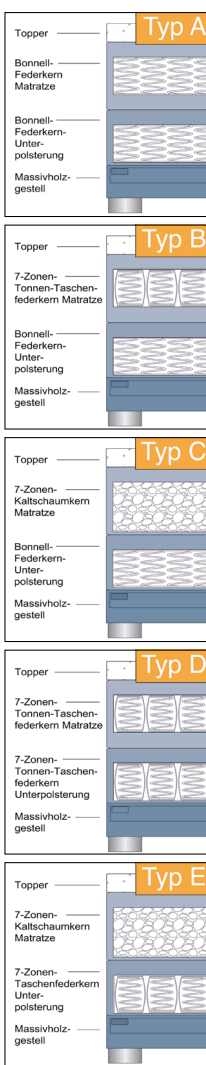

2 verschiedene Fußvarianten optional erhältlich

5 verschiedene Systemaufbauten optional erhältlich

Boxspringbett in 6 Größen

- ca. 100x200 cm
- ca. 120x200 cm
- ca. 140x200 cm
- ca. 160x200 cm
- ca. 180x200 cm
- ca. 200x200 cm

gegen Aufpreis auch in Sonderlängen bestellbar