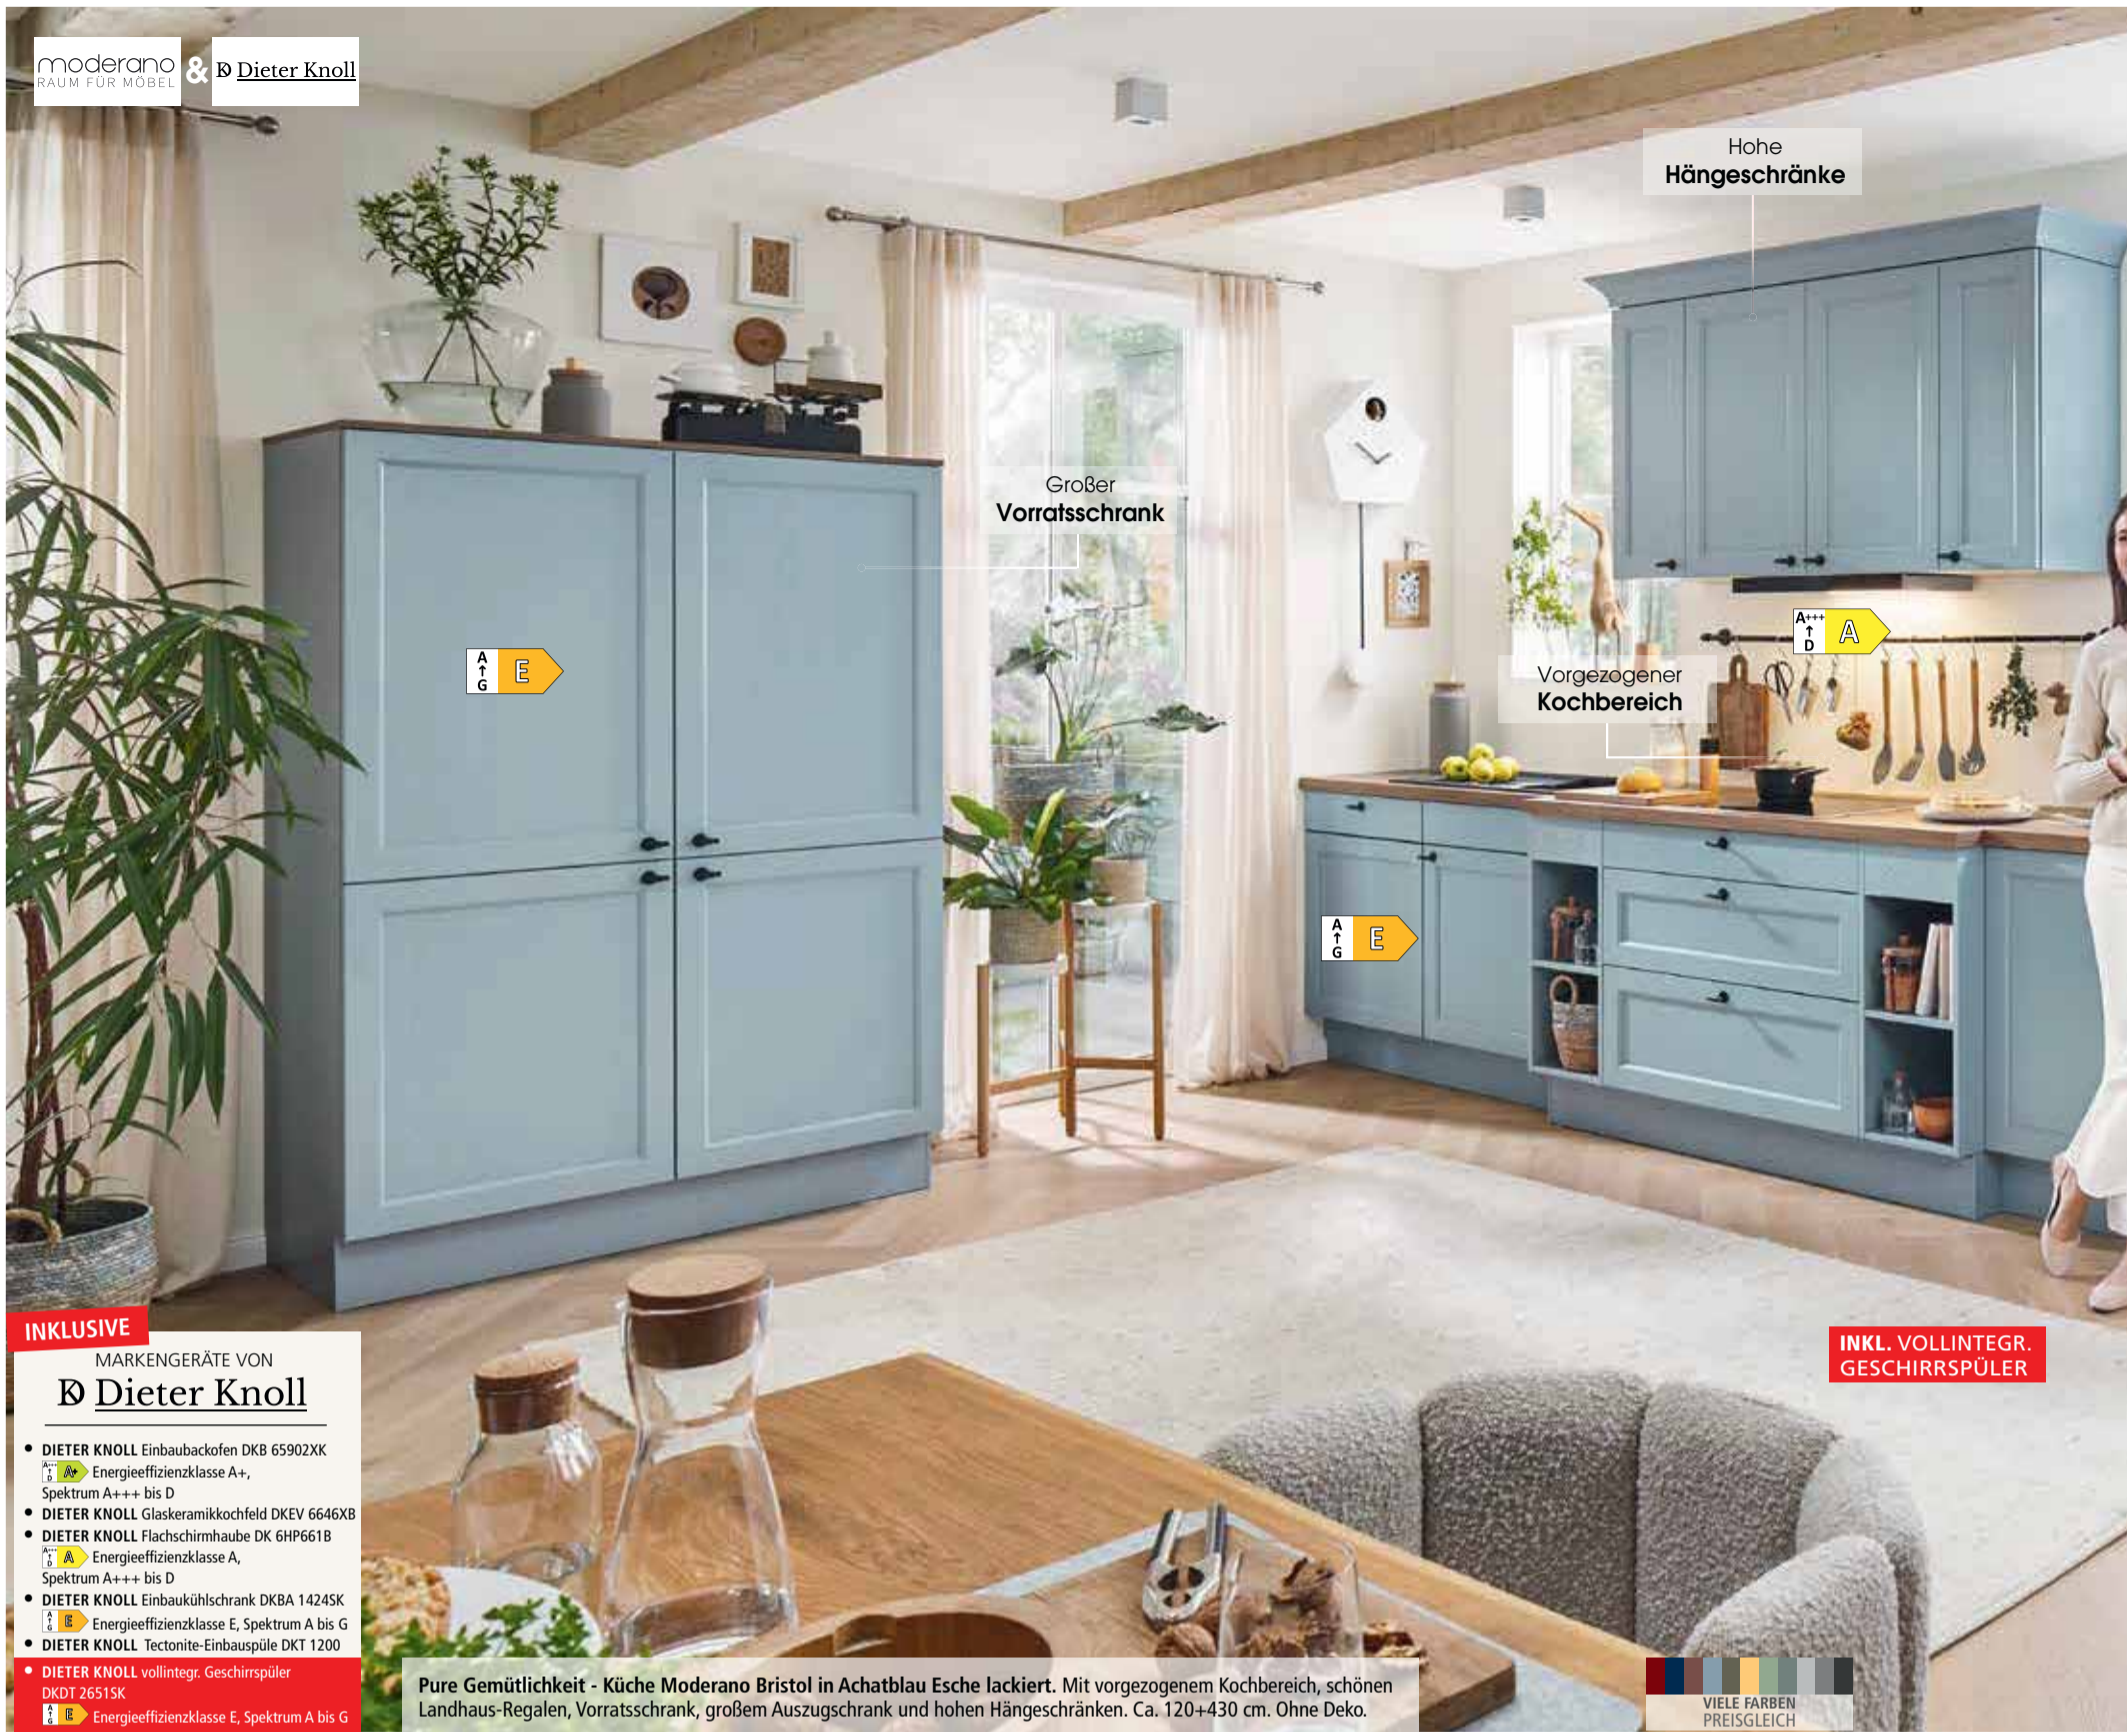

Hohe
Hängeschränke

Großer
Vorratsschrank

A
↑
G E

A+++
↑
D A

Vorgezogener
Kochbereich

A
↑
G E

INKLUSIVE

MARKENGERÄTE VON

Dieter Knoll

- **DIETER KNOLL** Einbaubackofen DKB 65902XX
  Energieeffizienzklasse A+, Spektrum A+++ bis D
- **DIETER KNOLL** Glaskeramikkochfeld DKEV 6646XB
- **DIETER KNOLL** Flachschildhaube DK 6HP661B
  Energieeffizienzklasse A, Spektrum A+++ bis D
- **DIETER KNOLL** Einbaukühlschrank DKBA 1424SK
  Energieeffizienzklasse E, Spektrum A bis G
- **DIETER KNOLL** Tectonite-Einbauspüle DKT 1200
- **DIETER KNOLL** vollinteg. Geschirrspüler DKDT 2651SK
  Energieeffizienzklasse E, Spektrum A bis G

INKL. VOLLINTEGR. GESCHIRRSÜLER

Pure Gemütlichkeit - Küche Moderano Bristol in Achatblau Esche lackiert. Mit vorgezogenem Kochbereich, schönen Landhaus-Regalen, Vorratsschrank, großem Auszugsschrank und hohen Hängeschränken. Ca. 120+430 cm. Ohne Deko.

VIELE FARBEN
PREISGLEICH