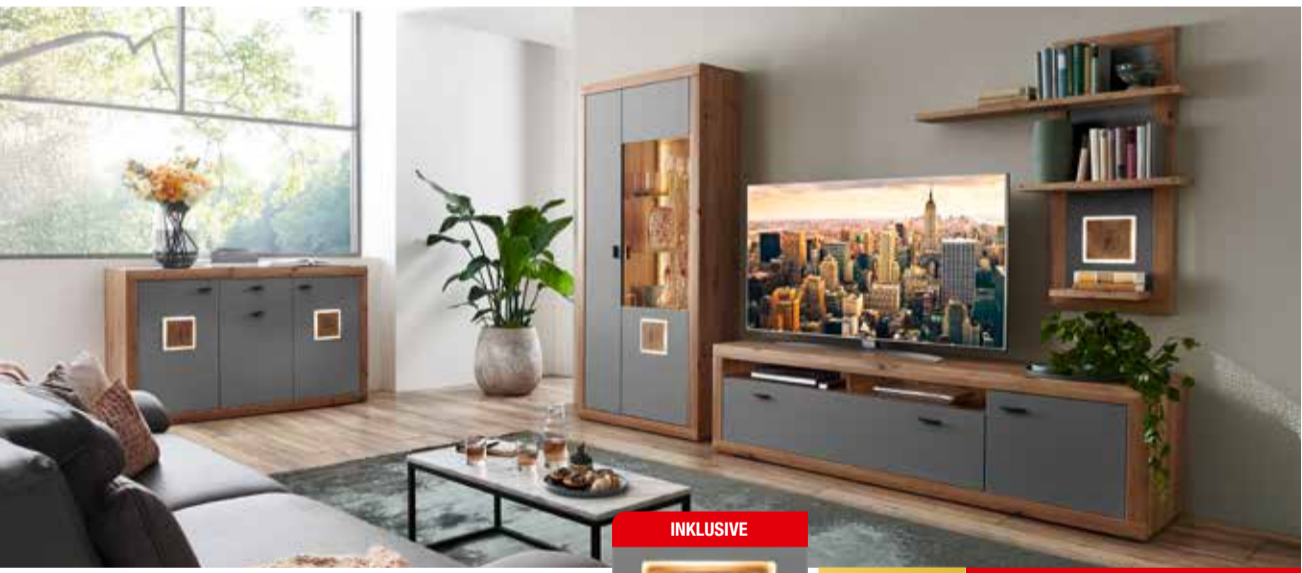

Borkum - attraktive, beleuchtete Stirnholzakzente in Eiche Nachbildung und Rückwände in sandgestrahlter Optik. Art.: 1378044

Wohnwand Korpus Eiche Melamin, Front grau matt foliert, ca. 295 cm breit. Ohne Deko. Vitrinenbeleuchtung **69.-**

Sideboard mit 3 Türen und 1 Schublade, B/H/T ca. 163x94x43,7 cm.

INKLUSIVE

beleuchtetem Stirnholz

% 1199.-

Gesamtpreis Wohnwand, inkl. Beleuchtung **1268.-**