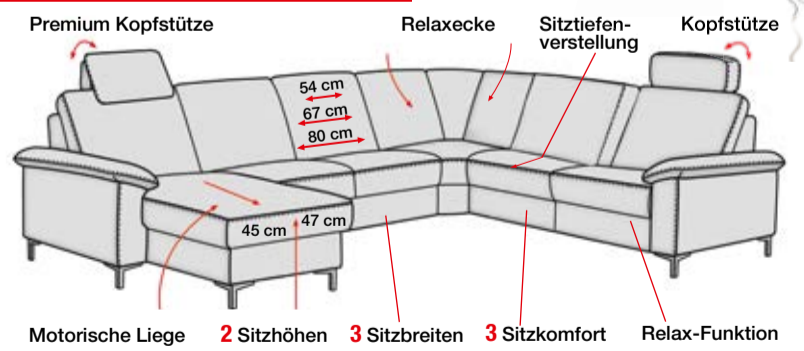

A) Latina Sofa 2-sitzig in Stoff Saddle anthrazit, Rücken echt, mit Armteil C. Breite ca. 138 cm. Sitzkomfort fest. Motorische Relaxfunktion **449.-**. Armteilverstellung je **89.-**. Premiumkopfstütze **139.-**. Art.: 1163931

799.-

B) Sofa 3-sitzig, Rücken Vlies, B ca. 190 cm. Gesamtpreis für Sofa 2-Sitzig, inkl. 1 motorische Relaxfunktion, 2 Armteilverstellungen u. 1 Premiumkopfstütze **1565.-**

849.-