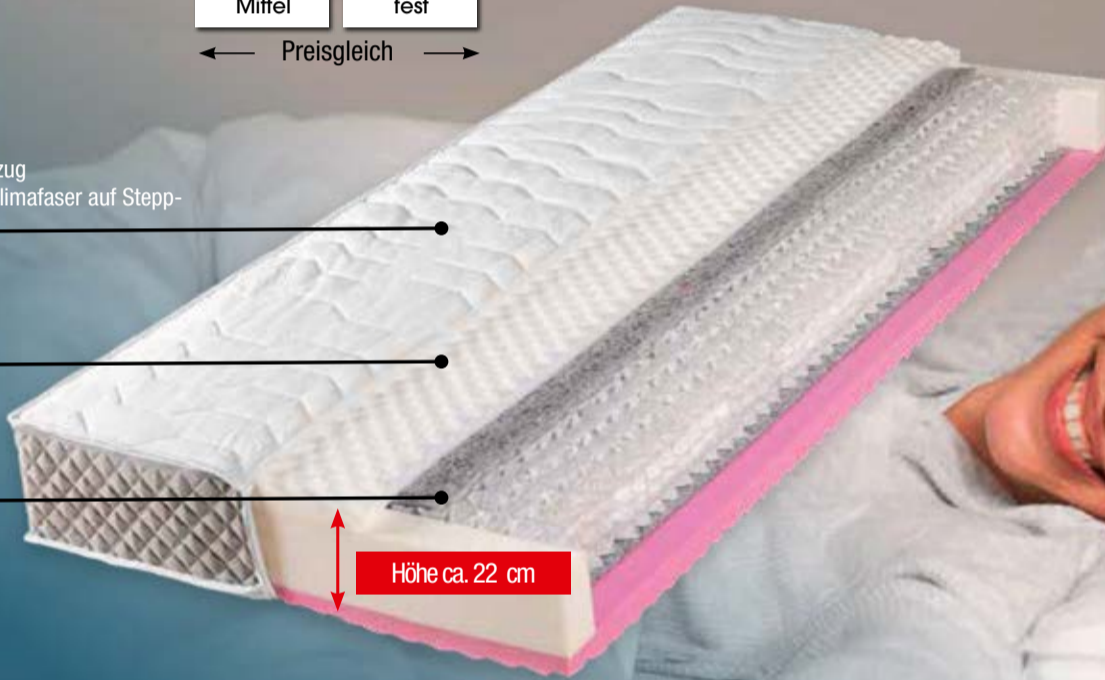

PRO AKTIV STRONG

Ergonomisch perfekter Schlafkomfort für alle Körpertypen und Gewichte

sleeptex

Hochelastischer, atmungsaktiver Doppeltuchbezug, mit Tencel®

Oberfläche aus einer stabilisierenden Komfortschaum-Druckentlastungsschicht

Basiskern mit äußerst punktelastischem 7-Zonen-Taschenfederkern aus langlebigem, speziell vergütetem Stahl

Zusätzlich mit verstärktem Beckenbereich

Extra stabil und langlebig, für alle Gewichtsklassen in 4 Härtegraden – von 50 Kg bis 180 Kg
Größe ca. 90x200 cm.
Art.: 1360801/33

JUBELPREIS

249.-

FLEXIMA 1000

Maximal punktelastisch durch 1000 Taschenfedern

sleeptex

Hautfreundlicher und waschbarer Doppeltuch-Bezug (100% Polyester) Beidseitig mit atmungsaktiver Klimafaser auf Steppvlies verstept

Liegeseiten zur individuellen Feinabstimmung unterschiedlich fest durch einfaches Wenden der Matratze

Hervorragende Druckverteilung durch 1000 punktelastische Taschenfedern, perfektioniert durch profilierte Komfortschaum-Polsterung
Größe ca. 90x200 cm.
Art.: 1360871/85