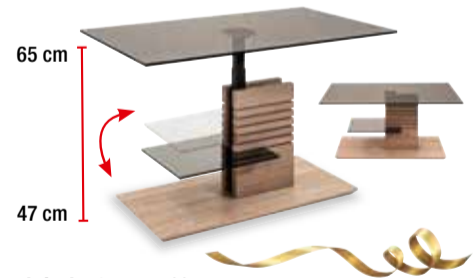

Borkum - attraktive, beleuchtete Stirnholzakzente in Eiche Nachbildung und Rückwände in sandgestrahlter Optik. Art.: 1378044

Wohnwand Korpus Eiche Melamin, Front grau matt foliert, ca. 295 cm breit. Ohne Deko. Vitrinenbeleuchtung **69.-**

Sideboard mit 3 Türen und 1 Schublade, B/H/T ca. 163x94x43,7 cm.

INKLUSIVE

beleuchtetem Stirnholz

% 1199.-

Gesamtpreis Wohnwand, inkl. Beleuchtung **1268.-**

Couchtisch 5655, steckbare Ablageplatte. Glasplatten grau, Säule Wildeiche massiv, Bodenplatte furniert, rollbar. B/T ca. 100x60 cm. Art.: 1349846