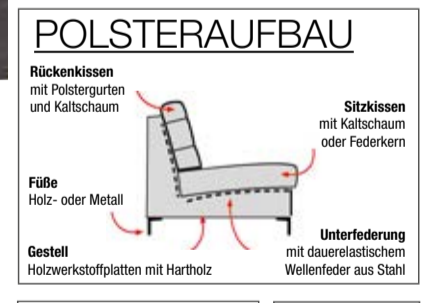

Latina – Ob für kleine oder große Räume, hier finden Sie das richtige Maß. Die optionalen Relaxfunktionen ergänzt um die vielfältigen Möglichkeiten zur Gestaltung ihres Wunschsofas bieten besonders viel Komfort und Individualität. Art.: 1163931

U-Ecke in Stoff Charly silver, Rücken echt, Sitzkomfort Soft. Best. aus: Longchair mit Armteil B links, 2-Sitzer, Eckelement und 2-Sitzer mit Armteil B rechts ca. 170x305x232 cm. Ohne Kissen und Deko.