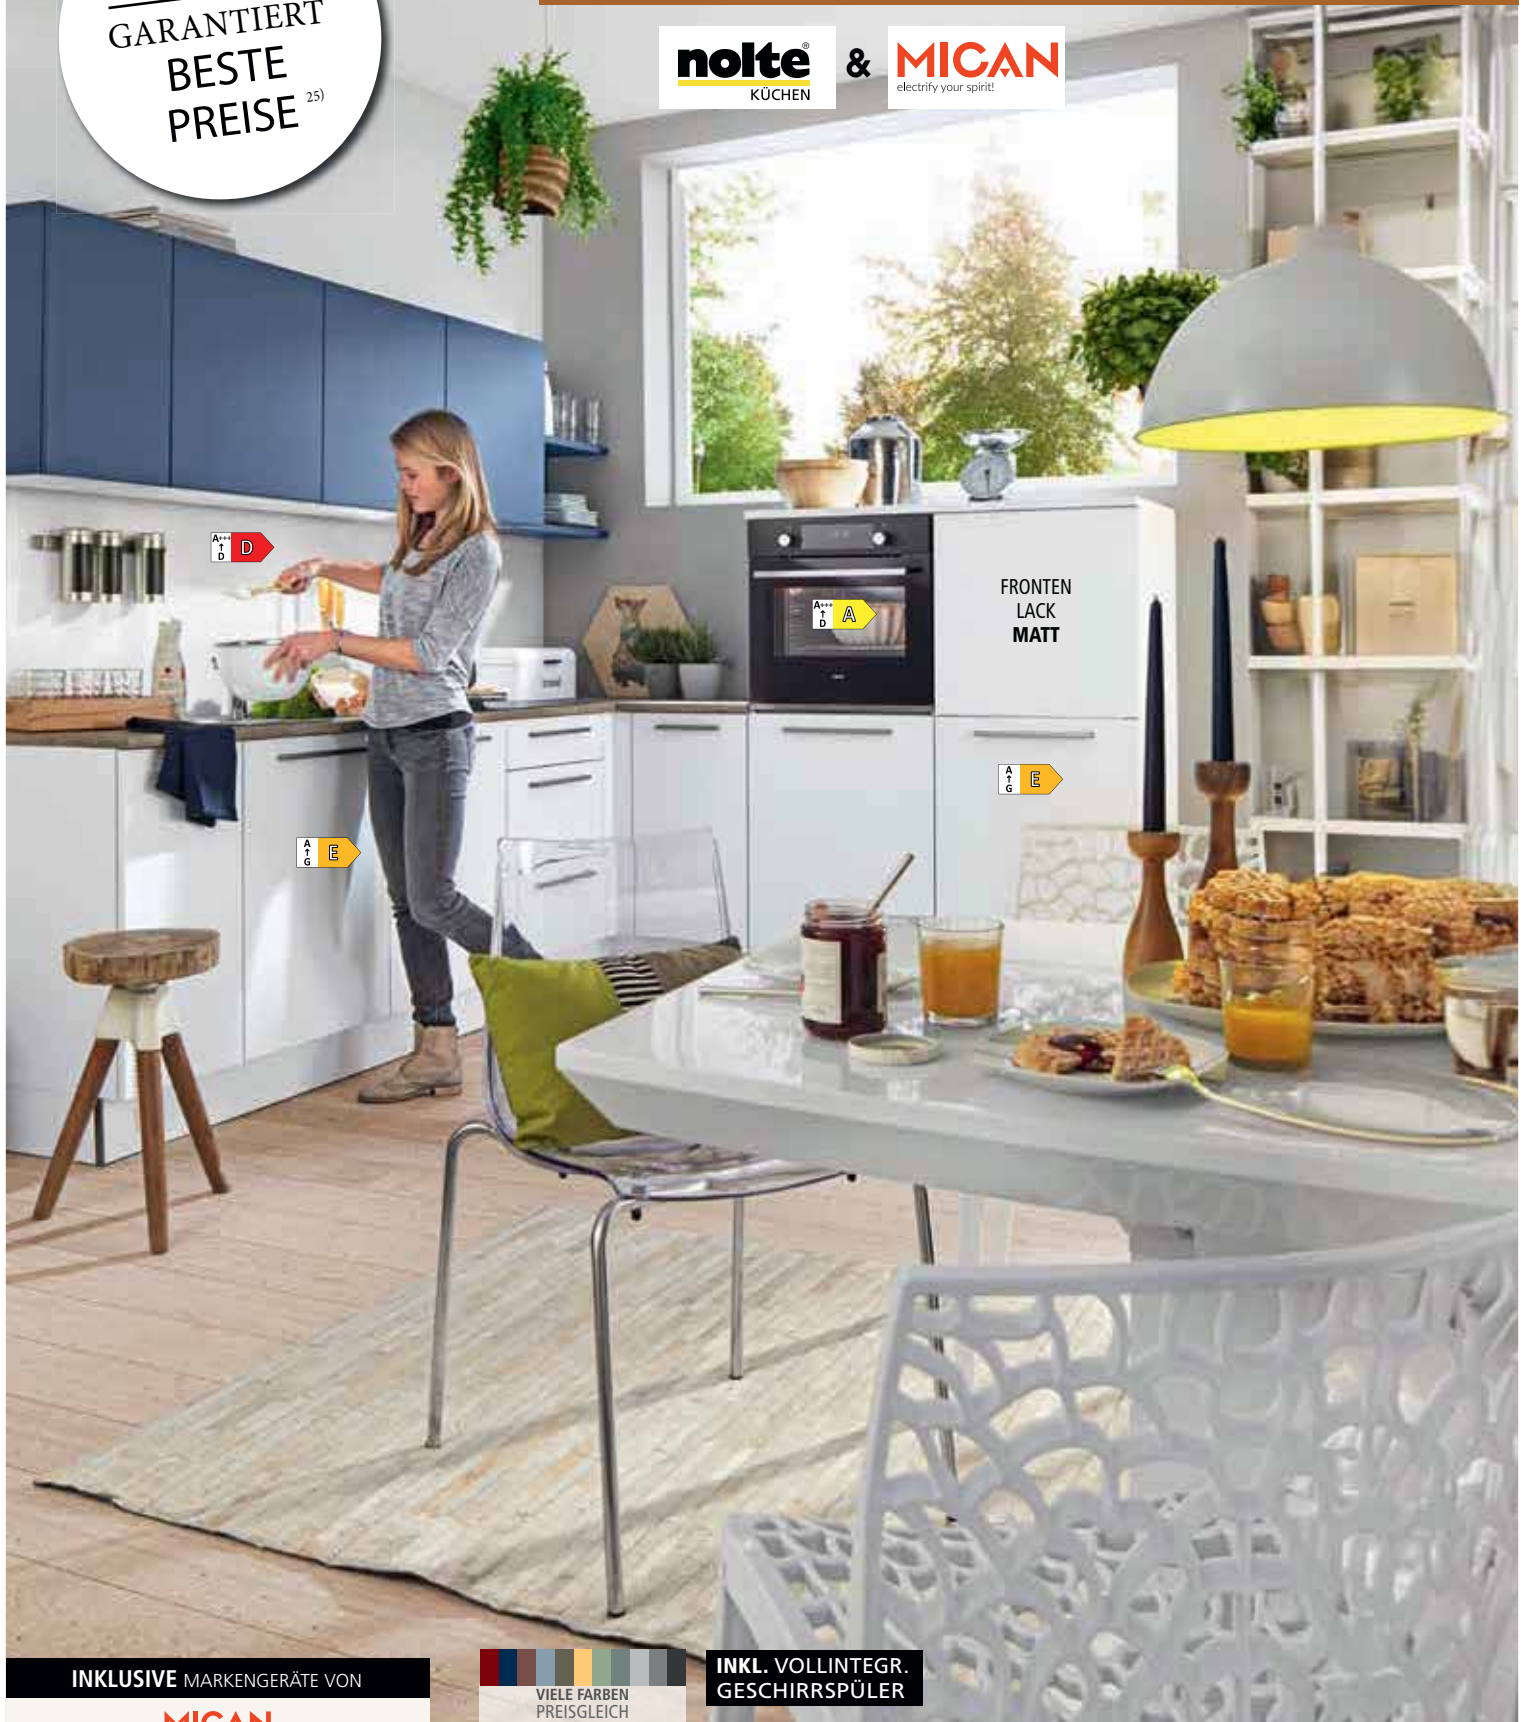

PERFEKTER Hingucker

zurbrüggen

Jetzt sparen!

**GARANTIERT
BESTE
PREISE** ²⁵⁾

noite
KÜCHEN

& **MICAN**
electrify your spirit!

FRONTEN
LACK
MATT

INKLUSIVE MARKENGERÄTE VON

MICAN

- MICAN Einbaubackofen 90430
  A+++ A Energieeffizienzklasse A, Spektrum A+++ bis D
- MICAN Glaskeramikkochfeld 70420
- MICAN Flachschildhaube 60411
- MICAN A+++ D Energieeffizienzklasse D, Spektrum A+++ bis D
- MICAN Einbaukühlschrank 30661
  A E Energieeffizienzklasse E, Spektrum A bis G
- FRANKE Edelstahl-Einbauspüle ESN 614
- MICAN vollintegr. Geschirrspüler 50630
  A E Energieeffizienzklasse E, Spektrum A bis G

VIELE FARBEN
PREISGLEICH

INKL. VOLLINTEGR.
GESCHIRRSPÜLER

Küche Nolte Feel / Soft Lack in Weiß und Blau Lack matt. Mit vielen Stauraummöglichkeiten und Auszügen im Kochbereich. Inklusive blauen Wandboarden. Ca. 285 x 225 cm. Ohne Deko

3999.-

GELIEFERT & MONTIERT

MONATSRATE 111.⁰⁸ LAUFZEIT: 36 MONATE • 0% ZINSEN ¹⁵⁾