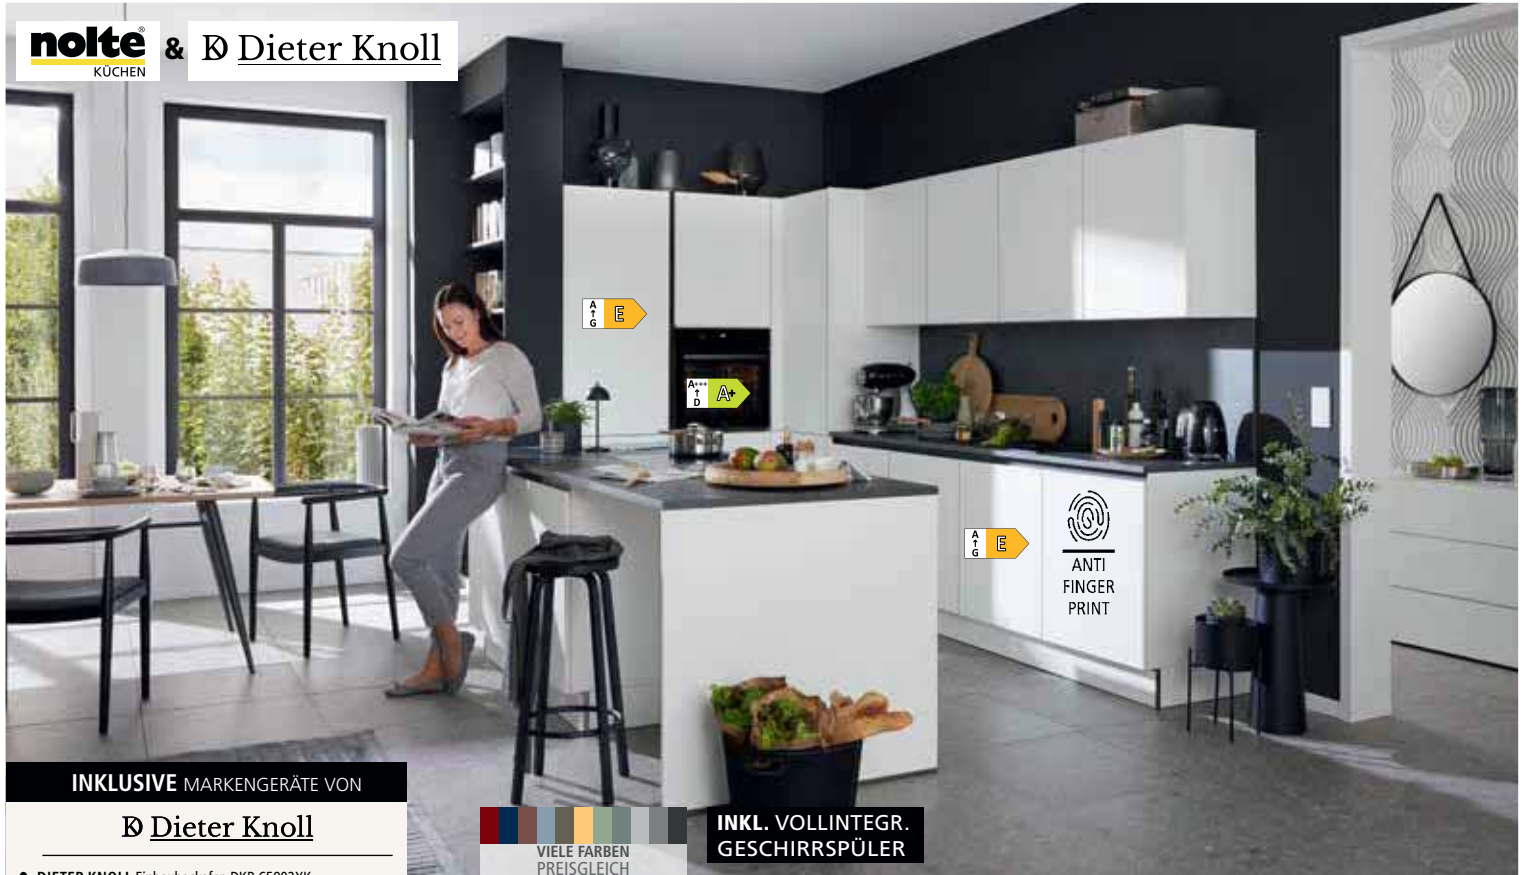

ZURBRUEGGEN.DE/
GOLDENES-TICKET

+ GRATIS

INKLUSIVE Wasserkocher KLF03 Bleu & Toaster TSF-01Bleu von SMEG

im Gesamtwert von 312,-^{UVP}

INKLUSIVE MARKENGERÄTE VON

Dieter Knoll

- **DIETER KNOLL** Einbaubackofen DKB 65902XX
A++ Energieeffizienzklasse A+, Spektrum A+++ bis D
- **DIETER KNOLL** Induktions-Glaskeramikkochfeld DKEI 6640XB
- **DIETER KNOLL** Einbaukühl-/Gefrierkombi DKBB 2860SK
Energieeffizienzklasse E, Spektrum A bis G
- **DIETER KNOLL** Tectonite-Einbauspüle DKT 1200
- **DIETER KNOLL** Geschirrspüler DKDT 2651SK
Energieeffizienzklasse E, Spektrum A bis G

VIELE FARBEN
PREISGLEICH

**INKL. VOLLINTEGR.
GESCHIRRSPÜLER**

Zeitlos schön - Küche Nolte Plus mit Fronten in Weiß matt mit Antifinger-Print. Grifflos in Szene gesetzt und mit dunkler Arbeitsplatte und Nischenverkleidung abgesetzt. Mit schöner Kochinsel mit Auszugschrank und integriertem Sitzplatz. Inklusive Nischenverkleidung. Ca. 189,6 x 356,6 + 228,6 cm. Ohne Deko.

VIELE FARBEN
PREISGLEICH

**INKL. VOLLINTEGR.
GESCHIRRSPÜLER**

So sieht eine Familienküche aus - Dieter Knoll DK 704.
Hochglänzende Lackfronten in Graphit kombiniert mit Elementen in Kernbuche Nachbildung. Komplett mit Nischenverkleidungen, Regalen, großem Esstisch und vielen Extras - von Induktion bis Pyrolyse-Backofen. Ca. 450+408+340 cm. Ohne Deko.