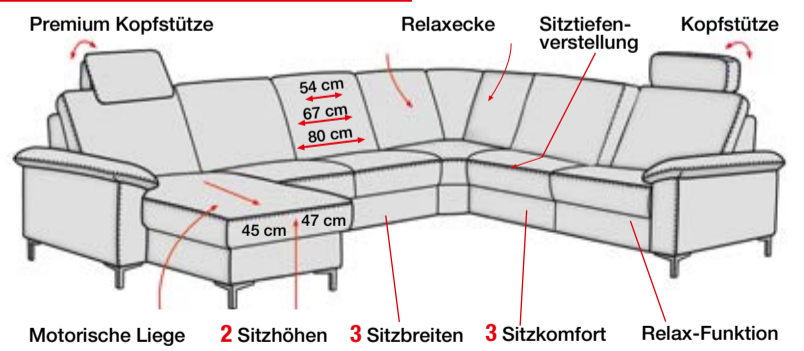

A Latina Sofa 2-sitzig in Stoff Saddle anthrazit, Rücken echt, mit Armteil C. Breite ca. 138 cm. Sitzkomfort fest. Motorische Relaxfunktion **449.-** Armteilverstellung je **89.-** Premiumkopfstütze **139.-** Art.: 1163931

799.-

B Sofa 3-sitzig, Rücken Vlies, B ca. 190 cm. Gesamtpreis für Sofa 2-Sitzig, inkl. 1 motorische Relaxfunktion, 2 Armteilverstellungen u. 1 Premiumkopfstütze **1565.-**

849.-