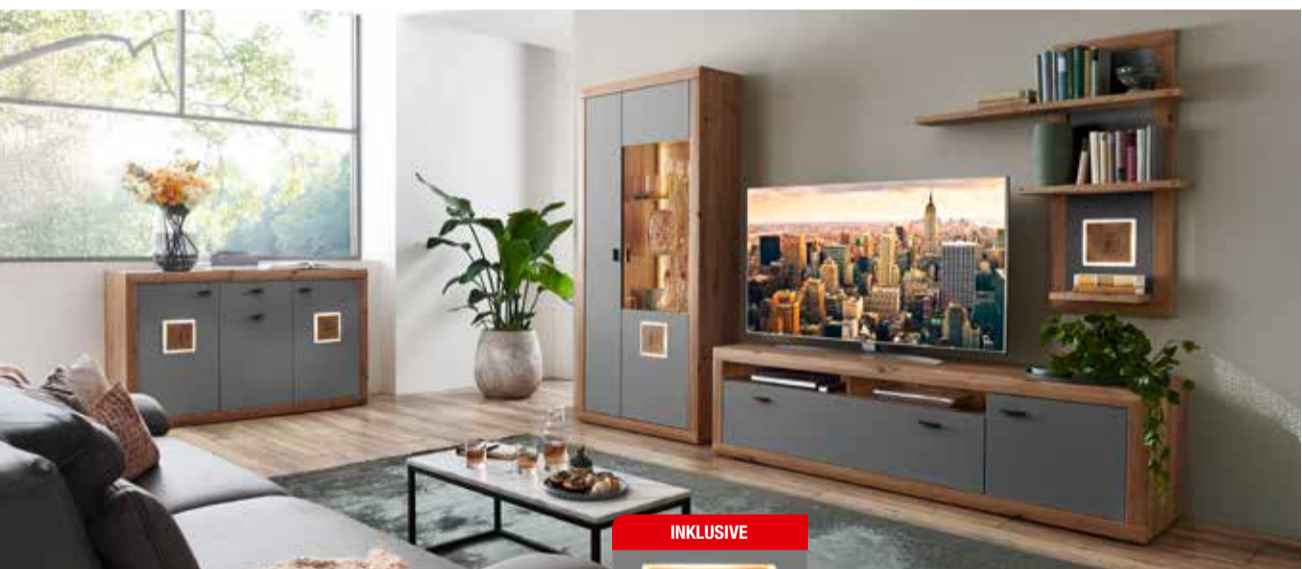

Borkum - attraktive, beleuchtete Stirnholzakzente in Eiche Nachbildung und Rückwände in sandgestrahlter Optik. Art.: 1378044

Wohnwand Korpus Eiche Melamin, Front grau matt foliert, ca. 295 cm breit. Ohne Deko. Vitrinenbeleuchtung **69.-**

Sideboard mit 3 Türen und 1 Schublade, B/H/T ca. 163x94x43,7 cm.

% 1199.-
Gesamtpreis Wohnwand, inkl. Beleuchtung **1268.-**