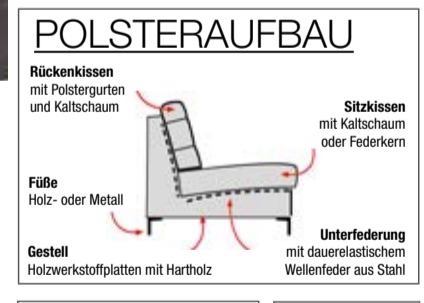

Latina – Ob für kleine oder große Räume, hier finden Sie das richtige Maß. Die optionalen Relaxfunktionen ergänzt um die vielfältigen Möglichkeiten zur Gestaltung ihres Wunschsofas bieten besonders viel Komfort und Individualität. Art.: 1163931

U-Ecke in Stoff Charly silver, Rücken echt, Sitzkomfort Soft. Best. aus: Longchair mit Armteil B links, 2-Sitzer, Eckelement und 2-Sitzer mit Armteil B rechts ca. 170x305x232 cm. Ohne Kissen und Deko.