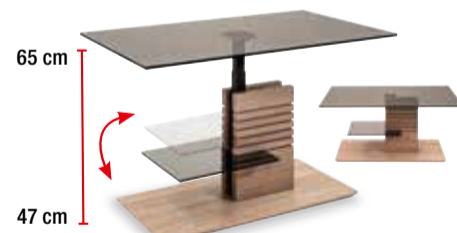

% 1199.-
Gesamtpreis Wohnwand, inkl. Beleuchtung **1268.-**