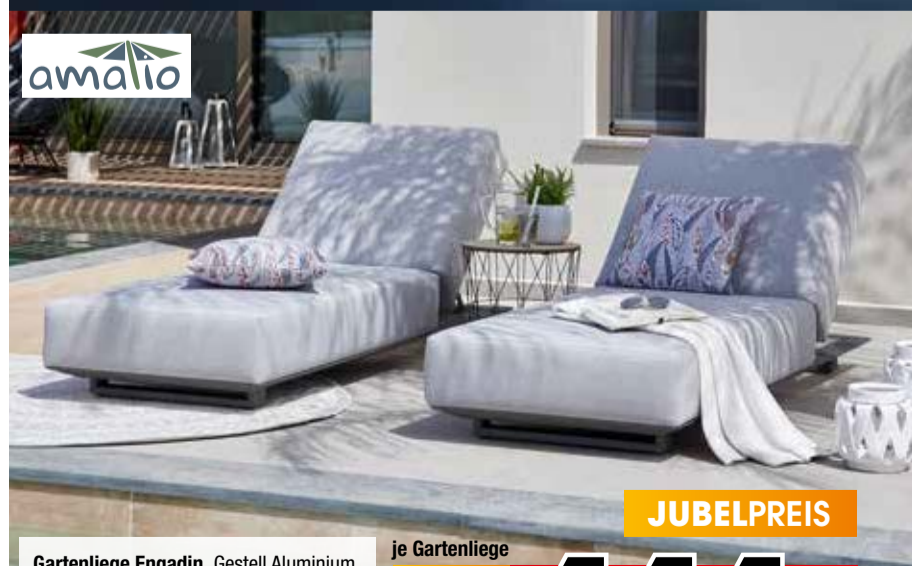

MEGA-JUBELPREIS

amatio

JUBELPREIS

% 444.-

Gartenliege Engadin, Gestell Aluminium anthrazit pulverbeschichtet, Bezug grau, wasserabweisend, B/H/T ca. 85x75x200 cm. Ohne Deko. Art.: 1363586
Gesamtpreis wie dargestellt: **888.-**

je Gartenliege