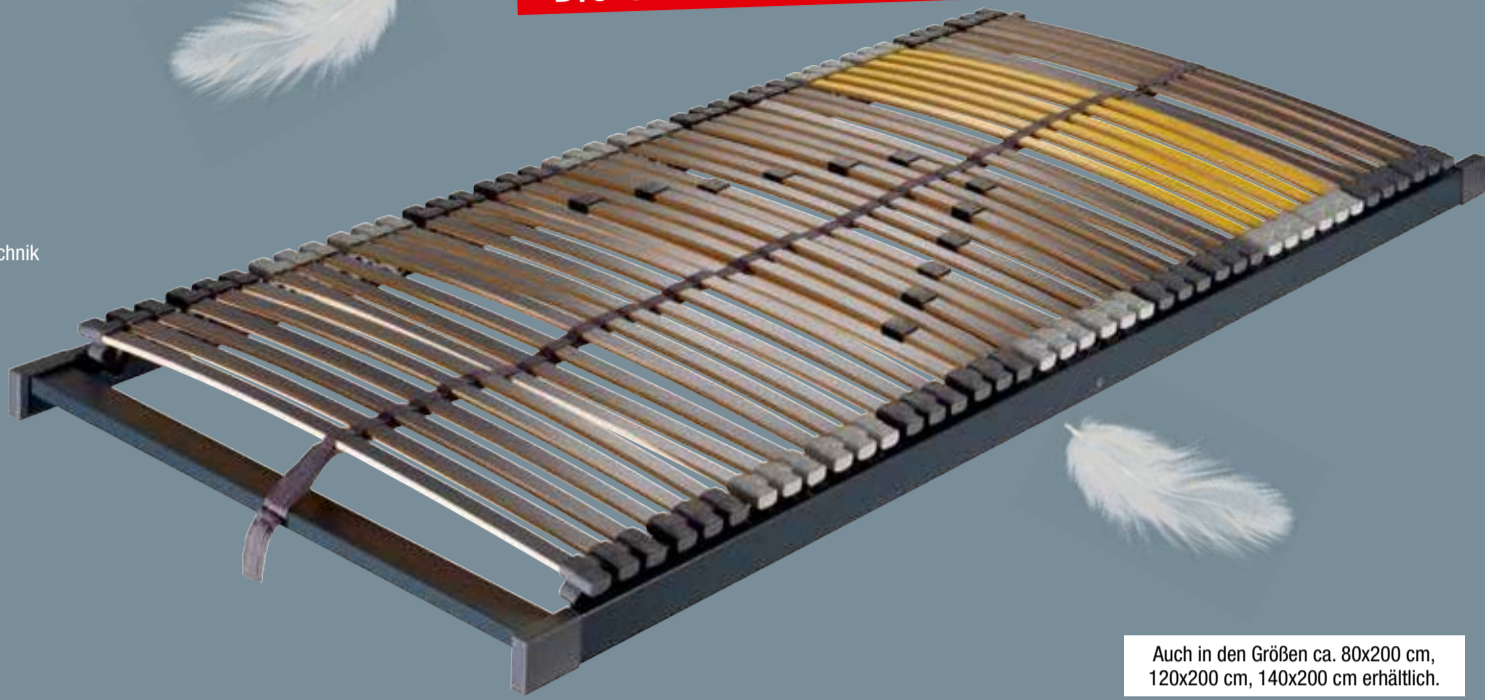

Luxus-Komforthöhe für leichteres Einsteigen und Aufstehen, ideal auch für ältere Menschen
Größe ca. 90x200 cm.
Art.: 1360858/64

Höhe ca. 26 cm

399.-

novel

- Federholzrahmen NV SOLVIT,**
- 42 Federholzleisten in Trio-Kappen
 - Individuelle Härteverstellung im Mittelzonenbereich durch Doppelleistentechnik
 - Flexible Schulterkomfortzone sowie Hüftbereich für eine optimale ergonomische Körperanpassung
 - Liegefläche ca. 90x200 cm.
- Art.: 1382814, 1382953

149.-

Preisgleich in den Größen ca. 90x200 cm und 100x200 cm erhältlich.

Auch in den Größen ca. 80x200 cm, 120x200 cm, 140x200 cm erhältlich.

novel

- Federholzrahmen KF SOLVIT,**
- 42 Federholzleisten in Trio-Kappen
 - Kopf- und Fußteil manuell verstellbar
 - Individuelle Härteverstellung im Mittelzonenbereich durch Doppelleistentechnik
 - Flexible Schulterkomfortzone sowie Hüftbereich für eine optimale ergonomische Körperanpassung
 - Liegefläche ca. 90x200 cm.
- Art.: 1382859, 1382985