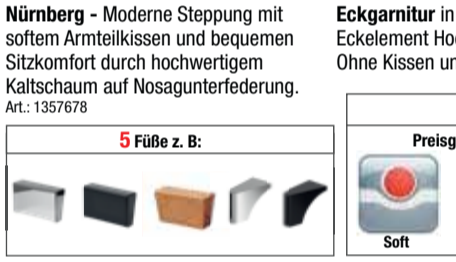

Beldomo premium
Pamplona - Edles Design durch filigrane Metallfüße. Die integrierten Kopfteilverstellungen und die optionale Armteil- oder Relaxfunktion lassen Sie perfekt entspannen. Art.: 1262279
Eckgarnitur in Leder Torro kurkuma, Rücken Vlies. Best. aus: Ecksofa Hocker links und Sofa 2,5-sitzig Armteil rechts, ca. 205x266 cm. **INKLUSIVE** 5 Kopfteilverstellungen. Ohne Kissen und Deko.

61% SPAREN

2299.- **STAMMKUNDEN-AKTIONSPREIS**