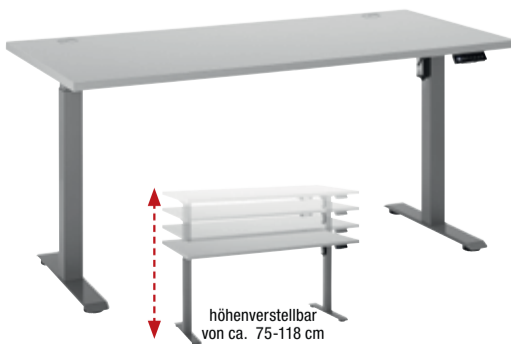

XORA

In versch. Farben erhältlich

höhenverstellbar von 55-74 cm

bis 120 kg

182.-\*\*  
je **69.99**

XORA

**E-Schreibtisch Finito**, Tischplatte Dekor lichtgrau, Metallgestell silberfarbig, elektrisch höhenverstellbar von 75-118 cm, Display mit 3 Memory-Tasten und digitaler Höhenanzeige, B/H/T ca. 160x120x77 cm. Art.: 1374412

höhenverstellbar von ca. 75-118 cm

870.-\*\*

**67% SPAREN**  
**279.-**  
STAMMKUNDEN-AKTIONSPREIS

Gesamtpreis wie abgebildet **398.70**

XORA

**Schuhschrankserie Idea Special-Edition** Korpus und Front Lack Schilf Hochglanz oder weiß Hochglanz, Abdeckplatte Eiche Artisan Dekor, Metallgriffe alufarbig schwarz, ohne Deko.