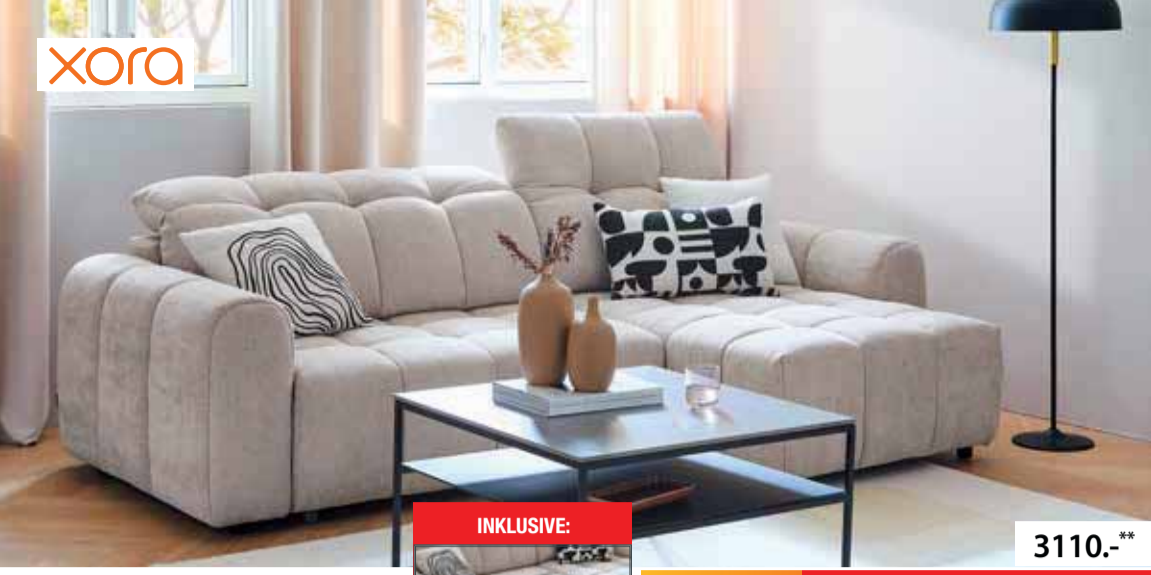

Longchairkombi Marseille, kubisches Design mit gerundeten Armteilen und Waffelsteppung. In Stoff beige, ca. 264x160 cm. **INKLUSIVE** 2 manuellen Kopfteilverstellungen und motorischem Sitzvorzug. Ohne Kissen und Deko. Art.: 1400248

3110.-**

61% SPAREN **1199.-** STAMMKUNDEN-AKTIONSPREIS

motor. Sitzvorzug

moderano RAUM FÜR MÖBEL

Longchairkombi, Korpus Stoff Riviera olive, Sitz Portofino grün, Sitz PUR-Schaum. Best. aus: Sofa 2-sitzig Armteil B links und Longchair Armteil A rechts, ca. 281x191 cm. Sitzhöhe ca. 43 cm. **INKLUSIVE** 3 Sitztiefenverstellungen und 3 Nierenkissen.

Alpha - Ein gelungenes Design mit Komfort und Funktion. Die filigranen Metallfüße und die aufwendige Biesennaht unterstreichen die elegante Optik. Art.: 1308822

INKLUSIVE:

Optional:

Sitztiefenverstellung

Verstellung Rückeneigung

% 1199.-

Cabana - abgesoftete Fronten und Akzente in geschropter Graphitfolie bieten ein exklusives Design. Art.: 908764

Wohnwand Korpus weiß Melamin, Front weiß Hochglanz foliert, ca. 328 cm breit. **INKLUSIVE** Akzentbeleuchtungen. Vitrinenbeleuchtung **199.-**. Art.: 1405053

geschropte Optik

3070.-**

60% SPAREN **1199.-** STAMMKUNDEN-AKTIONSPREIS
Gesamtpreis Wohnwand inkl. Vitrinenbeleuchtung **1398.-**

Beldomo system

Augsburg - Moderner Look durch Cordstoff und abgesofteten Armteilen. Filigrane Metallfüße bieten Bodenfreiheit. Art.: 1355677

Longchairkombi in Stoff Cord Aqua. Best. aus: Sofa 2,5-sitzig Armteil links und Canape Armteil rechts, ca. 293x188 cm. **INKLUSIVE** 3 Kopfteilverstellungen. Ohne Kissen und Deko.

VIELE STOFF- UND FARBALTERNATIVEN ZU INDIVIDUELLEN PREISEN

4790.-**

64% SPAREN **1699.-** STAMMKUNDEN-AKTIONSPREIS