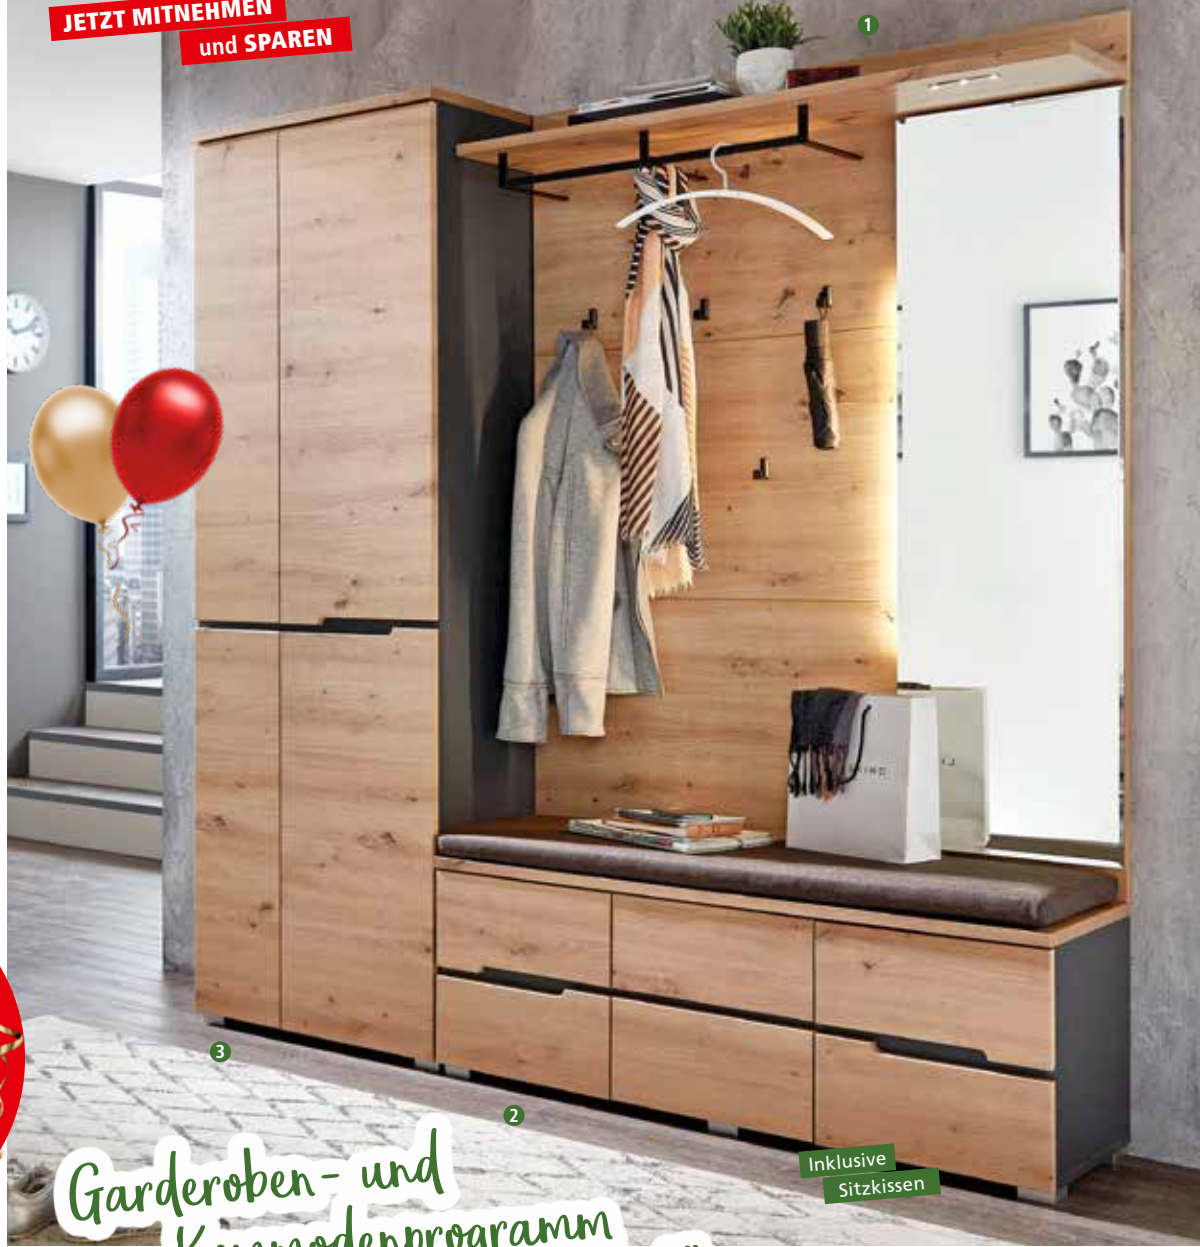

5 gigantisch
günstig

189.90
Schuhschrank

Gesamtpreis für
das abgebildete
Modell 1413877,
ohne Deko 830.60

voleo
DAS MOBEL

**JETZT MITNEHMEN
und SPAREN**

Garderobenkombination „DETROIT“

Front / Oberboden Artisan Eiche MDF
Nachbildung, Korpus graphit, Grifflos,
Fronten mit Griffausfräsung, mit Soft Close,
ohne Deko

- 1 **XL-Garderobeneel** 1163376
Hutboden mit Kleiderstange, 5 Garderobenhaken und Spiegel inkl. LED-Beleuchtung, B/H/T ca. 120x153x29 cm

249.-

- 2 **Garderobebank** 1163379
3 Holztüren inkl Sitzkissen Stoff
graubraun meliert, B/H/T ca.
120x49x37 cm

199.⁹⁰

- 3 **XL-Schuh-/ Garderobenschränk** 1163356
2 Holztüren, 4 Einlegeböden mit
1 fester Boden mit ausziehbarer
Kleiderstange, B/H/T ca.
65x198x37 cm

% gigantisch günstig

3 **245.-**
XL-Schuh/
garderobenschränk