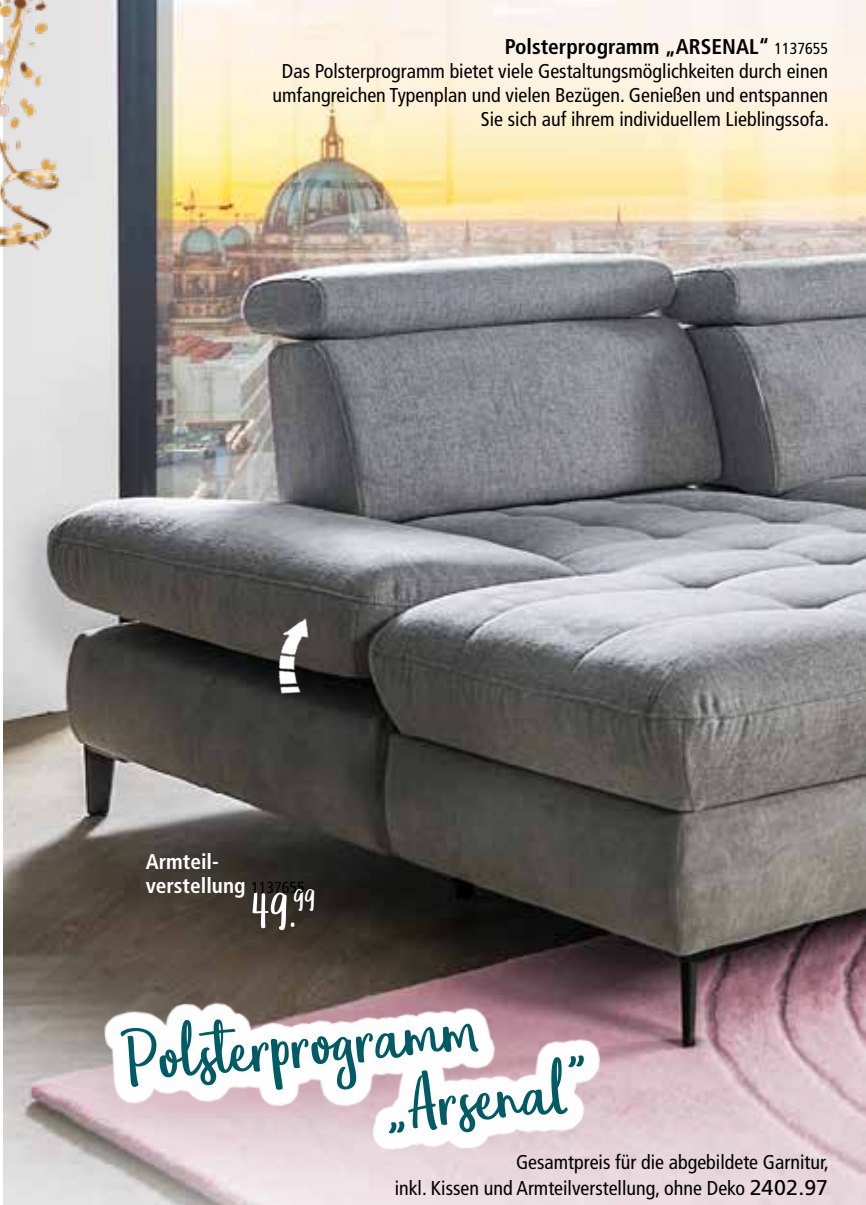

Armteil-
verstellung 1137655
49.99

**Polsterprogramm
„Arsenal“**

Gesamtpreis für die abgebildete Garnitur,
inkl. Kissen und Armteilverstellung, ohne Deko 2402.97

Funktionen optional erhältlich