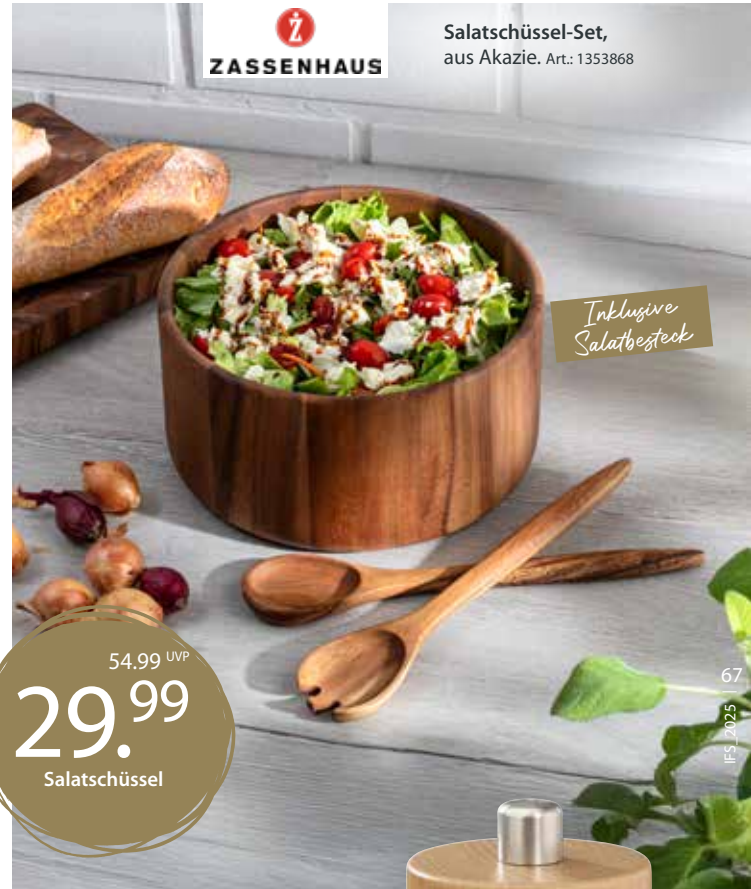

Art.: 1258790

*Alles solange der
Vorrat reicht*

115.⁶⁰ UVP
49.99

*Bestehend aus:
- 4 Speisetellern
- 4 Schalen*

ZASSENHAUS

ROBUST ANGERICHTET

*Der Blickfang
bei jedem Essen*

Steak-/Servierteller Worker,
rund oder eckig, ca. 30x22 cm.
Art.: 1302996,7

26.⁹⁹ UVP
je **19.⁹⁹**

ZASSENHAUS

Salatschüssel-Set,
aus Akazie. Art.: 1353868

*Inklusive
Salatbesteck*

54.⁹⁹ UVP
29.⁹⁹
Salatschüssel

67
FS 2025

PERFEKT ABGESCHMECKT!

ZASSENHAUS