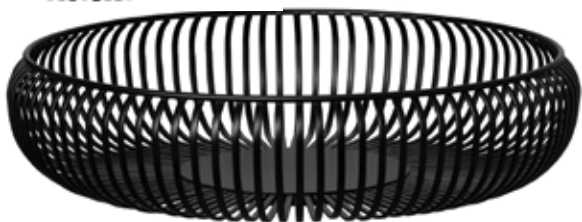

69.95 UVP
39.99

Fink

Kalas,
Edelstahl gehämmert.

Tablett,
Ø ca. 31,5 cm. Art.: 894475

69.95 UVP **39.99**

Laterne Toledo,
aus Akazie.

Laterne Toledo,
ca. 43 cm hoch.
Art.: 1250243

149.- UVP

Laterne XS

Art: 1270254

Z.B. in den Größen:

Laterne S ca. 20,30x17 cm. 44.95

Laterne M ca. 27,7x27,20 cm. 69.95

Laterne L ca. 32,60x45,30 cm. 99.95

blomus

INDIVIDUELLER WOHNCHARAKTER

*Alles solange
der Vorrat reicht!*

39.⁹⁵ UVP
24.⁹⁹
ca. 15 cm

64.95 UVP
49.⁹⁹
ca. 25 cm
Art.: 1238013,-4,-5

LED-Outdoorleuchte Spirit, Edelstahl matt, Kunststoff, in den Farben moonbeam, warm grey, platinum grey. Art.: 1238010-12, 1277820-22
auch in ca. 35 cm. 99.⁹⁹ UVP 129.-

blomus

39.⁹⁵

Schale Lito
in mattschwarz,
Ø ca. 25 cm. Art.: 1408752

Schale Lito,
in mattschwarz, Ø ca. 36 cm. Art.: 1408753

44.⁹⁵

DEKOWELTEN

29.⁹⁹

ca. 28 cm. Art.: 1364422