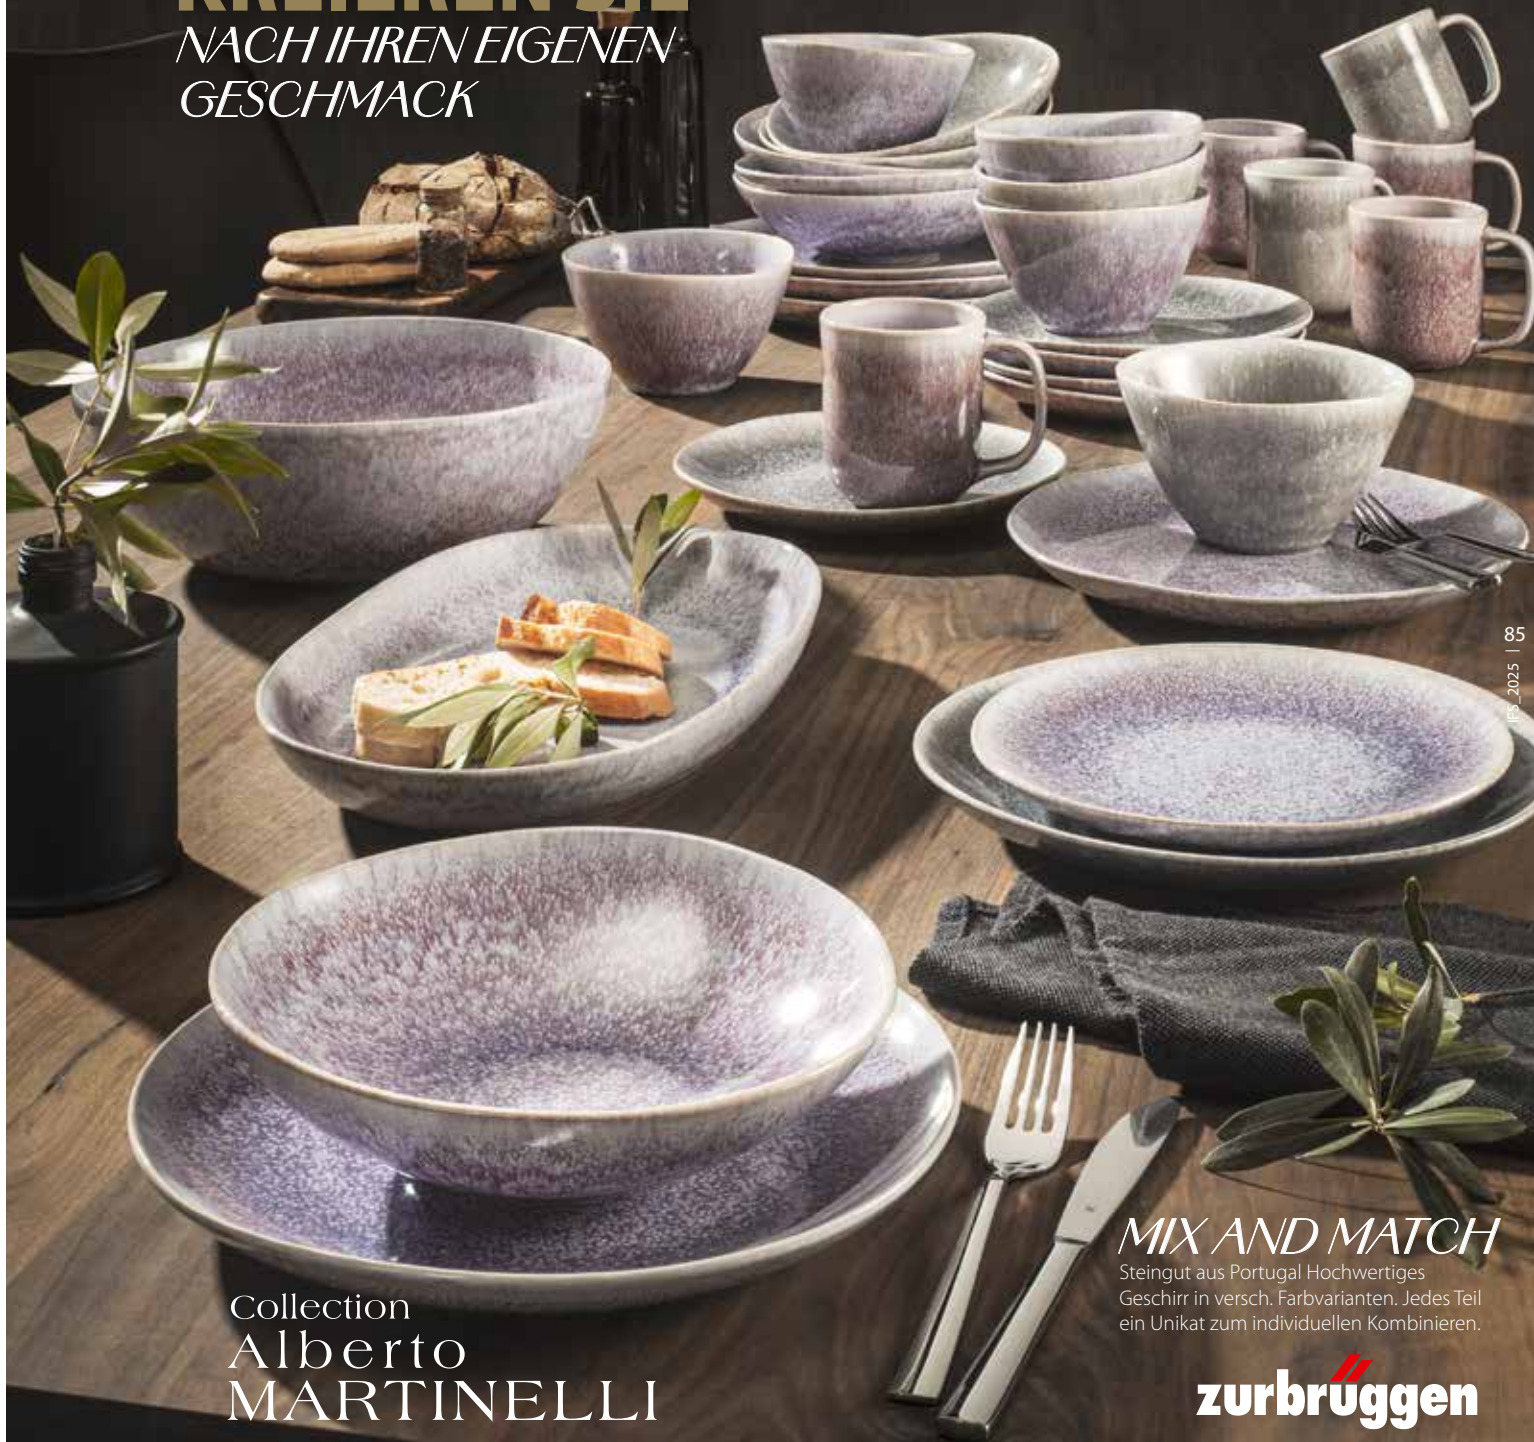

KREIEREN SIE NACH IHREN EIGENEN GESCHMACK

Collection
Alberto
MARTINELLI

MIX AND MATCH

Steingut aus Portugal. Hochwertiges
Geschirr in versch. Farbvarianten. Jedes Teil
ein Unikat zum individuellen Kombinieren.

zurbrüggen