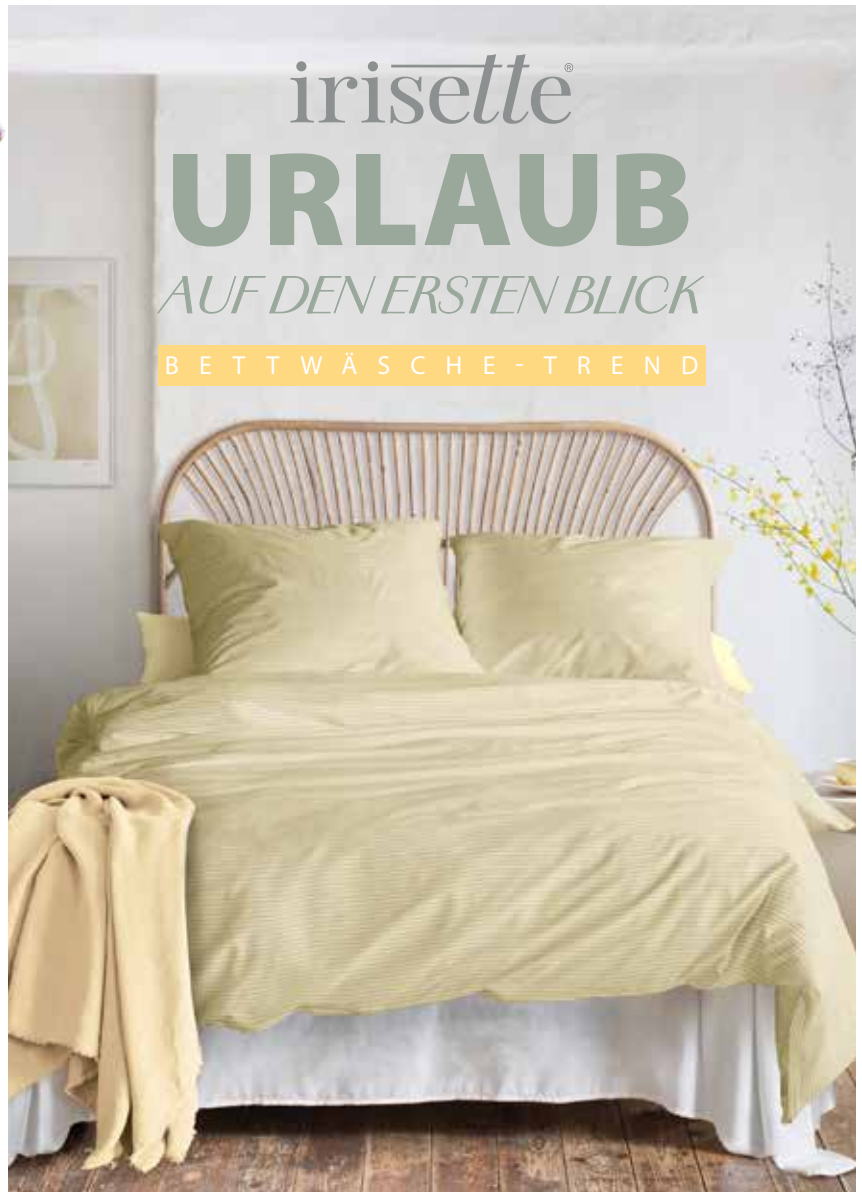

www.oeko-tex.com

Designed
IN GERMANY

irisette®
URLAUB
AUF DEN ERSTEN BLICK

BETTWÄSCHE-TREND

15
IFS_2025

*In vielen verschiedenen
Farben erhältlich*

Premium Mako-Satin Bettwäsche, ca. 135x 200 cm,
100% Baumwolle mit 3-seitigem Zierband in Kissen und Bezug.
Art:1425276,-87