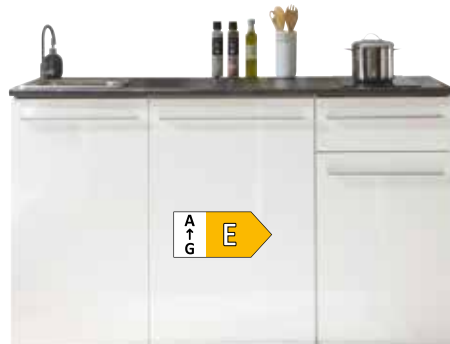

1 Breite: 160 cm

A
↑
G E

INKLUSIVE ELEKTRO-GERÄTE
INFO KÜCHENBLOCK 1

- WELCOME Kühlschrank EKS1660E
  Energieeffizienzklasse E, Spektrum A bis G
- WELCOME Glaskeramikkochfeld 1130600N, 2-Zonen
- WELCOME Einbau-Mikrowelle 1130818N
- Spüle Edelstahl 46,5x43,5 cm, 1110390

1 Single Küche

B/H/T ca. 160x212x60 cm.

Art.: 1400357/60/62

945.-

in Artisan 845.-