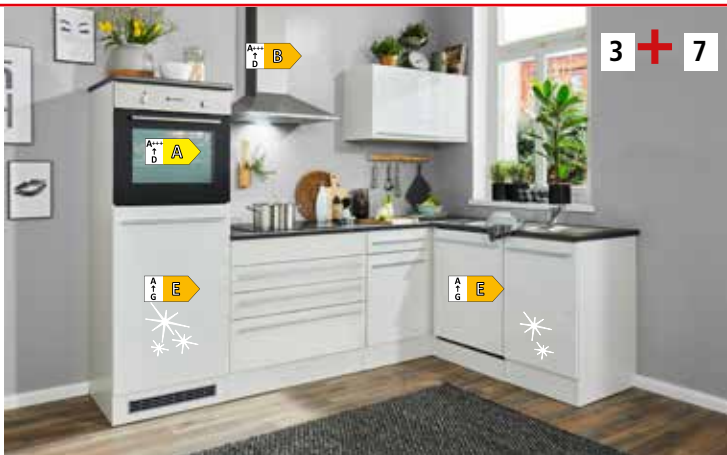

Zerlegte Küchenmöbel zur Selbstmontage

in Artisan
179.-

3 + 7

Küchenblock Nr. 3
mit Eckunter-
schrank-
erweiterung
Schenkelmaß ca.
260x175 cm
in Weiß
1764.-