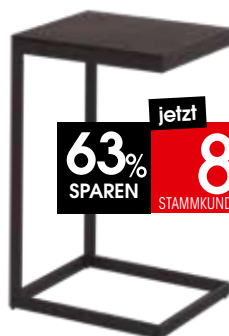

Garten-
sessel **jetzt** 321.- LP **
62% SPAREN je **119.-**
STAMMKUNDEN-ERÖFFNUNGSPREIS

Essgruppe JAEN

- 1. Gartentisch JAEN**, Gestell Rahmen Edelstahl anthrazit, Platte Teakholz recycelt, B/H/T ca. 200x76x100 cm. Ohne Deko. Art.: 1452324
- 2. Gartensessel GIRONA**, Gestell Edelstahl anthrazit, pulverbeschichtet, Geflecht Rundseil in dunkelgrau, Armlehne mit HPL, B/H/T ca. 56x91x58 cm. Art.: 1450311
- 3. Bank Jaen**, Gestell Rahmen Edelstahl anthrazit, Sitz-Platte Teakholz recycelt, B/H/T ca. 180x45x45 cm. Ohne Deko. Art.: 1452326

Garten-ERÖFFNUNGS-PREISE

Wir eröffnen die Saison mit **sensationellen Rabatten**

amalio

Loungetisch GIRONA,
Edelstahlgestell anthrazit, pulverbeschichtet, HPL-Tischplatte
dunkelbraun, B/H/T ca. 158x68x90 cm. Art.: 1405261

jetzt 1002.- LP **
65% SPAREN **349.-**
STAMMKUNDEN-ERÖFFNUNGSPREIS

amalio

Beistelltisch GIRONA,
Edelstahlgestell anthrazit, pulverbeschichtet,
HPL-Platte dunkelbraun, B/H/T ca. 30x56x
35 cm. Art.: 1405268

jetzt 245.- LP **
63% SPAREN **89.-**
STAMMKUNDEN-ERÖFFNUNGSPREIS

amalio

Sessel CHUR,
Textilene hellgrau, Gestell
Edelstahl anthrazit, Arm-
lehne mit Holz überzogen,
B/H/T ca. 56x112x63 cm.
Art.: 1450317