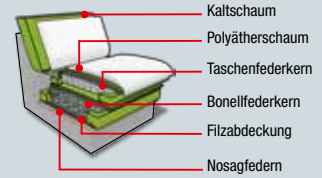

Longchairkombi, in Stoff Holiday slate, Rücken echt. Best. aus: Sofa 2-sitzig Armteil links und Canape Armteil rechts, ca. 220x163 cm.

**65%
SPAREN**

1735.- LP**
599.-
STAMMKUNDEN-AKTIONSPREIS

BOXSPRING
OPTIONAL

Perfekt aufeinander abgestimmter Polsteraufbau für einen komfortablen Sitzkomfort.