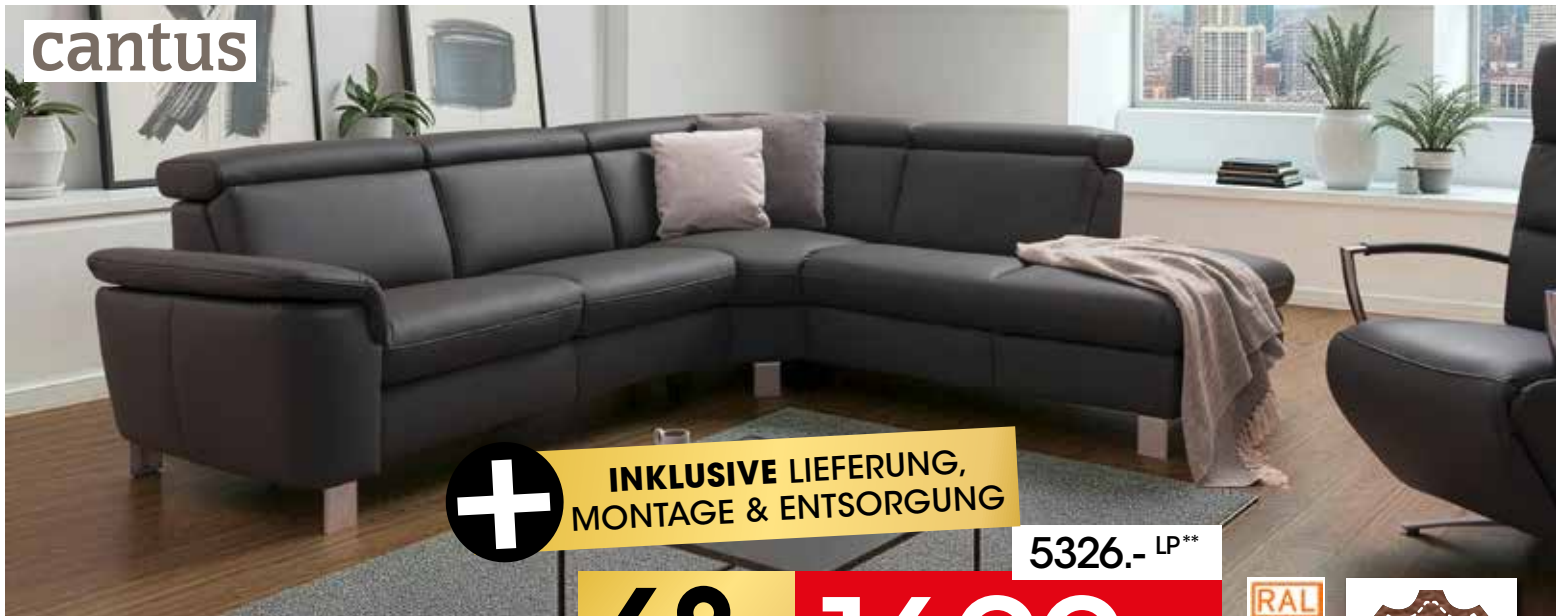

**65%
SPAREN**

1735.- LP**
599.-
STAMMKUNDEN-AKTIONSPREIS

BOXSPRING
OPTIONAL

Perfekt aufeinander abgestimmter Polsteraufbau für einen komfortablen Sitzkomfort.

cantus

**INKLUSIVE LIEFERUNG,
MONTAGE & ENTSORGUNG**

5326.- LP**

**68%
SPAREN**

1699.-
STAMMKUNDEN-AKTIONSPREIS

NEMO SYSTEM planbar von Kopf bis Fuß. Eine Vielzahl von Komfortfunktionen und Gestaltungsmöglichkeiten für Ihr Sofa. Art.: 1083663

Eckgarnitur in Leder Punch anthrazit, Rücken **V**lies, mit Alufuß. Best. aus: Sofa 2,5-Sitzig Armteil **A** links, Winkellecke und 1-Sitzer und Hocker rechts, ca. 271x239 cm. Art.: 1478507 Ohne Deko.