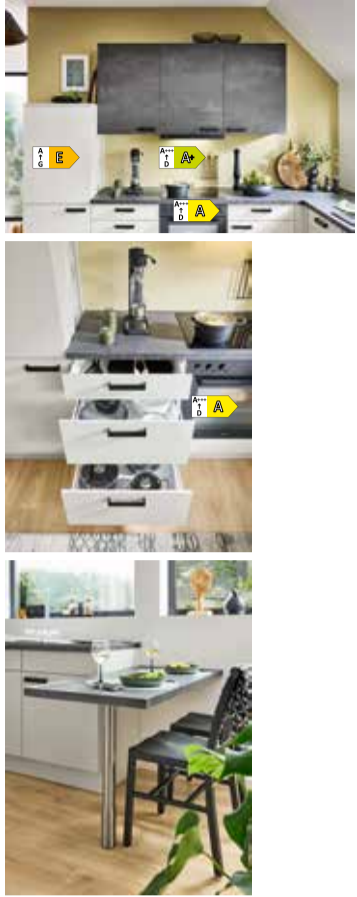

zurbrüggen
Jetzt sparen!
**GARANTIERT
BESTE
PREISE** ²⁵⁾

A+
↑
G E
**FRONTEN
LACK
SUPERMATT**

**ANTI
FINGER
PRINT**

A+++
↑
D A+

A+++
↑
D A

A+
↑
G D

INKLUSIVE
vollintegr.
Geschirrspüler

Mit
Ansattisch

VIELE FARBEN
PREISGLEICH

BEI ABHOLUNG
% 2398.-

Moderne Küche Xora XO 21 / XO 10 mit Ansatz Tisch! Fronten in Lichtgrau Lack supermatt mit Antifinger-Print und Beton Grafit Nachbildung. Mit großen Hängeschränken, praktischen Auszugschrank und viel Arbeitsfläche. Ca. 305x245 cm. Ohne Deko.

MONATSRATE 66.61 LAUFZEIT: 36 MONATE • 0% Zinsen ¹⁵⁾

1. **MARKENGERÄTE von MICAN**
   electrify your spirit!
2. MICAN Einbaueherd-Set mit Glaskeramikfeld HSU 735
     A+ Energieeffizienzklasse A, Spektrum A+++ bis D
   - MICAN Flachschränke THA 300TMFSA+
     A+ Energieeffizienzklasse A+, Spektrum A+++ bis D
   - MICAN Einbaukühlschrank EKHTTM45SE
     E Energieeffizienzklasse E, Spektrum A bis G
   - DIETER KNOLL Tectonite Einbauspüle DKT 1200
   - MICAN vollintegr. Geschirrspüler GSV 60D
     D Energieeffizienzklasse D, Spektrum A bis G