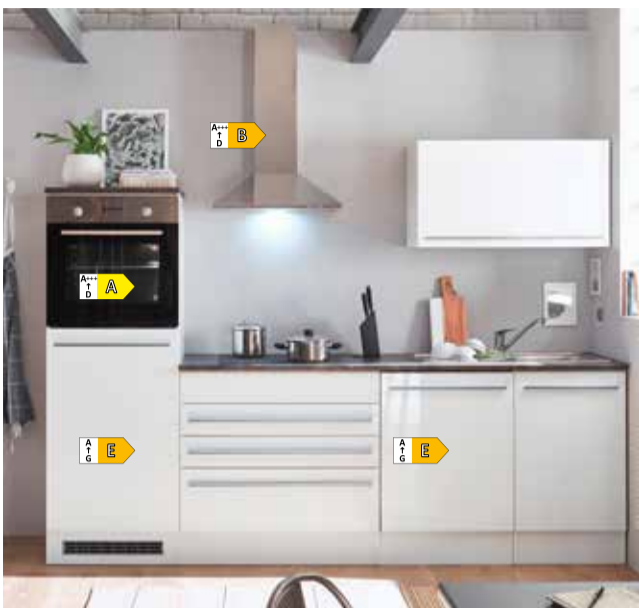

6 Küchenblock 320
B/H/T ca. 320x200x60 cm.
Art.: 1400364/69/77

3478.-**
in Artisan **1729.-**

Küchenblock Jazz

yourkitchen

in 3 versch. Ausführungen preisgleich

3 3582.-**
1699.-

3 3364.-**
1629.-

Zerlegte Küchenmöbel zur Selbstmontage