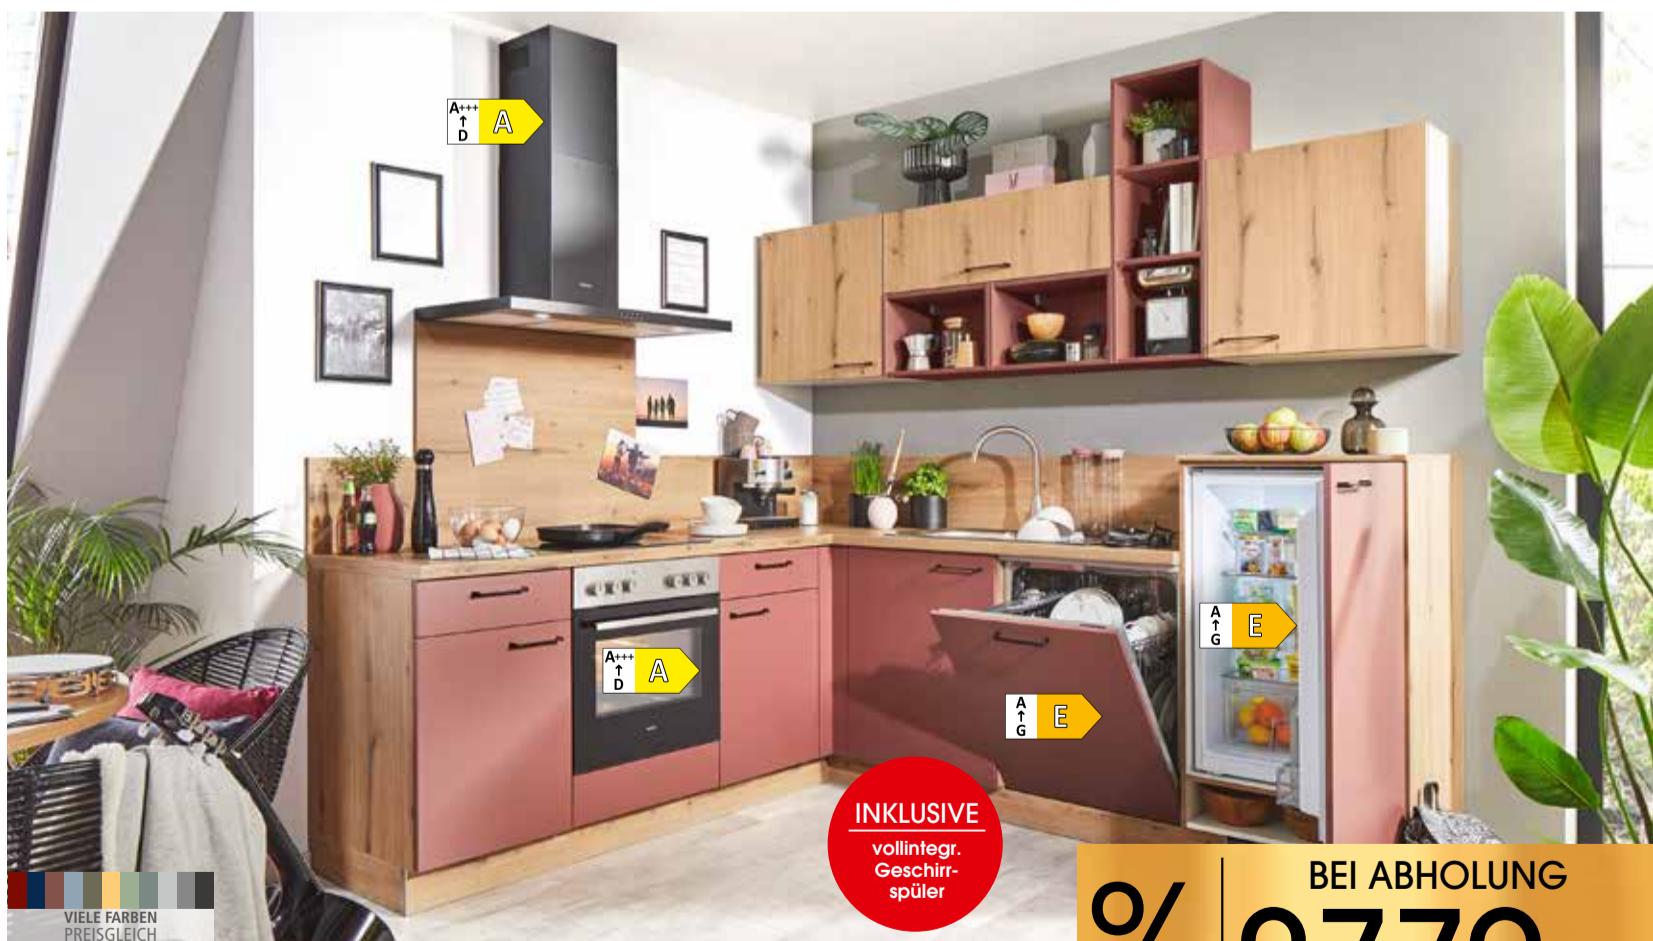

INKLUSIVE
vollintegr.
Geschirrspüler

BEI ABHOLUNG
% 2779.-

Stauraumwunder - Küche Welnova Win / Plan

in Kaminrot und Eiche astig Nachbildung. Inklusive Regalen und Nischenverkleidung. Ca. 225x245 cm. Ohne Deko.

MONATSRATE 77.19 LAUFZEIT: 36 MONATE • 0% Zinsen¹⁵⁾

INDIVIDUELLE TERMINE

Vereinbaren Sie telefonisch den gewünschten Beratungstermin. Unsere Planungs-Spezialisten beraten Sie professionell.

AUFMASS VOR ORT

Spezialisten ermitteln die genauen Maße direkt vor Ort und stehen Ihnen beratend zur Seite.

LIEFER-SERVICE

FACHGERECHTE MONTAGE

Professionelle Montagetechniker bauen Ihre neuen Möbel millimetergenau auf.