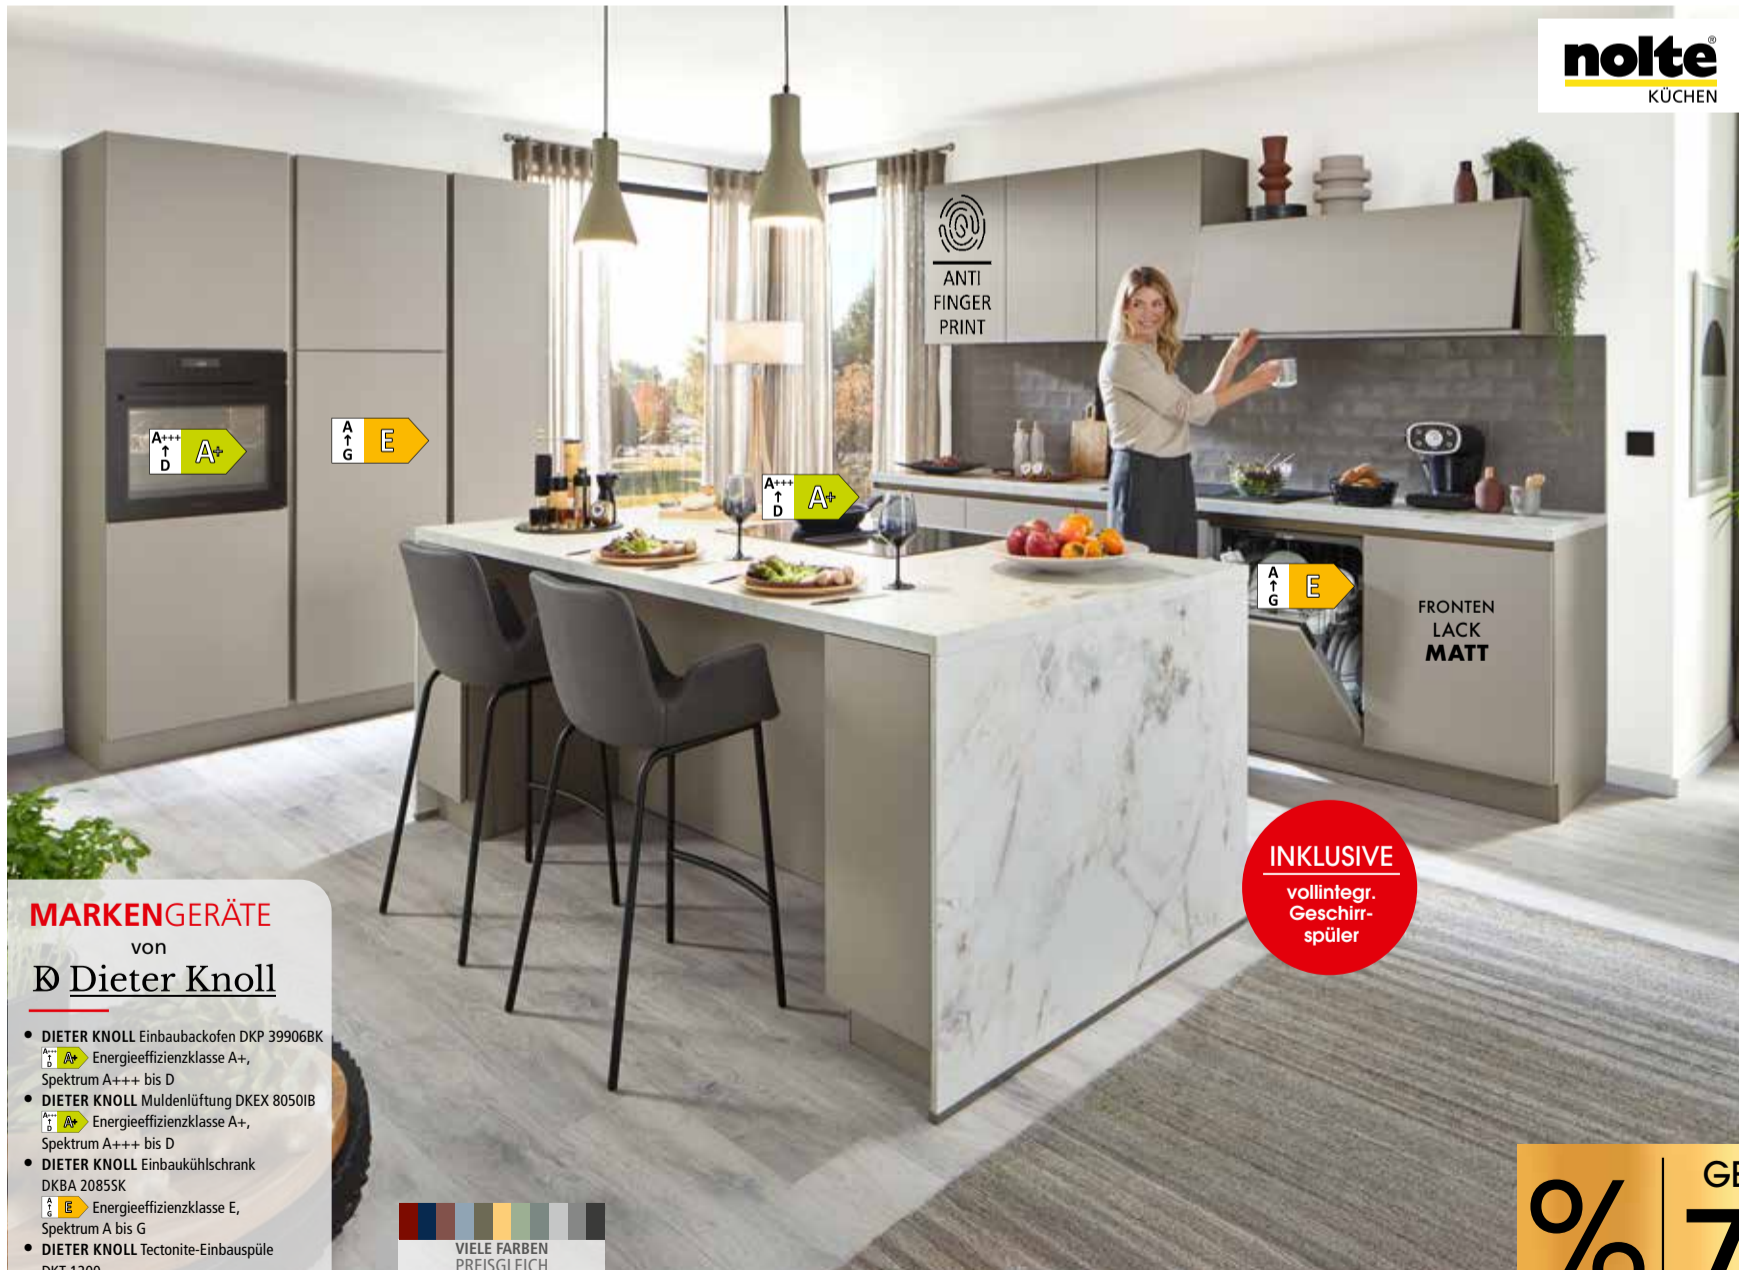

MONATSRATE 208.28 LAUFZEIT: 36 MONATE • 0% Zinsen¹⁵⁾

Grifflos in Graphit - Küche Nolte Nova Lack mit hochglänzenden Lackfronten in Graphit und in grifflos. Die nahtlose Optik schafft eine ruhige Atmosphäre und vereint Optik und Funktion. Mit großen Vorratsschränken und großer Kücheninsel mit Auszugsschrank und Tresenplatte. Ca. 243+298,5 cm. Ohne Deko.