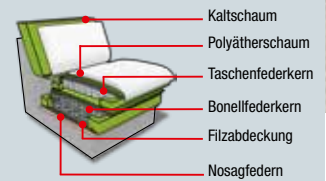

Longchairkombi, in Stoff Holiday slate, Rücken echt. Best. aus: Sofa 2-sitzig Armteil links und Canape Armteil rechts, ca. 220x163 cm.

1735.- LP**
65% SPAREN
599.-
STAMMKUNDEN-AKTIONSPREIS

BOXSPRING
OPTIONAL

Perfekt aufeinander abgestimmter Polsteraufbau für einen komfortablen Sitzkomfort.